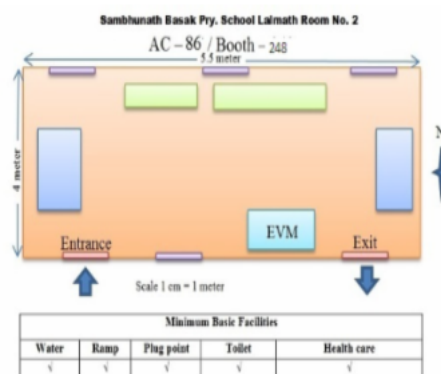

নির্বাচক তালিকা 2026 S25 পশ্চিমবঙ্গ

বিধানসভা নির্বাচনক্ষেত্রের নং, নাম ও সংরক্ষণের স্থিতি : 86 - শান্তিপুর (সাধারণ)		অংশ নং : 249			
বিধানসভা নির্বাচনক্ষেত্রটি যে লোকসভা নির্বাচনক্ষেত্রের / ক্ষেত্রসমূহের অন্তর্ভুক্ত তার নং, নাম ও সংরক্ষণ স্থিতি : 13 - রানাঘাট (তপশীলি জাতি)					
1. সংশোধনের পূর্ণ বিবরণ					
সংশোধনের বৎসর :	2026	নির্বাচক তালিকার পরিচিতি :			
ভিত্তি তারিখ :	01-01-2026	বিশেষ নিবিড় সংশোধন ২০২৬ এর চূড়ান্ত ভোটার তালিকার সহিত 09-04-2026 তারিখ অবধি সংশোধিত নির্বাচক তালিকা			
সংশোধনের প্রকৃতি :	ধারাবাহিক সংশোধন 2026				
প্রকাশনার তারিখ :	09-04-2026				
2. অংশ ও নির্বাচনী এলাকার পূর্ণ বিবরণ :					
অংশের ভাগ নং ও নাম :					
1-ফুলিয়াপাড়া (উত্তর পূর্বাংশ)(আংশিক)		প্রধান শহর/গ্রাম : শুকপুকুরিয়া ওয়ার্ড : থানা : শান্তিপুর গ্রাম পঞ্চায়েত : বেলগড়িয়া - 1 ব্লক : শান্তিপুর মহকুমা : রানাঘাট জেলা : নদীয়া পিন : 741404			
2-ফুলিয়াপাড়া (উঃপশ্চিমাংশ)					
3. ভোট গ্রহন কেন্দ্রের পূর্ণ বিবরণ :					
ভোট গ্রহন কেন্দ্রের নং, নাম :		ভোট গ্রহন কেন্দ্রের শ্রেণী :		গ্রামীণ	
249 - শত্ননাথ বসাক প্রাইমারি স্কুল		এই অংশে সহায়ক ভোটগ্রহন কেন্দ্রের সংখ্যা		0	
ভোট গ্রহন কেন্দ্রের ঠিকানা :		:			
শত্ননাথ বসাক প্রাইমারি স্কুল, রুম নং -২, ফুলিয়াপাড়া					
4. নির্বাচকের সংখ্যা :					
প্রথম ক্রমিক নং	শেষ ক্রমিক নং	মোট সংখ্যা			
		পুরুষ	মহিলা	তৃতীয় লিঙ্গ	মোট
1	1190	576	512	0	1088

নির্বাচক নিবন্ধন আধিকারিকের স্বাক্ষর

Nazri Naksha

Google Map View

Polling Station Building Front View

Polling Station Front View

Cad View

Key MAP View

বিধানসভা নির্বাচনক্ষেত্রের নং, নাম : 86-শান্তিপুর
ভাগ নং, নাম : 1-ফুলিয়াপাড়া (উত্তর পূর্বাংশ)(আংশিক)