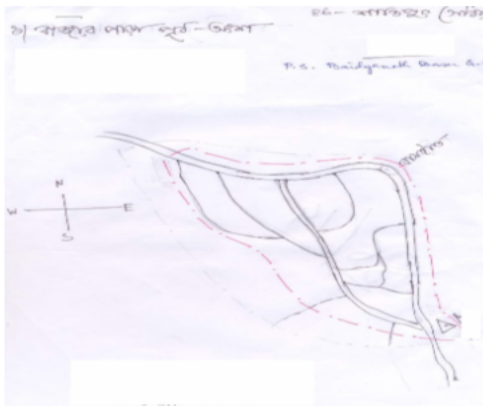

Nazri Naksha