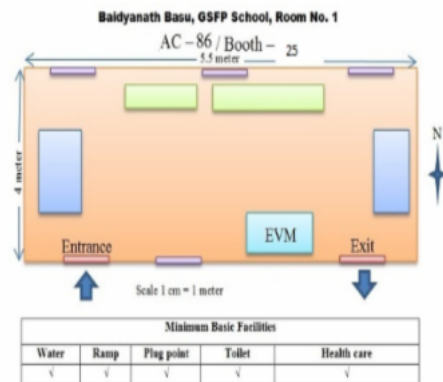

নির্বাচক নিবন্ধন আধিকারিকের স্বাক্ষর

Nazri Naksha

Google Map View

Baidyanath Basu, GSFP School, Room No. 1
AC_86 / Booth No. - 025

Polling Station Building Front View

Polling Station Front View

Cad View

Key MAP View