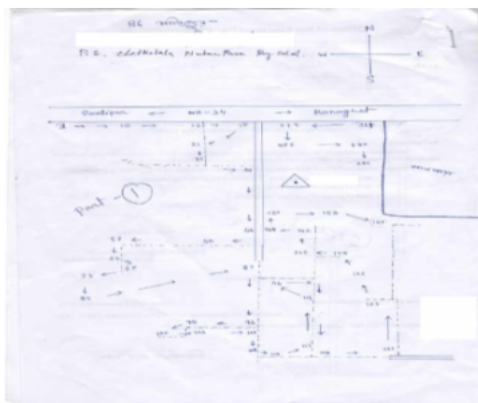

Nazri Naksha