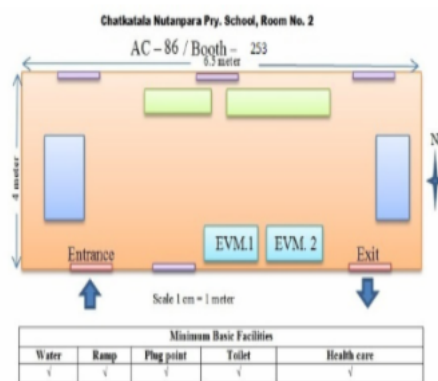

নির্বাচক নিবন্ধন আধিকারিকের স্বাক্ষর

Nazri Naksha

Google Map View

Chatkatala Nutanpara Pry. School, Room No. 2
AC_86 / Booth no.- 253

Polling Station Building Front View

Polling Station Front View

Cad View

Key MAP View