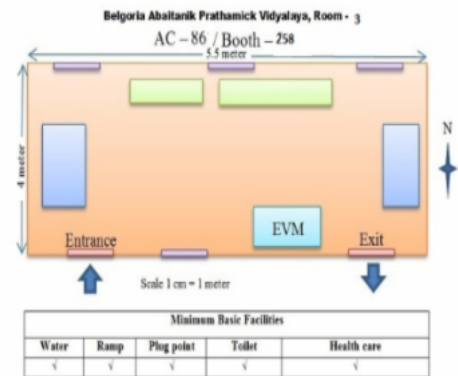

নির্বাচক নিবন্ধন আধিকারিকের স্বাক্ষর

Nazri Naksha

Google Map View

Polling Station Building Front View

Polling Station Front View

Cad View

Key MAP View

1 নাম : মোহাম্মদ ইজরেল পিতার নাম : মোহাম্মদ ইসলাম বাড়ির নং : এন0000 বয়স : 44 লিঙ্গ : পুরুষ	UZQ0517748 ফটো উপলব্ধ	2 নাম : সামিম হোসেন মোহাম্মদ পিতার নাম : ইজরেল মোহাম্মদ বাড়ির নং : এন0000 বয়স : 23 লিঙ্গ : পুরুষ	STB2623023 ফটো উপলব্ধ	Q 3 নাম : ভারতী কর্মকার (বিধাস) স্বামীর নাম : কমল কর্মকার বাড়ির নং : বয়স : 37 লিঙ্গ : মহিলা	STB1489624 ফটো উপলব্ধ
4 নাম : অনিতা সরকার স্বামীর নাম : অবনী সরকার বাড়ির নং : n0178 বয়স : 42 লিঙ্গ : মহিলা	DDZ2834851 ফটো উপলব্ধ	5 নাম : অভিজিত কর্মকার পিতার নাম : অমল কর্মকার বাড়ির নং : n0178 বয়স : 30 লিঙ্গ : পুরুষ	STB1721182 ফটো উপলব্ধ	6 নাম : শুভাশিনী কর্মকার স্বামীর নাম : অমল কর্মকার বাড়ির নং : n0178 বয়স : 44 লিঙ্গ : মহিলা	DDZ2723203 ফটো উপলব্ধ
7 নাম : অমল কর্মকার পিতার নাম : অনন্ত কর্মকার বাড়ির নং : n0178 বয়স : 53 লিঙ্গ : পুরুষ	DDZ1738137 ফটো উপলব্ধ	8 নাম : সুপর্ণা কর্মকার পিতার নাম : অমল কর্মকার বাড়ির নং : N0178 বয়স : 24 লিঙ্গ : মহিলা	STB2376978 ফটো উপলব্ধ	Q 9 নাম : শুভজিত কর্মকার মায়ের নাম : ভারতী কর্মকার বাড়ির নং : n0178 বয়স : 24 লিঙ্গ : পুরুষ	STB2376945 ফটো উপলব্ধ
Q 10 নাম : সুলতা কর্মকার মায়ের নাম : মৃত কমল কর্মকার বাড়ির নং : এন0178 বয়স : 22 লিঙ্গ : মহিলা	STB2628923 ফটো উপলব্ধ	Q 11 নাম : শ্যামল কাহার পিতার নাম : মঙ্গল কাহার বাড়ির নং : N000 বয়স : 26 লিঙ্গ : পুরুষ	STB2377117 ফটো উপলব্ধ	12 নাম : রুপা কাহার স্বামীর নাম : শ্যামল কাহার বাড়ির নং : এন0000 বয়স : 23 লিঙ্গ : মহিলা	STB2565182 ফটো উপলব্ধ
13 নাম : কান্তা কাহার স্বামীর নাম : মঙ্গলা কাহার বাড়ির নং : N0000 বয়স : 43 লিঙ্গ : মহিলা	STB2377125 ফটো উপলব্ধ	Q 14 নাম : মঙ্গলা কাহার পিতার নাম : দলীপ কাহার বাড়ির নং : N000 বয়স : 62 লিঙ্গ : পুরুষ	STB2377166 ফটো উপলব্ধ	15 নাম : রুখসার খামার স্বামীর নাম : মোহাম্মদ নিজাম বাড়ির নং : এন0000 বয়স : 23 লিঙ্গ : মহিলা	STB2498277 ফটো উপলব্ধ
Q 16 নাম : নমিতা খামার স্বামীর নাম : কৃষ্ণ খামার বাড়ির নং : N0036 বয়স : 55 লিঙ্গ : মহিলা	STB2074573 ফটো উপলব্ধ	Q 17 নাম : কৃতান্ত খামার পিতার নাম : শ্রীপদ খামার বাড়ির নং : বয়স : 65 লিঙ্গ : পুরুষ	STB1934421 ফটো উপলব্ধ	Q 18 নাম : কৃষ্ণ খামার পিতার নাম : শ্রীপদ খামার বাড়ির নং : বয়স : 68 লিঙ্গ : পুরুষ	STB1721380 ফটো উপলব্ধ
19 নাম : অঞ্জনা খামার (রায়) স্বামীর নাম : কৃতান্ত খামার বাড়ির নং : n0036 বয়স : 55 লিঙ্গ : মহিলা	WB/40/276/375927 ফটো উপলব্ধ	Q 20 নাম : বিদ্যুৎ খামার পিতার নাম : কৃতান্ত খামার বাড়ির নং : বয়স : 38 লিঙ্গ : পুরুষ	STB1391820 ফটো উপলব্ধ	21 নাম : কাজল খামার পিতার নাম : কৃতান্ত খামার বাড়ির নং : n0036 বয়স : 29 লিঙ্গ : মহিলা	STB1818418 ফটো উপলব্ধ
22 নাম : পম্পা খামার স্বামীর নাম : বিদ্যুৎ খামার বাড়ির নং : n0449 বয়স : 35 লিঙ্গ : মহিলা	STB1610211 ফটো উপলব্ধ	Q 23 নাম : বিপ্লব খামার পিতার নাম : কৃষ্ণ খামার বাড়ির নং : বয়স : 33 লিঙ্গ : পুরুষ	STB1934140 ফটো উপলব্ধ	24 নাম : সুবল খামার পিতার নাম : কৃতান্ত খামার বাড়ির নং : এন0036 বয়স : 20 লিঙ্গ : পুরুষ	STB2623106 ফটো উপলব্ধ
25 নাম : দীপালি গাইন স্বামীর নাম : সমর গাইন বাড়ির নং : n0527 বয়স : 39 লিঙ্গ : মহিলা	DDZ2725299 ফটো উপলব্ধ	26 নাম : কার্তিক গাইন পিতার নাম : সমর গাইন বাড়ির নং : N0527 বয়স : 24 লিঙ্গ : পুরুষ	STB2377042 ফটো উপলব্ধ	27 নাম : বিজয় গাইন পিতার নাম : সমর গাইন বাড়ির নং : N0527 বয়স : 26 লিঙ্গ : পুরুষ	STB2377059 ফটো উপলব্ধ
28 নাম : সুরঞ্জন ঘরামী পিতার নাম : পাগল ঘরামী বাড়ির নং : N0000 বয়স : 44 লিঙ্গ : পুরুষ	STB2377182 ফটো উপলব্ধ	29 নাম : পাঁচুগোপাল ঘোষ পিতার নাম : বাসুদেব ঘোষ বাড়ির নং : n0050 বয়স : 45 লিঙ্গ : পুরুষ	DDZ2454742 ফটো উপলব্ধ	30 নাম : পদ্মরানী ঘোষ স্বামীর নাম : বাসুদেব ঘোষ বাড়ির নং : n0050 বয়স : 79 লিঙ্গ : মহিলা	STB2244804 ফটো উপলব্ধ