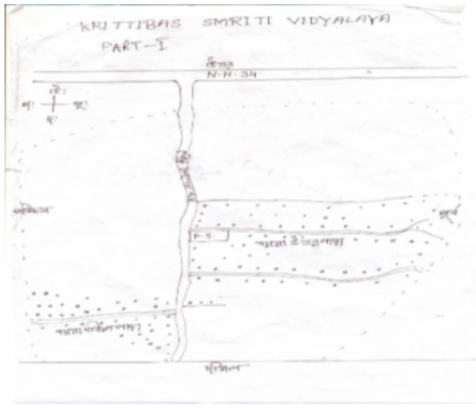

Nazri Naksha