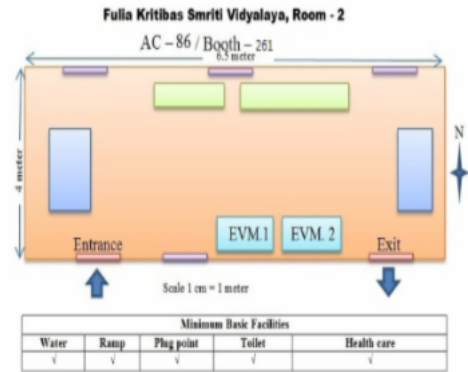

নির্বাচক নিবন্ধন আধিকারিকের স্বাক্ষর

Nazri Naksha

Google Map View

Fulia Kritibas Smriti Vidyalaya, Room No. 2
AC_86 / Booth No. - 261

Polling Station Building Front View

Polling Station Front View

Cad View

Key MAP View