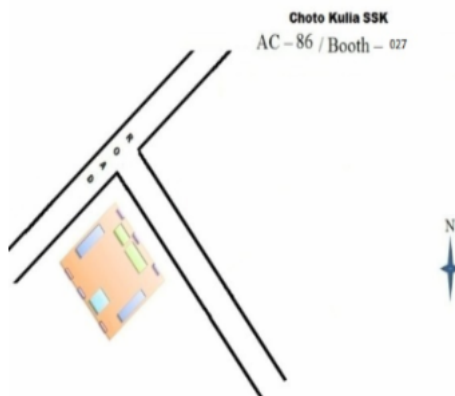

নির্বাচক নিবন্ধন আধিকারিকের স্বাক্ষর

Nazri Naksha

Google Map View

Polling Station Building Front View

Polling Station Front View

Cad View

Key MAP View

1 নাম : সুনীল কর্মকার পিতার নাম: গয়ানাথ কর্মকার বাড়ির নং : n0001 বয়স : 82 লিঙ্গ : পুরুষ	WB/12/078/057628 ফটো উপলব্ধ	2 নাম : অনিমা কর্মকার স্বামীর নাম: সুনীল কর্মকার বাড়ির নং : n0001 বয়স : 77 লিঙ্গ : মহিলা	WB/12/078/057626 ফটো উপলব্ধ	Q 3 নাম : বাবলু মন্ডল পিতার নাম: তৈলকুণ্ডা মন্ডল বাড়ির নং : এন0001 বয়স : 53 লিঙ্গ : পুরুষ	XLJ1414697 ফটো উপলব্ধ
Q 4 নাম : বিজয় মন্ডল পিতার নাম: বাবলু মন্ডল বাড়ির নং : এন0001 বয়স : 20 লিঙ্গ : পুরুষ	STB2660256 ফটো উপলব্ধ	5 নাম : শুকতারা খাতুন পিতার নাম: তাকবর মন্ডল বাড়ির নং : n0307 বয়স : 31 লিঙ্গ : মহিলা	STB1847664 ফটো উপলব্ধ	6 নাম : সুলেখা খাতুন স্বামীর নাম: আবদার সেখ বাড়ির নং : n0342 বয়স : 26 লিঙ্গ : মহিলা	STB2064400 ফটো উপলব্ধ
7 নাম : বকুল দুর্লভ পিতার নাম: রনজিৎ দুর্লভ বাড়ির নং : এন0050 বয়স : 25 লিঙ্গ : পুরুষ	STB2156628 ফটো উপলব্ধ	8 নাম : মমতা দুর্লভ স্বামীর নাম: বাপি দুর্লভ বাড়ির নং : n0065 বয়স : 36 লিঙ্গ : মহিলা	STB1232685 ফটো উপলব্ধ	Q 9 নাম : হিরালাল দুর্লভ পিতার নাম: মিঠা লাল দুর্লভ বাড়ির নং : এন0028 বয়স : 76 লিঙ্গ : পুরুষ	XLJ1346113 ফটো উপলব্ধ
10 নাম : প্রশান্ত দুর্লভ পিতার নাম: পানু দুর্লভ বাড়ির নং : n0315 বয়স : 36 লিঙ্গ : পুরুষ	STB1847748 ফটো উপলব্ধ	11 নাম : বেলা দুর্লভ স্বামীর নাম: দেবু দুর্লভ বাড়ির নং : n0318 বয়স : 29 লিঙ্গ : মহিলা	STB1847755 ফটো উপলব্ধ	12 নাম : রাজা দুর্লভ পিতার নাম: বৃন্দ দুর্লভ বাড়ির নং : n0323 বয়স : 29 লিঙ্গ : পুরুষ	STB1847797 ফটো উপলব্ধ
13 নাম : বাবু দুর্লভ পিতার নাম: হাজরা দুর্লভ বাড়ির নং : n0334 বয়স : 32 লিঙ্গ : পুরুষ	STB1847870 ফটো উপলব্ধ	14 নাম : পূর্ণ দুর্লভ পিতার নাম: মনা দুর্লভ বাড়ির নং : n0340 বয়স : 28 লিঙ্গ : পুরুষ	STB1847896 ফটো উপলব্ধ	15 নাম : নয়নমালা দুর্লভ পিতার নাম: মনা দুর্লভ বাড়ির নং : n0341 বয়স : 30 লিঙ্গ : মহিলা	STB1847904 ফটো উপলব্ধ
16 নাম : সুদেব দুর্লভ পিতার নাম: বোকা দুর্লভ বাড়ির নং : n0321 বয়স : 28 লিঙ্গ : পুরুষ	STB1847771 ফটো উপলব্ধ	17 নাম : রূপা দুর্লভ পিতার নাম: হাজরা দুর্লভ বাড়ির নং : n0028 বয়স : 37 লিঙ্গ : মহিলা	STB1847946 ফটো উপলব্ধ	18 নাম : লোকেশ দুর্লভ মায়ের নাম: ফাতাশী দুর্লভ বাড়ির নং : n0036 বয়স : 30 লিঙ্গ : পুরুষ	STB1847953 ফটো উপলব্ধ
19 নাম : বিদেশী দুর্লভ স্বামীর নাম: রবি দুর্লভ বাড়ির নং : n0064 বয়স : 33 লিঙ্গ : মহিলা	STB1847961 ফটো উপলব্ধ	20 নাম : ভারতী দুর্লভ পিতার নাম: ভরত দুর্লভ বাড়ির নং : n0048 বয়স : 30 লিঙ্গ : মহিলা	STB1848043 ফটো উপলব্ধ	21 নাম : সাগর দুর্লভ পিতার নাম: আশু দুর্লভ বাড়ির নং : n0024 বয়স : 28 লিঙ্গ : পুরুষ	STB1848068 ফটো উপলব্ধ
22 নাম : ভোলা দুর্লভ পিতার নাম: মাখন দুর্লভ বাড়ির নং : n0019 বয়স : 33 লিঙ্গ : পুরুষ	STB1848084 ফটো উপলব্ধ	23 নাম : তোতন দুর্লভ পিতার নাম: শন্ত দুর্লভ বাড়ির নং : n0045 বয়স : 29 লিঙ্গ : পুরুষ	STB1848092 ফটো উপলব্ধ	24 নাম : বাপন দুর্লভ পিতার নাম: শন্ত দুর্লভ বাড়ির নং : n0045 বয়স : 31 লিঙ্গ : পুরুষ	STB1848100 ফটো উপলব্ধ
25 নাম : সুপর্ণা দুর্লভ স্বামীর নাম: ভানু দুর্লভ বাড়ির নং : n0035 বয়স : 32 লিঙ্গ : মহিলা	STB1848118 ফটো উপলব্ধ	26 নাম : শর্মিলা দুর্লভ স্বামীর নাম: রাজু দুর্লভ বাড়ির নং : এন0026 বয়স : 25 লিঙ্গ : মহিলা	STB2439362 ফটো উপলব্ধ	27 নাম : কৃত্বাস দুর্লভ পিতার নাম: বোষ্টম দুর্লভ বাড়ির নং : এন0088 বয়স : 23 লিঙ্গ : পুরুষ	STB2514982 ফটো উপলব্ধ
28 নাম : সাগর দুর্লভ পিতার নাম: বেচরাম দুর্লভ বাড়ির নং : এন0060 বয়স : 24 লিঙ্গ : পুরুষ	STB2438943 ফটো উপলব্ধ	Q 29 নাম : অনীতা দুর্লভ স্বামীর নাম: প্রশান্ত দুর্লভ বাড়ির নং : এন0315 বয়স : 50 লিঙ্গ : মহিলা	STB2438950 ফটো উপলব্ধ	30 নাম : সুস্মিতা দুর্লভ স্বামীর নাম: দীপঙ্কর দুর্লভ বাড়ির নং : এন0055 বয়স : 23 লিঙ্গ : মহিলা	STB2515153 ফটো উপলব্ধ