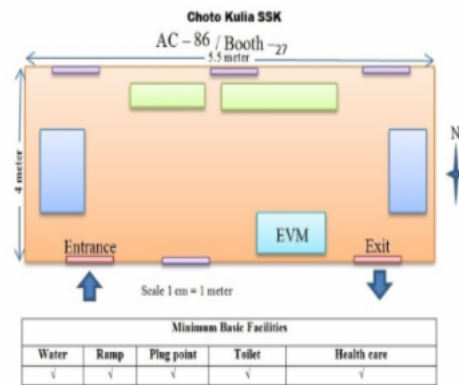

নির্বাচক নিবন্ধন আধিকারিকের স্বাক্ষর

Nazri Naksha

Google Map View

Polling Station Building Front View

Polling Station Front View

Cad View

Key MAP View

1 নাম : সুনীল কর্মকার পিতার নাম: গয়ানাথ কর্মকার বাড়ির নং : n0001 বয়স : 82 লিঙ্গ : পুরুষ	WB/12/078/057628 ফটো উপলব্ধ	2 নাম : অনিমা কর্মকার স্বামীর নাম: সুনীল কর্মকার বাড়ির নং : n0001 বয়স : 77 লিঙ্গ : মহিলা	WB/12/078/057626 ফটো উপলব্ধ	Q 3 নাম : বাবলু মন্ডল পিতার নাম: তৈলকুণ্ডা মন্ডল বাড়ির নং : এন0001 বয়স : 53 লিঙ্গ : পুরুষ	XLJ1414697 ফটো উপলব্ধ
Q 4 নাম : বিজয় মন্ডল পিতার নাম: বাবলু মন্ডল বাড়ির নং : এন0001 বয়স : 20 লিঙ্গ : পুরুষ	STB2660256 ফটো উপলব্ধ	5 নাম : শুকতারা খাতুন পিতার নাম: তাকবর মন্ডল বাড়ির নং : n0307 বয়স : 31 লিঙ্গ : মহিলা	STB1847664 ফটো উপলব্ধ	6 নাম : সুলেখা খাতুন স্বামীর নাম: আবদার সেখ বাড়ির নং : n0342 বয়স : 26 লিঙ্গ : মহিলা	STB2064400 ফটো উপলব্ধ
7 নাম : বকুল দুর্লভ পিতার নাম: রনজিৎ দুর্লভ বাড়ির নং : এন0050 বয়স : 25 লিঙ্গ : পুরুষ	STB2156628 ফটো উপলব্ধ	8 নাম : মমতা দুর্লভ স্বামীর নাম: বাপি দুর্লভ বাড়ির নং : n0065 বয়স : 36 লিঙ্গ : মহিলা	STB1232685 ফটো উপলব্ধ	Q 9 নাম : হিরালাল দুর্লভ পিতার নাম: মিঠা লাল দুর্লভ বাড়ির নং : এন0028 বয়স : 76 লিঙ্গ : পুরুষ	XLJ1346113 ফটো উপলব্ধ
10 নাম : প্রশান্ত দুর্লভ পিতার নাম: পানু দুর্লভ বাড়ির নং : n0315 বয়স : 36 লিঙ্গ : পুরুষ	STB1847748 ফটো উপলব্ধ	11 নাম : বেলা দুর্লভ স্বামীর নাম: দেবু দুর্লভ বাড়ির নং : n0318 বয়স : 29 লিঙ্গ : মহিলা	STB1847755 ফটো উপলব্ধ	12 নাম : রাজা দুর্লভ পিতার নাম: বৃন্দ দুর্লভ বাড়ির নং : n0323 বয়স : 29 লিঙ্গ : পুরুষ	STB1847797 ফটো উপলব্ধ
13 নাম : বাবু দুর্লভ পিতার নাম: হাজরা দুর্লভ বাড়ির নং : n0334 বয়স : 32 লিঙ্গ : পুরুষ	STB1847870 ফটো উপলব্ধ	14 নাম : পূর্ণ দুর্লভ পিতার নাম: মনা দুর্লভ বাড়ির নং : n0340 বয়স : 28 লিঙ্গ : পুরুষ	STB1847896 ফটো উপলব্ধ	15 নাম : নয়নমালা দুর্লভ পিতার নাম: মনা দুর্লভ বাড়ির নং : n0341 বয়স : 30 লিঙ্গ : মহিলা	STB1847904 ফটো উপলব্ধ
16 নাম : সুদেব দুর্লভ পিতার নাম: বোকা দুর্লভ বাড়ির নং : n0321 বয়স : 28 লিঙ্গ : পুরুষ	STB1847771 ফটো উপলব্ধ	17 নাম : রূপা দুর্লভ পিতার নাম: হাজরা দুর্লভ বাড়ির নং : n0028 বয়স : 37 লিঙ্গ : মহিলা	STB1847946 ফটো উপলব্ধ	18 নাম : লোকেশ দুর্লভ মায়ের নাম: ফাতাশী দুর্লভ বাড়ির নং : n0036 বয়স : 30 লিঙ্গ : পুরুষ	STB1847953 ফটো উপলব্ধ
19 নাম : বিদেশী দুর্লভ স্বামীর নাম: রবি দুর্লভ বাড়ির নং : n0064 বয়স : 33 লিঙ্গ : মহিলা	STB1847961 ফটো উপলব্ধ	20 নাম : ভারতী দুর্লভ পিতার নাম: ভরত দুর্লভ বাড়ির নং : n0048 বয়স : 30 লিঙ্গ : মহিলা	STB1848043 ফটো উপলব্ধ	21 নাম : সাগর দুর্লভ পিতার নাম: আশু দুর্লভ বাড়ির নং : n0024 বয়স : 28 লিঙ্গ : পুরুষ	STB1848068 ফটো উপলব্ধ
22 নাম : ভোলা দুর্লভ পিতার নাম: মাখন দুর্লভ বাড়ির নং : n0019 বয়স : 33 লিঙ্গ : পুরুষ	STB1848084 ফটো উপলব্ধ	23 নাম : তোতন দুর্লভ পিতার নাম: শন্ত দুর্লভ বাড়ির নং : n0045 বয়স : 29 লিঙ্গ : পুরুষ	STB1848092 ফটো উপলব্ধ	24 নাম : বাপন দুর্লভ পিতার নাম: শন্ত দুর্লভ বাড়ির নং : n0045 বয়স : 31 লিঙ্গ : পুরুষ	STB1848100 ফটো উপলব্ধ
25 নাম : সুপর্ণা দুর্লভ স্বামীর নাম: ভানু দুর্লভ বাড়ির নং : n0035 বয়স : 32 লিঙ্গ : মহিলা	STB1848118 ফটো উপলব্ধ	26 নাম : শর্মিলা দুর্লভ স্বামীর নাম: রাজু দুর্লভ বাড়ির নং : এন0026 বয়স : 25 লিঙ্গ : মহিলা	STB2439362 ফটো উপলব্ধ	27 নাম : কৃত্বাস দুর্লভ পিতার নাম: বোষ্টম দুর্লভ বাড়ির নং : এন0088 বয়স : 23 লিঙ্গ : পুরুষ	STB2514982 ফটো উপলব্ধ
28 নাম : সাগর দুর্লভ পিতার নাম: বেচরাম দুর্লভ বাড়ির নং : এন0060 বয়স : 24 লিঙ্গ : পুরুষ	STB2438943 ফটো উপলব্ধ	Q 29 নাম : অনীতা দুর্লভ স্বামীর নাম: প্রশান্ত দুর্লভ বাড়ির নং : এন0315 বয়স : 50 লিঙ্গ : মহিলা	STB2438950 ফটো উপলব্ধ	30 নাম : সুস্মিতা দুর্লভ স্বামীর নাম: দীপঙ্কর দুর্লভ বাড়ির নং : এন0055 বয়স : 23 লিঙ্গ : মহিলা	STB2515153 ফটো উপলব্ধ