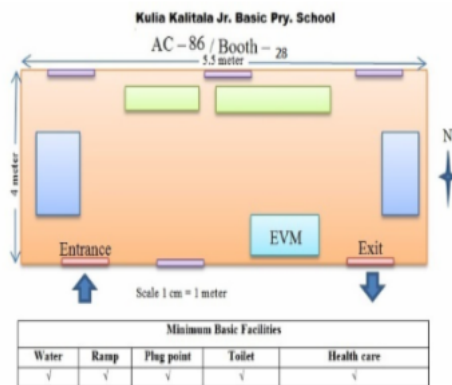

নির্বাচক নিবন্ধন আধিকারিকের স্বাক্ষর

Nazri Naksha

Google Map View

Polling Station Building Front View

Polling Station Front View

Cad View

Key MAP View

1 নাম : গৌরঙ্গ বিশ্বাস পিতার নাম : বিনয়মোহন বিশ্বাস বাড়ির নং : n0005 বয়স : 44 লিঙ্গ : পুরুষ	DDZ3072816 ফটো উপলব্ধ	2 নাম : পিকু বিশ্বাস পিতার নাম : গৌরঙ্গ বিশ্বাস বাড়ির নং : n0005 বয়স : 44 লিঙ্গ : পুরুষ	STB1317619 ফটো উপলব্ধ	3 নাম : পথিক ঘোষ পিতার নাম : বাসুদেব ঘোষ বাড়ির নং : n0009 বয়স : 28 লিঙ্গ : পুরুষ	STB1939735 ফটো উপলব্ধ
4 নাম : করবী ঘোষ স্বামীর নাম : সমর ঘোষ বাড়ির নং : n0017 বয়স : 28 লিঙ্গ : মহিলা	STB1964998 ফটো উপলব্ধ	5 নাম : রুম্পা ঘোষ স্বামীর নাম : সমর ঘোষ বাড়ির নং : এন0016 বয়স : 29 লিঙ্গ : মহিলা	UPW1643006 ফটো উপলব্ধ	6 নাম : আলোক ঘোষ পিতার নাম : পটল ঘোষ বাড়ির নং : এন0007 বয়স : 25 লিঙ্গ : পুরুষ	STB2440618 ফটো উপলব্ধ
7 নাম : সুসুমা ঘোষ পিতার নাম : অমর ঘোষ বাড়ির নং : এন0000 বয়স : 24 লিঙ্গ : মহিলা	STB2586519 ফটো উপলব্ধ	8 নাম : জযীতা ঘোষ স্বামীর নাম : অজিত ঘোষ বাড়ির নং : এন0000 বয়স : 24 লিঙ্গ : মহিলা	STB2588663 ফটো উপলব্ধ	9 নাম : অশোক ঘোষ পিতার নাম : পটল ঘোষ বাড়ির নং : n0007 বয়স : 27 লিঙ্গ : পুরুষ	STB2052306 ফটো উপলব্ধ
10 নাম : উৎপল ঘোষ পিতার নাম : মেঘনাথ ঘোষ বাড়ির নং : n0002 বয়স : 27 লিঙ্গ : পুরুষ	STB1964824 ফটো উপলব্ধ	11 নাম : সুনীত কুমার ঘোষ পিতার নাম : সুবীর ঘোষ বাড়ির নং : n0001 বয়স : 66 লিঙ্গ : পুরুষ	WB/12/078/060521 ফটো উপলব্ধ	12 নাম : পূর্ণিমা ঘোষ স্বামীর নাম : সুনীত ঘোষ বাড়ির নং : n0001 বয়স : 59 লিঙ্গ : মহিলা	WB/12/078/060308 ফটো উপলব্ধ
13 নাম : সন্ধ্যা ঘোষ স্বামীর নাম : ক্ষিতীশ ঘোষ বাড়ির নং : n0012 বয়স : 73 লিঙ্গ : মহিলা	WB/12/078/060392 ফটো উপলব্ধ	14 নাম : বাসুদেব ঘোষ পিতার নাম : ক্ষিতীশ ঘোষ বাড়ির নং : n0012 বয়স : 56 লিঙ্গ : পুরুষ	WB/12/078/060401 ফটো উপলব্ধ	15 নাম : নারায়ণ ঘোষ পিতার নাম : ক্ষিতীশ ঘোষ বাড়ির নং : n0012 বয়স : 53 লিঙ্গ : পুরুষ	WB/12/078/060325 ফটো উপলব্ধ
16 নাম : সরস্বতী ঘোষ স্বামীর নাম : নারায়ণ ঘোষ বাড়ির নং : n0012 বয়স : 38 লিঙ্গ : মহিলা	DDZ3072469 ফটো উপলব্ধ	17 নাম : কৃষ্ণা ঘোষ পিতার নাম : ক্ষিতীশ ঘোষ বাড়ির নং : n0012 বয়স : 37 লিঙ্গ : মহিলা	STB1232982 ফটো উপলব্ধ	18 নাম : শিবু ঘোষ পিতার নাম : ক্ষিতীশ ঘোষ বাড়ির নং : n0012 বয়স : 42 লিঙ্গ : পুরুষ	DDZ2763068 ফটো উপলব্ধ
19 নাম : রাজু ঘোষ পিতার নাম : ক্ষিতীশ ঘোষ বাড়ির নং : n0012 বয়স : 39 লিঙ্গ : পুরুষ	DDZ3072329 ফটো উপলব্ধ	20 নাম : তিনি ঘোষ স্বামীর নাম : পূর্ণ ঘোষ বাড়ির নং : n0013 বয়স : 86 লিঙ্গ : মহিলা	WB/12/078/060341 ফটো উপলব্ধ	21 নাম : বন্দনা ঘোষ স্বামীর নাম : তিনি ঘোষ বাড়ির নং : n0013 বয়স : 42 লিঙ্গ : মহিলা	DDZ3072782 ফটো উপলব্ধ
22 নাম : শান্তনা ঘোষ স্বামীর নাম : তিনি ঘোষ বাড়ির নং : n0013 বয়স : 39 লিঙ্গ : মহিলা	DDZ3072790 ফটো উপলব্ধ	23 নাম : কান্ত ঘোষ পিতার নাম : পূর্ণ ঘোষ বাড়ির নং : n0013 বয়স : 54 লিঙ্গ : পুরুষ	WB/12/078/060087 ফটো উপলব্ধ	24 নাম : উদয় ঘোষ পিতার নাম : কার্তিক ঘোষ বাড়ির নং : n0014 বয়স : 54 লিঙ্গ : পুরুষ	WB/12/078/060324 ফটো উপলব্ধ
25 নাম : সারথী ঘোষ স্বামীর নাম : উদয় ঘোষ বাড়ির নং : n0014 বয়স : 46 লিঙ্গ : মহিলা	DDZ2286466 ফটো উপলব্ধ	26 নাম : কিশোর ঘোষ পিতার নাম : কার্তিক ঘোষ বাড়ির নং : n0014 বয়স : 41 লিঙ্গ : পুরুষ	DDZ2286482 ফটো উপলব্ধ	27 নাম : চিত্তারানী ঘোষ স্বামীর নাম : কিশোর ঘোষ বাড়ির নং : n0014 বয়স : 30 লিঙ্গ : মহিলা	STB1635697 ফটো উপলব্ধ
28 নাম : ভোলানাথ ঘোষ পিতার নাম : ভক্ত ঘোষ বাড়ির নং : n0015 বয়স : 61 লিঙ্গ : পুরুষ	WB/12/078/060656 ফটো উপলব্ধ	29 নাম : যমুনা ঘোষ স্বামীর নাম : ভোলানাথ ঘোষ বাড়ির নং : n0015 বয়স : 55 লিঙ্গ : মহিলা	STB2220093 ফটো উপলব্ধ	30 নাম : সুরজিৎ ঘোষ পিতার নাম : ভোলানাথ ঘোষ বাড়ির নং : n0015 বয়স : 36 লিঙ্গ : পুরুষ	STB1317486 ফটো উপলব্ধ