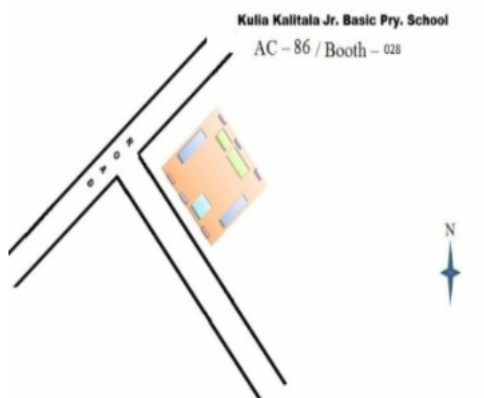

নির্বাচক নিবন্ধন আধিকারিকের স্বাক্ষর

Nazri Naksha

Google Map View

Polling Station Building Front View

Polling Station Front View

Cad View

Key MAP View

1 নাম : গৌরঙ্গ বিশ্বাস পিতার নাম : বিনয়মোহন বিশ্বাস বাড়ির নং : n0005 বয়স : 44 লিঙ্গ : পুরুষ	DDZ3072816 ফটো উপলব্ধ	2 নাম : পিকু বিশ্বাস পিতার নাম : গৌরঙ্গ বিশ্বাস বাড়ির নং : n0005 বয়স : 44 লিঙ্গ : পুরুষ	STB1317619 ফটো উপলব্ধ	3 নাম : পথিক ঘোষ পিতার নাম : বাসুদেব ঘোষ বাড়ির নং : n0009 বয়স : 28 লিঙ্গ : পুরুষ	STB1939735 ফটো উপলব্ধ
4 নাম : করবী ঘোষ স্বামীর নাম : সমর ঘোষ বাড়ির নং : n0017 বয়স : 28 লিঙ্গ : মহিলা	STB1964998 ফটো উপলব্ধ	5 নাম : রুম্পা ঘোষ স্বামীর নাম : সমর ঘোষ বাড়ির নং : এন0016 বয়স : 29 লিঙ্গ : মহিলা	UPW1643006 ফটো উপলব্ধ	6 নাম : আলোক ঘোষ পিতার নাম : পটল ঘোষ বাড়ির নং : এন0007 বয়স : 25 লিঙ্গ : পুরুষ	STB2440618 ফটো উপলব্ধ
7 নাম : সুসুমা ঘোষ পিতার নাম : অমর ঘোষ বাড়ির নং : এন0000 বয়স : 24 লিঙ্গ : মহিলা	STB2586519 ফটো উপলব্ধ	8 নাম : জযীতা ঘোষ স্বামীর নাম : অজিত ঘোষ বাড়ির নং : এন0000 বয়স : 24 লিঙ্গ : মহিলা	STB2588663 ফটো উপলব্ধ	9 নাম : অশোক ঘোষ পিতার নাম : পটল ঘোষ বাড়ির নং : n0007 বয়স : 27 লিঙ্গ : পুরুষ	STB2052306 ফটো উপলব্ধ
10 নাম : উৎপল ঘোষ পিতার নাম : মেঘনাথ ঘোষ বাড়ির নং : n0002 বয়স : 27 লিঙ্গ : পুরুষ	STB1964824 ফটো উপলব্ধ	11 নাম : সুনীত কুমার ঘোষ পিতার নাম : সুবীর ঘোষ বাড়ির নং : n0001 বয়স : 66 লিঙ্গ : পুরুষ	WB/12/078/060521 ফটো উপলব্ধ	12 নাম : পূর্ণিমা ঘোষ স্বামীর নাম : সুনীত ঘোষ বাড়ির নং : n0001 বয়স : 59 লিঙ্গ : মহিলা	WB/12/078/060308 ফটো উপলব্ধ
13 নাম : সন্ধ্যা ঘোষ স্বামীর নাম : ক্ষিতীশ ঘোষ বাড়ির নং : n0012 বয়স : 73 লিঙ্গ : মহিলা	WB/12/078/060392 ফটো উপলব্ধ	14 নাম : বাসুদেব ঘোষ পিতার নাম : ক্ষিতীশ ঘোষ বাড়ির নং : n0012 বয়স : 56 লিঙ্গ : পুরুষ	WB/12/078/060401 ফটো উপলব্ধ	15 নাম : নারায়ণ ঘোষ পিতার নাম : ক্ষিতীশ ঘোষ বাড়ির নং : n0012 বয়স : 53 লিঙ্গ : পুরুষ	WB/12/078/060325 ফটো উপলব্ধ
16 নাম : সরস্বতী ঘোষ স্বামীর নাম : নারায়ণ ঘোষ বাড়ির নং : n0012 বয়স : 38 লিঙ্গ : মহিলা	DDZ3072469 ফটো উপলব্ধ	17 নাম : কৃষ্ণা ঘোষ পিতার নাম : ক্ষিতীশ ঘোষ বাড়ির নং : n0012 বয়স : 37 লিঙ্গ : মহিলা	STB1232982 ফটো উপলব্ধ	18 নাম : শিবু ঘোষ পিতার নাম : ক্ষিতীশ ঘোষ বাড়ির নং : n0012 বয়স : 42 লিঙ্গ : পুরুষ	DDZ2763068 ফটো উপলব্ধ
19 নাম : রাজু ঘোষ পিতার নাম : ক্ষিতীশ ঘোষ বাড়ির নং : n0012 বয়স : 39 লিঙ্গ : পুরুষ	DDZ3072329 ফটো উপলব্ধ	20 নাম : তিনি ঘোষ স্বামীর নাম : পূর্ণ ঘোষ বাড়ির নং : n0013 বয়স : 86 লিঙ্গ : মহিলা	WB/12/078/060341 ফটো উপলব্ধ	21 নাম : বন্দনা ঘোষ স্বামীর নাম : তিনি ঘোষ বাড়ির নং : n0013 বয়স : 42 লিঙ্গ : মহিলা	DDZ3072782 ফটো উপলব্ধ
22 নাম : শান্তনা ঘোষ স্বামীর নাম : তিনি ঘোষ বাড়ির নং : n0013 বয়স : 39 লিঙ্গ : মহিলা	DDZ3072790 ফটো উপলব্ধ	23 নাম : কান্ত ঘোষ পিতার নাম : পূর্ণ ঘোষ বাড়ির নং : n0013 বয়স : 54 লিঙ্গ : পুরুষ	WB/12/078/060087 ফটো উপলব্ধ	24 নাম : উদয় ঘোষ পিতার নাম : কার্তিক ঘোষ বাড়ির নং : n0014 বয়স : 54 লিঙ্গ : পুরুষ	WB/12/078/060324 ফটো উপলব্ধ
25 নাম : সারথী ঘোষ স্বামীর নাম : উদয় ঘোষ বাড়ির নং : n0014 বয়স : 46 লিঙ্গ : মহিলা	DDZ2286466 ফটো উপলব্ধ	26 নাম : কিশোর ঘোষ পিতার নাম : কার্তিক ঘোষ বাড়ির নং : n0014 বয়স : 41 লিঙ্গ : পুরুষ	DDZ2286482 ফটো উপলব্ধ	27 নাম : চিত্তারানী ঘোষ স্বামীর নাম : কিশোর ঘোষ বাড়ির নং : n0014 বয়স : 30 লিঙ্গ : মহিলা	STB1635697 ফটো উপলব্ধ
28 নাম : ভোলানাথ ঘোষ পিতার নাম : ভক্ত ঘোষ বাড়ির নং : n0015 বয়স : 61 লিঙ্গ : পুরুষ	WB/12/078/060656 ফটো উপলব্ধ	29 নাম : যমুনা ঘোষ স্বামীর নাম : ভোলানাথ ঘোষ বাড়ির নং : n0015 বয়স : 55 লিঙ্গ : মহিলা	STB2220093 ফটো উপলব্ধ	30 নাম : সুরজিৎ ঘোষ পিতার নাম : ভোলানাথ ঘোষ বাড়ির নং : n0015 বয়স : 36 লিঙ্গ : পুরুষ	STB1317486 ফটো উপলব্ধ