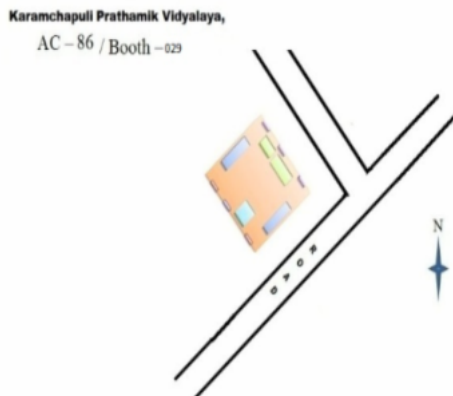

নির্বাচক নিবন্ধন আধিকারিকের স্বাক্ষর

Nazri Naksha

Google Map View

Polling Station Building Front View

Polling Station Front View

Cad View

Key MAP View

1 নাম : নিভারানী কর স্বামীর নাম: নিরঞ্জন কর বাড়ির নং : n0077 বয়স : 63 লিঙ্গ : মহিলা ফটো উপলব্ধ	WB/12/078/063143	2 নাম : অলোক কর পিতার নাম: নিরঞ্জন কর বাড়ির নং : n0077 বয়স : 47 লিঙ্গ : পুরুষ ফটো উপলব্ধ	DDZ1829597	3 নাম : সীমা কর (সিং) স্বামীর নাম: অলোক কর বাড়ির নং : n0077 বয়স : 40 লিঙ্গ : মহিলা ফটো উপলব্ধ	STB1756840
4 নাম : তরুণ কর পিতার নাম: নিরঞ্জন কর বাড়ির নং : n0077 বয়স : 40 লিঙ্গ : পুরুষ ফটো উপলব্ধ	DDZ2289478	5 নাম : খোকন কর পিতার নাম: নিরঞ্জন কর বাড়ির নং : n0077 বয়স : 38 লিঙ্গ : পুরুষ ফটো উপলব্ধ	STB1421270	6 নাম : নির্মল কর পিতার নাম: মনোমুদ্র কর বাড়ির নং : n0078 বয়স : 55 লিঙ্গ : পুরুষ ফটো উপলব্ধ	WB/12/078/063024
7 নাম : গঙ্গাবালা কর স্বামীর নাম: নির্মল কর বাড়ির নং : n0078 বয়স : 50 লিঙ্গ : মহিলা ফটো উপলব্ধ	DDZ2273274	8 নাম : বিপদ কর পিতার নাম: খগেন্দ্র কর বাড়ির নং : n0080 বয়স : 77 লিঙ্গ : পুরুষ ফটো উপলব্ধ	WB/12/078/063403	9 নাম : দীপক কর পিতার নাম: বিপদ কর বাড়ির নং : n0080 বয়স : 50 লিঙ্গ : পুরুষ ফটো উপলব্ধ	WB/12/078/063204
10 নাম : নিলীমা কর স্বামীর নাম: দীপক কর বাড়ির নং : n0080 বয়স : 42 লিঙ্গ : মহিলা ফটো উপলব্ধ	DDZ3072949	11 নাম : বিশু কর পিতার নাম: বিপদ কর বাড়ির নং : n0080 বয়স : 47 লিঙ্গ : পুরুষ ফটো উপলব্ধ	DDZ2289460	12 নাম : পম্পা কর(দাস) স্বামীর নাম: বিশু কর বাড়ির নং : n0080 বয়স : 35 লিঙ্গ : মহিলা ফটো উপলব্ধ	STB1421338
13 নাম : লকাই কর পিতার নাম: বিপদ কর বাড়ির নং : n0080 বয়স : 41 লিঙ্গ : পুরুষ ফটো উপলব্ধ	DDZ3072931	14 নাম : রাকেশ কর মায়ের নাম: গঙ্গাবালা কর বাড়ির নং : এন0078 বয়স : 26 লিঙ্গ : পুরুষ ফটো উপলব্ধ	STB2136307	15 নাম : রীতা কর স্বামীর নাম: রাকেশ কর বাড়ির নং : এন000 বয়স : 23 লিঙ্গ : মহিলা ফটো উপলব্ধ	STB2442036
16 নাম : প্রিয়ঙ্কা কর পিতার নাম: দীপক কর বাড়ির নং : এন0000 বয়স : 22 লিঙ্গ : মহিলা ফটো উপলব্ধ	STB2518744	17 নাম : মুনায় পাত পিতার নাম: তারক পাত্র বাড়ির নং : এন0078 বয়স : 33 লিঙ্গ : পুরুষ ফটো উপলব্ধ	UPW1330901	18 নাম : রনি কর পিতার নাম: নির্মল কর বাড়ির নং : n0078 বয়স : 28 লিঙ্গ : পুরুষ ফটো উপলব্ধ	STB2064855
19 নাম : মাধবী কর স্বামীর নাম: তরুণ কর বাড়ির নং : n0078 বয়স : 29 লিঙ্গ : মহিলা ফটো উপলব্ধ	STB2064871	20 নাম : প্রহ্লাদ ঘোষ পিতার নাম: হরিপদ ঘোষ বাড়ির নং : n0168 বয়স : 50 লিঙ্গ : পুরুষ ফটো উপলব্ধ	STB2490720	21 নাম : সবিতা ঘোষ স্বামীর নাম: প্রহ্লাদ ঘোষ বাড়ির নং : n0167 বয়স : 47 লিঙ্গ : মহিলা ফটো উপলব্ধ	DDZ1808419
22 নাম : রানুবালা ঘোষ স্বামীর নাম: হরিপদ ঘোষ বাড়ির নং : n0168 বয়স : 91 লিঙ্গ : মহিলা ফটো উপলব্ধ	STB1394394	23 নাম : প্রসেনজিত ঘোষ পিতার নাম: প্রহ্লাদ ঘোষ বাড়ির নং : n0168 বয়স : 31 লিঙ্গ : পুরুষ ফটো উপলব্ধ	STB1635796	24 নাম : চিত্তরঞ্জন চক্রবর্তী পিতার নাম: সূর্য চক্রবর্তী বাড়ির নং : n0075 বয়স : 76 লিঙ্গ : পুরুষ ফটো উপলব্ধ	WB/12/078/063088
25 নাম : কম্পনা চক্রবর্তী স্বামীর নাম: চিত্তরঞ্জন চক্রবর্তী বাড়ির নং : n0075 বয়স : 69 লিঙ্গ : মহিলা ফটো উপলব্ধ	STB1526771	26 নাম : সাগর চক্রবর্তী পিতার নাম: চিত্তরঞ্জন চক্রবর্তী বাড়ির নং : n0075 বয়স : 44 লিঙ্গ : পুরুষ ফটো উপলব্ধ	DDZ2498566	27 নাম : শেফালী চক্রবর্তী স্বামীর নাম: সুকুমার চক্রবর্তী বাড়ির নং : n0068 বয়স : 60 লিঙ্গ : মহিলা ফটো উপলব্ধ	WB/12/078/063374
28 নাম : লোকনাথ চক্রবর্তী পিতার নাম: সুকুমার চক্রবর্তী বাড়ির নং : n0068 বয়স : 34 লিঙ্গ : পুরুষ ফটো উপলব্ধ	STB1318013	29 নাম : তনময়ী চক্রবর্তী (মজুমদার) স্বামীর নাম: সাগর চক্রবর্তী বাড়ির নং : n0075 বয়স : 38 লিঙ্গ : মহিলা ফটো উপলব্ধ	DDZ2791432	30 নাম : চন্দনা চাল স্বামীর নাম: উৎপল চাল বাড়ির নং : n0050 বয়স : 41 লিঙ্গ : মহিলা ফটো উপলব্ধ	STB1526920