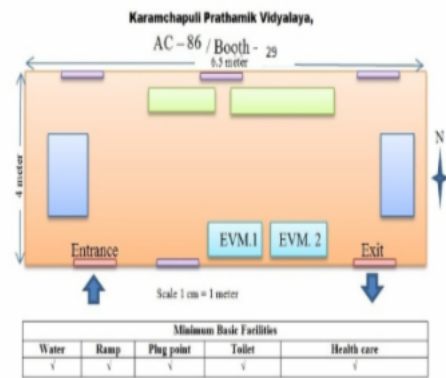

নির্বাচক নিবন্ধন আধিকারিকের স্বাক্ষর

Nazri Naksha

Google Map View

Polling Station Building Front View

Polling Station Front View

Cad View

Key MAP View

1 নাম : নিভারানী কর স্বামীর নাম: নিরঞ্জন কর বাড়ির নং : n0077 বয়স : 63 লিঙ্গ : মহিলা ফটো উপলব্ধ	WB/12/078/063143	2 নাম : অলোক কর পিতার নাম: নিরঞ্জন কর বাড়ির নং : n0077 বয়স : 47 লিঙ্গ : পুরুষ ফটো উপলব্ধ	DDZ1829597	3 নাম : সীমা কর (সিং) স্বামীর নাম: অলোক কর বাড়ির নং : n0077 বয়স : 40 লিঙ্গ : মহিলা ফটো উপলব্ধ	STB1756840
4 নাম : তরুণ কর পিতার নাম: নিরঞ্জন কর বাড়ির নং : n0077 বয়স : 40 লিঙ্গ : পুরুষ ফটো উপলব্ধ	DDZ2289478	5 নাম : খোকন কর পিতার নাম: নিরঞ্জন কর বাড়ির নং : n0077 বয়স : 38 লিঙ্গ : পুরুষ ফটো উপলব্ধ	STB1421270	6 নাম : নির্মল কর পিতার নাম: মনোমুদ্র কর বাড়ির নং : n0078 বয়স : 55 লিঙ্গ : পুরুষ ফটো উপলব্ধ	WB/12/078/063024
7 নাম : গঙ্গাবালা কর স্বামীর নাম: নির্মল কর বাড়ির নং : n0078 বয়স : 50 লিঙ্গ : মহিলা ফটো উপলব্ধ	DDZ2273274	8 নাম : বিপদ কর পিতার নাম: খগেন্দ্র কর বাড়ির নং : n0080 বয়স : 77 লিঙ্গ : পুরুষ ফটো উপলব্ধ	WB/12/078/063403	9 নাম : দীপক কর পিতার নাম: বিপদ কর বাড়ির নং : n0080 বয়স : 50 লিঙ্গ : পুরুষ ফটো উপলব্ধ	WB/12/078/063204
10 নাম : নিলীমা কর স্বামীর নাম: দীপক কর বাড়ির নং : n0080 বয়স : 42 লিঙ্গ : মহিলা ফটো উপলব্ধ	DDZ3072949	11 নাম : বিশু কর পিতার নাম: বিপদ কর বাড়ির নং : n0080 বয়স : 47 লিঙ্গ : পুরুষ ফটো উপলব্ধ	DDZ2289460	12 নাম : পম্পা কর(দাস) স্বামীর নাম: বিশু কর বাড়ির নং : n0080 বয়স : 35 লিঙ্গ : মহিলা ফটো উপলব্ধ	STB1421338
13 নাম : লকাই কর পিতার নাম: বিপদ কর বাড়ির নং : n0080 বয়স : 41 লিঙ্গ : পুরুষ ফটো উপলব্ধ	DDZ3072931	14 নাম : রাকেশ কর মায়ের নাম: গঙ্গাবালা কর বাড়ির নং : এন0078 বয়স : 26 লিঙ্গ : পুরুষ ফটো উপলব্ধ	STB2136307	15 নাম : রীতা কর স্বামীর নাম: রাকেশ কর বাড়ির নং : এন000 বয়স : 23 লিঙ্গ : মহিলা ফটো উপলব্ধ	STB2442036
16 নাম : প্রিয়ঙ্কা কর পিতার নাম: দীপক কর বাড়ির নং : এন0000 বয়স : 22 লিঙ্গ : মহিলা ফটো উপলব্ধ	STB2518744	17 নাম : মুনায় পাত পিতার নাম: তারক পাত্র বাড়ির নং : এন0078 বয়স : 33 লিঙ্গ : পুরুষ ফটো উপলব্ধ	UPW1330901	18 নাম : রনি কর পিতার নাম: নির্মল কর বাড়ির নং : n0078 বয়স : 28 লিঙ্গ : পুরুষ ফটো উপলব্ধ	STB2064855
19 নাম : মাধবী কর স্বামীর নাম: তরুণ কর বাড়ির নং : n0078 বয়স : 29 লিঙ্গ : মহিলা ফটো উপলব্ধ	STB2064871	20 নাম : প্রহ্লাদ ঘোষ পিতার নাম: হরিপদ ঘোষ বাড়ির নং : n0168 বয়স : 50 লিঙ্গ : পুরুষ ফটো উপলব্ধ	STB2490720	21 নাম : সবিতা ঘোষ স্বামীর নাম: প্রহ্লাদ ঘোষ বাড়ির নং : n0167 বয়স : 47 লিঙ্গ : মহিলা ফটো উপলব্ধ	DDZ1808419
22 নাম : রানুবালা ঘোষ স্বামীর নাম: হরিপদ ঘোষ বাড়ির নং : n0168 বয়স : 91 লিঙ্গ : মহিলা ফটো উপলব্ধ	STB1394394	23 নাম : প্রসেনজিত ঘোষ পিতার নাম: প্রহ্লাদ ঘোষ বাড়ির নং : n0168 বয়স : 31 লিঙ্গ : পুরুষ ফটো উপলব্ধ	STB1635796	24 নাম : চিত্তরঞ্জন চক্রবর্তী পিতার নাম: সূর্য চক্রবর্তী বাড়ির নং : n0075 বয়স : 76 লিঙ্গ : পুরুষ ফটো উপলব্ধ	WB/12/078/063088
25 নাম : কম্পনা চক্রবর্তী স্বামীর নাম: চিত্তরঞ্জন চক্রবর্তী বাড়ির নং : n0075 বয়স : 69 লিঙ্গ : মহিলা ফটো উপলব্ধ	STB1526771	26 নাম : সাগর চক্রবর্তী পিতার নাম: চিত্তরঞ্জন চক্রবর্তী বাড়ির নং : n0075 বয়স : 44 লিঙ্গ : পুরুষ ফটো উপলব্ধ	DDZ2498566	27 নাম : শেফালী চক্রবর্তী স্বামীর নাম: সুকুমার চক্রবর্তী বাড়ির নং : n0068 বয়স : 60 লিঙ্গ : মহিলা ফটো উপলব্ধ	WB/12/078/063374
28 নাম : লোকনাথ চক্রবর্তী পিতার নাম: সুকুমার চক্রবর্তী বাড়ির নং : n0068 বয়স : 34 লিঙ্গ : পুরুষ ফটো উপলব্ধ	STB1318013	29 নাম : তনময়ী চক্রবর্তী (মজুমদার) স্বামীর নাম: সাগর চক্রবর্তী বাড়ির নং : n0075 বয়স : 38 লিঙ্গ : মহিলা ফটো উপলব্ধ	DDZ2791432	30 নাম : চন্দনা চাল স্বামীর নাম: উৎপল চাল বাড়ির নং : n0050 বয়স : 41 লিঙ্গ : মহিলা ফটো উপলব্ধ	STB1526920