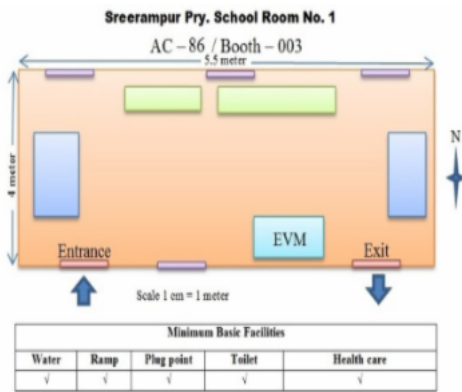

Cad View

Key MAP View