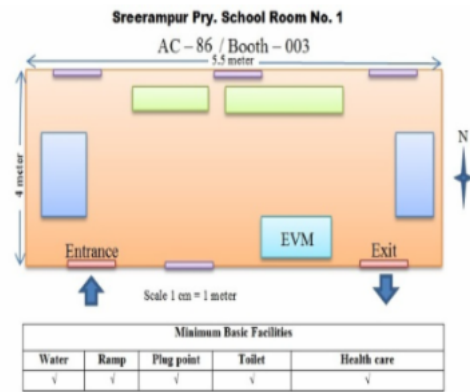

Cad View

Key MAP View