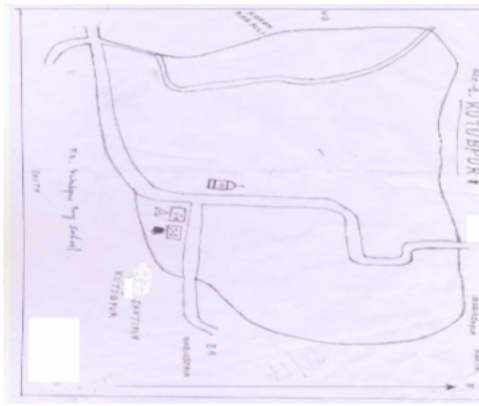

Nazri Naksha