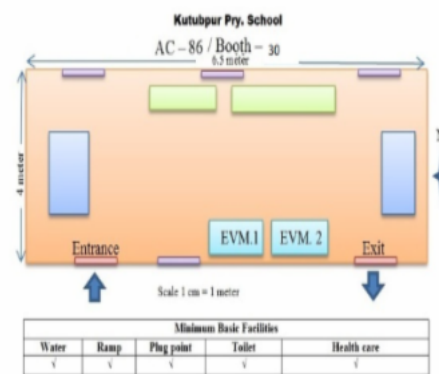

নির্বাচক নিবন্ধন আধিকারিকের স্বাক্ষর

Nazri Naksha

Google Map View

Polling Station Building Front View

Polling Station Front View

Cad View

Key MAP View

1 নাম : ছালেমা বিবি স্বামীর নাম : মজিত আলী বাড়ির নং : n0050 বয়স : 39 লিঙ্গ : মহিলা	DDZ2958619	ফটো উপলব্ধ	2 নাম : গোবিন্দচন্দ্র অধিকারী পিতার নাম : কেশব অধিকারী বাড়ির নং : n0040 বয়স : 71 লিঙ্গ : পুরুষ	WB/12/078/063486	ফটো উপলব্ধ	3 নাম : শোভারানী অধিকারী স্বামীর নাম : গোবিন্দ অধিকারী বাড়ির নং : n0040 বয়স : 66 লিঙ্গ : মহিলা	WB/12/078/063469	ফটো উপলব্ধ
4 নাম : রেশমা খাতুন পিতার নাম : ভদু সেখ বাড়ির নং : এন0000 বয়স : 28 লিঙ্গ : মহিলা	STB1851252	ফটো উপলব্ধ	5 নাম : চম্পা খাতুন পিতার নাম : মজিত আলী বাড়ির নং : n0061 বয়স : 29 লিঙ্গ : মহিলা	STB1940030	ফটো উপলব্ধ	6 নাম : নামাজআলী গাইন পিতার নাম : গোকুল গাইন বাড়ির নং : n0061 বয়স : 72 লিঙ্গ : পুরুষ	WB/12/078/063752	ফটো উপলব্ধ
7 নাম : ফতেবিবি গাইন স্বামীর নাম : নামাজ গাইন বাড়ির নং : n0061 বয়স : 69 লিঙ্গ : মহিলা	WB/12/078/063760	ফটো উপলব্ধ	8 নাম : মজিতআলি গাইন পিতার নাম : নামাজ গাইন বাড়ির নং : n0061 বয়স : 51 লিঙ্গ : পুরুষ	WB/12/078/063467	ফটো উপলব্ধ	9 নাম : হাসান গাইন পিতার নাম : মজিত আলি গাইন বাড়ির নং : এন0061 বয়স : 25 লিঙ্গ : পুরুষ	STB2136869	ফটো উপলব্ধ
Q 10 নাম : মঞ্জু দত্ত স্বামীর নাম : কিশোর দত্ত বাড়ির নং : এন0002 বয়স : 23 লিঙ্গ : মহিলা	STB2442762	ফটো উপলব্ধ	11 নাম : সলমা বেগম মায়ের নাম : আবু শেখ বাড়ির নং : এন0002 বয়স : 62 লিঙ্গ : মহিলা	STB2442671	ফটো উপলব্ধ	12 নাম : উৎপল দাস পিতার নাম : উত্তম দাস বাড়ির নং : এন0001 বয়স : 31 লিঙ্গ : পুরুষ	STB1781913	ফটো উপলব্ধ
13 নাম : মামনী বর্মন স্বামীর নাম : অমল বর্মন বাড়ির নং : এন0001 বয়স : 34 লিঙ্গ : মহিলা	STB2442713	ফটো উপলব্ধ	14 নাম : চন্দ্রকান্ত দাস পিতার নাম : সূর্য দাস বাড়ির নং : n0105 বয়স : 27 লিঙ্গ : পুরুষ	STB1965706	ফটো উপলব্ধ	15 নাম : রামচরন দাস পিতার নাম : যোগেশ্বর দাস বাড়ির নং : n0020 বয়স : 76 লিঙ্গ : পুরুষ	WB/12/078/063150	ফটো উপলব্ধ
16 নাম : বাসন্তী দাস স্বামীর নাম : রামচরন দাস বাড়ির নং : n0020 বয়স : 71 লিঙ্গ : মহিলা	WB/12/078/063158	ফটো উপলব্ধ	17 নাম : রমেন দাস পিতার নাম : রামচরন দাস বাড়ির নং : n0020 বয়স : 41 লিঙ্গ : পুরুষ	DDZ3073426	ফটো উপলব্ধ	18 নাম : সোমেন দাস পিতার নাম : রামচরন দাস বাড়ির নং : n0020 বয়স : 39 লিঙ্গ : পুরুষ	STB0122499	ফটো উপলব্ধ
19 নাম : সন্তোষ দাস পিতার নাম : জগন্নাথ দাস বাড়ির নং : n0105 বয়স : 57 লিঙ্গ : পুরুষ	DDZ1860790	ফটো উপলব্ধ	20 নাম : সুমিত্রা দাস স্বামীর নাম : সন্তোষ দাস বাড়ির নং : n0105 বয়স : 54 লিঙ্গ : মহিলা	DDZ1860808	ফটো উপলব্ধ	Q 21 নাম : সূর্য দাস পিতার নাম : সন্তোষ দাস বাড়ির নং : বয়স : 39 লিঙ্গ : পুরুষ	STB1421718	ফটো উপলব্ধ
22 নাম : অসীমা দাস স্বামীর নাম : সূর্য দাস বাড়ির নং : n0105 বয়স : 47 লিঙ্গ : মহিলা	DDZ1860998	ফটো উপলব্ধ	23 নাম : নিত্যগোপাল দাস পিতার নাম : মরণচন্দ্র দাস বাড়ির নং : N000 বয়স : 44 লিঙ্গ : পুরুষ	DDZ2316925	ফটো উপলব্ধ	24 নাম : অপর্ণা বিশ্বাস স্বামীর নাম : সুব্রত বিশ্বাস বাড়ির নং : এন0001 বয়স : 29 লিঙ্গ : মহিলা	STB1760065	ফটো উপলব্ধ
Q 25 নাম : উত্তম দাস পিতার নাম : যতীন্দ্রনাথ দাস বাড়ির নং : এন0001 বয়স : 51 লিঙ্গ : মহিলা	STB2442440	ফটো উপলব্ধ	26 নাম : ফেরদৌসী বিবি স্বামীর নাম : মুজাম শেখ বাড়ির নং : এন0001 বয়স : 30 লিঙ্গ : মহিলা	STB2442812	ফটো উপলব্ধ	Q 27 নাম : প্রিয়ঙ্কা হালদার দাস স্বামীর নাম : রমেন দাস বাড়ির নং : কুতুবপুর বয়স : 27 লিঙ্গ : মহিলা	UWL1678614	ফটো উপলব্ধ
Q 28 নাম : অপর্ণা দাস (বারু) স্বামীর নাম : উত্তম বারু বাড়ির নং : বয়স : 34 লিঙ্গ : মহিলা	STB1445220	ফটো উপলব্ধ	29 নাম : অনিমা দাস (রায়) স্বামীর নাম : নিত্যগোপাল দাস বাড়ির নং : N000 বয়স : 39 লিঙ্গ : মহিলা	DDZ2779098	ফটো উপলব্ধ	30 নাম : লোকনাথ দেবনাথ পিতার নাম : তরণ দেবনাথ বাড়ির নং : এন0000 বয়স : 22 লিঙ্গ : পুরুষ	STB2519056	ফটো উপলব্ধ