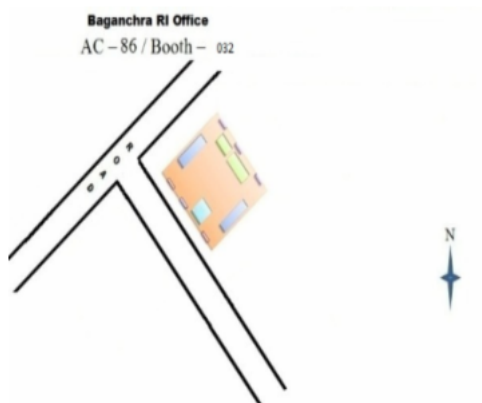

নির্বাচক নিবন্ধন আধিকারিকের স্বাক্ষর

Nazri Naksha

Google Map View

Polling Station Building Front View

Polling Station Front View

Cad View

Key MAP View

1 নাম : ছালেমা বিবি স্বামীর নাম : মজিত আলী বাড়ির নং : n0050 বয়স : 39 লিঙ্গ : মহিলা	DDZ2958619	ফটো উপলব্ধ	2 নাম : গোবিন্দচন্দ্র অধিকারী পিতার নাম : কেশব অধিকারী বাড়ির নং : n0040 বয়স : 71 লিঙ্গ : পুরুষ	WB/12/078/063486	ফটো উপলব্ধ	3 নাম : শোভারানী অধিকারী স্বামীর নাম : গোবিন্দ অধিকারী বাড়ির নং : n0040 বয়স : 66 লিঙ্গ : মহিলা	WB/12/078/063469	ফটো উপলব্ধ
4 নাম : রেশমা খাতুন পিতার নাম : ভদু সেখ বাড়ির নং : এন0000 বয়স : 28 লিঙ্গ : মহিলা	STB1851252	ফটো উপলব্ধ	5 নাম : চম্পা খাতুন পিতার নাম : মজিত আলী বাড়ির নং : n0061 বয়স : 29 লিঙ্গ : মহিলা	STB1940030	ফটো উপলব্ধ	6 নাম : নামাজআলী গাইন পিতার নাম : গোকুল গাইন বাড়ির নং : n0061 বয়স : 72 লিঙ্গ : পুরুষ	WB/12/078/063752	ফটো উপলব্ধ
7 নাম : ফতেবিবি গাইন স্বামীর নাম : নামাজ গাইন বাড়ির নং : n0061 বয়স : 69 লিঙ্গ : মহিলা	WB/12/078/063760	ফটো উপলব্ধ	8 নাম : মজিতআলি গাইন পিতার নাম : নামাজ গাইন বাড়ির নং : n0061 বয়স : 51 লিঙ্গ : পুরুষ	WB/12/078/063467	ফটো উপলব্ধ	9 নাম : হাসান গাইন পিতার নাম : মজিত আলি গাইন বাড়ির নং : এন0061 বয়স : 25 লিঙ্গ : পুরুষ	STB2136869	ফটো উপলব্ধ
Q 10 নাম : মঞ্জু দত্ত স্বামীর নাম : কিশোর দত্ত বাড়ির নং : এন0002 বয়স : 23 লিঙ্গ : মহিলা	STB2442762	ফটো উপলব্ধ	11 নাম : সলমা বেগম মায়ের নাম : আবু শেখ বাড়ির নং : এন0002 বয়স : 62 লিঙ্গ : মহিলা	STB2442671	ফটো উপলব্ধ	12 নাম : উৎপল দাস পিতার নাম : উত্তম দাস বাড়ির নং : এন0001 বয়স : 31 লিঙ্গ : পুরুষ	STB1781913	ফটো উপলব্ধ
13 নাম : মামনী বর্মন স্বামীর নাম : অমল বর্মন বাড়ির নং : এন0001 বয়স : 34 লিঙ্গ : মহিলা	STB2442713	ফটো উপলব্ধ	14 নাম : চন্দ্রকান্ত দাস পিতার নাম : সূর্য দাস বাড়ির নং : n0105 বয়স : 27 লিঙ্গ : পুরুষ	STB1965706	ফটো উপলব্ধ	15 নাম : রামচরন দাস পিতার নাম : যোগেশ্বর দাস বাড়ির নং : n0020 বয়স : 76 লিঙ্গ : পুরুষ	WB/12/078/063150	ফটো উপলব্ধ
16 নাম : বাসন্তী দাস স্বামীর নাম : রামচরন দাস বাড়ির নং : n0020 বয়স : 71 লিঙ্গ : মহিলা	WB/12/078/063158	ফটো উপলব্ধ	17 নাম : রমেন দাস পিতার নাম : রামচরন দাস বাড়ির নং : n0020 বয়স : 41 লিঙ্গ : পুরুষ	DDZ3073426	ফটো উপলব্ধ	18 নাম : সোমেন দাস পিতার নাম : রামচরন দাস বাড়ির নং : n0020 বয়স : 39 লিঙ্গ : পুরুষ	STB0122499	ফটো উপলব্ধ
19 নাম : সন্তোষ দাস পিতার নাম : জগন্নাথ দাস বাড়ির নং : n0105 বয়স : 57 লিঙ্গ : পুরুষ	DDZ1860790	ফটো উপলব্ধ	20 নাম : সুমিত্রা দাস স্বামীর নাম : সন্তোষ দাস বাড়ির নং : n0105 বয়স : 54 লিঙ্গ : মহিলা	DDZ1860808	ফটো উপলব্ধ	Q 21 নাম : সূর্য দাস পিতার নাম : সন্তোষ দাস বাড়ির নং : বয়স : 39 লিঙ্গ : পুরুষ	STB1421718	ফটো উপলব্ধ
22 নাম : অসীমা দাস স্বামীর নাম : সূর্য দাস বাড়ির নং : n0105 বয়স : 47 লিঙ্গ : মহিলা	DDZ1860998	ফটো উপলব্ধ	23 নাম : নিত্যগোপাল দাস পিতার নাম : মরণচন্দ্র দাস বাড়ির নং : N000 বয়স : 44 লিঙ্গ : পুরুষ	DDZ2316925	ফটো উপলব্ধ	24 নাম : অপর্ণা বিশ্বাস স্বামীর নাম : সুব্রত বিশ্বাস বাড়ির নং : এন0001 বয়স : 29 লিঙ্গ : মহিলা	STB1760065	ফটো উপলব্ধ
Q 25 নাম : উত্তম দাস পিতার নাম : যতীন্দ্রনাথ দাস বাড়ির নং : এন0001 বয়স : 51 লিঙ্গ : মহিলা	STB2442440	ফটো উপলব্ধ	26 নাম : ফেরদৌসী বিবি স্বামীর নাম : মুজাম শেখ বাড়ির নং : এন0001 বয়স : 30 লিঙ্গ : মহিলা	STB2442812	ফটো উপলব্ধ	Q 27 নাম : প্রিয়ঙ্কা হালদার দাস স্বামীর নাম : রমেন দাস বাড়ির নং : কুতুবপুর বয়স : 27 লিঙ্গ : মহিলা	UWL1678614	ফটো উপলব্ধ
Q 28 নাম : অপর্ণা দাস (বারু) স্বামীর নাম : উত্তম বারু বাড়ির নং : বয়স : 34 লিঙ্গ : মহিলা	STB1445220	ফটো উপলব্ধ	29 নাম : অনিমা দাস (রায়) স্বামীর নাম : নিত্যগোপাল দাস বাড়ির নং : N000 বয়স : 39 লিঙ্গ : মহিলা	DDZ2779098	ফটো উপলব্ধ	30 নাম : লোকনাথ দেবনাথ পিতার নাম : তরণ দেবনাথ বাড়ির নং : এন0000 বয়স : 22 লিঙ্গ : পুরুষ	STB2519056	ফটো উপলব্ধ