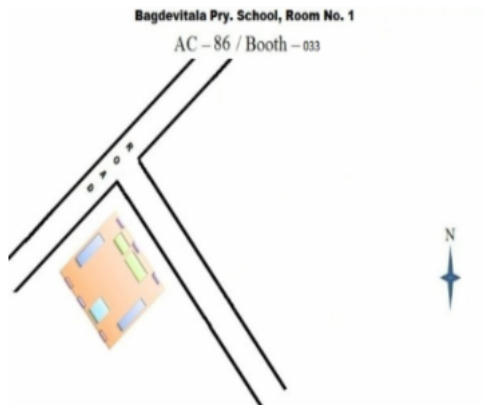

নির্বাচক নিবন্ধন আধিকারিকের স্বাক্ষর

Nazri Naksha

Google Map View

Polling Station Building Front View

Polling Station Front View

Cad View

Key MAP View

বিধানসভা নির্বাচনক্ষেত্রের নং, নাম : 86-শান্তিপুর  
ভাগ নং, নাম : 1-বাগআঁচড়া মাবেৱপাড়া