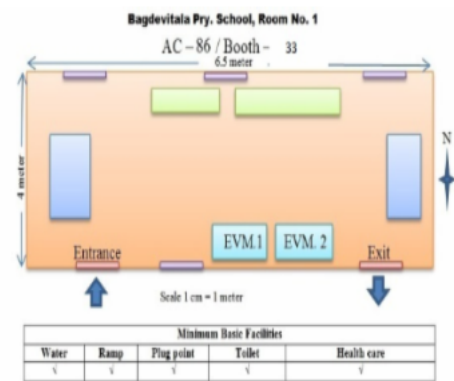

নির্বাচক নিবন্ধন আধিকারিকের স্বাক্ষর

Nazri Naksha

Google Map View

Polling Station Building Front View

Polling Station Front View

Cad View

Key MAP View

বিধানসভা নির্বাচনক্ষেত্রের নং, নাম : 86-শান্তিপুর  
ভাগ নং, নাম : 1-বাগআঁচড়া মাবেৱপাড়া