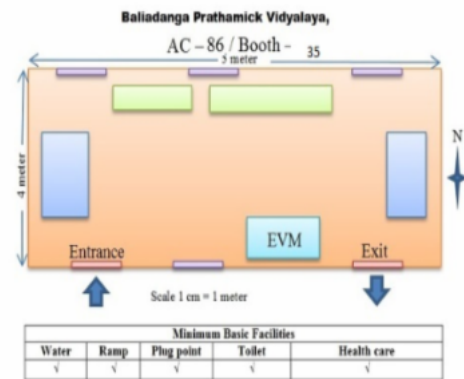

Key MAP View