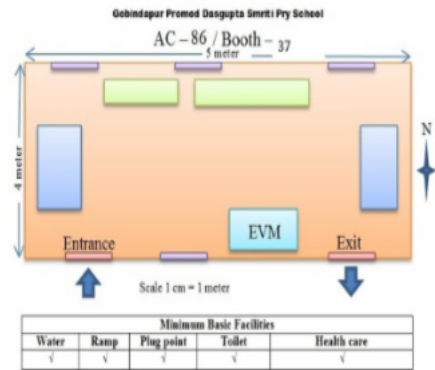

Key MAP View