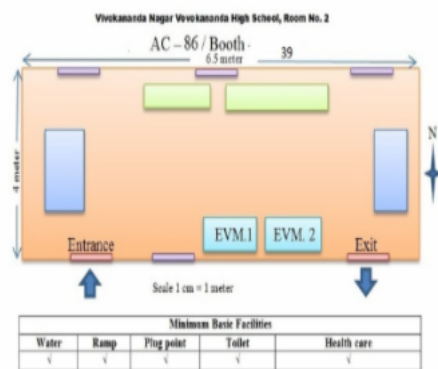

Key MAP View