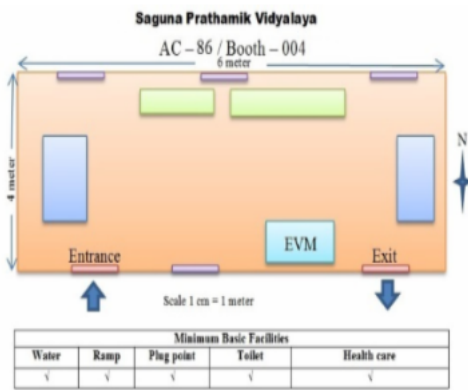

নির্বাচক নিবন্ধন আধিকারিকের স্বাক্ষর

Nazri Naksha

Google Map View

Polling Station Building Front View

Polling Station Front View

Cad View

Key MAP View

1 নাম : হিমা বিবি স্বামীর নাম: আনোরালাী মন্ডল বাড়ির নং : n0103 বয়স : 41 লিঙ্গ : মহিলা	STB1623602 ফটো উপলব্ধ	2 নাম : জহিরাবিবি স্বামীর নাম: মজিদ সেখ বাড়ির নং : n0092 বয়স : 86 লিঙ্গ : মহিলা	WB/12/078/021437 ফটো উপলব্ধ	3 নাম : মনিরা বিবি স্বামীর নাম: সাকাবত সেখ বাড়ির নং : n0115 বয়স : 37 লিঙ্গ : মহিলা	DDZ2987535 ফটো উপলব্ধ
4 নাম : তাম্বিন বিবি পিতার নাম: মোটেলব সেখ বাড়ির নং : এন0102 বয়স : 31 লিঙ্গ : মহিলা	STB2415602 ফটো উপলব্ধ	5 নাম : চম্পা খাতুন স্বামীর নাম: মকিবুল সেখ বাড়ির নং : n0060 বয়স : 28 লিঙ্গ : মহিলা	STB2056307 ফটো উপলব্ধ	6 নাম : সাইমিনা খাতুন পিতার নাম: মারাহত সেখ বাড়ির নং : n0080 বয়স : 27 লিঙ্গ : মহিলা	STB2056216 ফটো উপলব্ধ
7 নাম : কাসমিরা খাতুন পিতার নাম: জুলহাস সেখ বাড়ির নং : n0003 বয়স : 29 লিঙ্গ : মহিলা	STB2056349 ফটো উপলব্ধ	8 নাম : জম্মনেগা খাতুন স্বামীর নাম: হাপিজুল সেখ বাড়ির নং : n0013 বয়স : 26 লিঙ্গ : মহিলা	STB2057024 ফটো উপলব্ধ	9 নাম : নকরুন্নেসা খাতুন স্বামীর নাম: মনিরুজ্জামান মানিক সেখ বাড়ির নং : n0045 বয়স : 32 লিঙ্গ : মহিলা	UFQ1672724 ফটো উপলব্ধ
10 নাম : জয়নাব খাতুন পিতার নাম: জামসেদ সেখ বাড়ির নং : n0052 বয়স : 30 লিঙ্গ : মহিলা	STB2056323 ফটো উপলব্ধ	11 নাম : ইসমাতারা খাতুন স্বামীর নাম: তাজির সেখ বাড়ির নং : এন0000 বয়স : 32 লিঙ্গ : মহিলা	STB2499226 ফটো উপলব্ধ	12 নাম : হাপিজুল সেখ পিতার নাম: জনজুরা সেখ বাড়ির নং : n0096 বয়স : 33 লিঙ্গ : পুরুষ	STB1957745 ফটো উপলব্ধ
13 নাম : রওসোনার খাতুন বিবি স্বামীর নাম: কাশমীর সেখ বাড়ির নং : n0096 বয়স : 33 লিঙ্গ : মহিলা	STB1517069 ফটো উপলব্ধ	14 নাম : সুমিত্রা দাস স্বামীর নাম: প্রসেনজিত দাস বাড়ির নং : 008 বয়স : 31 লিঙ্গ : মহিলা	STB2499432 ফটো উপলব্ধ	15 নাম : সাজে বিবি স্বামীর নাম: রহিম সেখ বাড়ির নং : n0110 বয়স : 35 লিঙ্গ : মহিলা	STB1957547 ফটো উপলব্ধ
16 নাম : অমিনা খাতুন বিবি স্বামীর নাম: আকিবুল সেখ বাড়ির নং : n0094 বয়স : 36 লিঙ্গ : মহিলা	STB0012963 ফটো উপলব্ধ	17 নাম : কিরন বিবি স্বামীর নাম: সাবির সেখ বাড়ির নং : n0053 বয়স : 26 লিঙ্গ : মহিলা	STB2056265 ফটো উপলব্ধ	18 নাম : হামিদা বিবি স্বামীর নাম: কলিসাম মন্ডল বাড়ির নং : n0114 বয়স : 28 লিঙ্গ : মহিলা	STB1957612 ফটো উপলব্ধ
19 নাম : রেভেনা বিবি স্বামীর নাম: ইয়াজুল সেখ বাড়ির নং : n0015 বয়স : 34 লিঙ্গ : মহিলা	STB2056224 ফটো উপলব্ধ	20 নাম : আমিনুর বিবি স্বামীর নাম: মিজানুর হরমান সেখ বাড়ির নং : n0017 বয়স : 27 লিঙ্গ : মহিলা	STB2057032 ফটো উপলব্ধ	21 নাম : নুরিনসা বিবি স্বামীর নাম: জয়নাল সেখ বাড়ির নং : n0004 বয়স : 40 লিঙ্গ : মহিলা	STB2056315 ফটো উপলব্ধ
22 নাম : আসমাতারা বিবি স্বামীর নাম: সেরদিন সেখ বাড়ির নং : n0101 বয়স : 26 লিঙ্গ : মহিলা	STB2056257 ফটো উপলব্ধ	23 নাম : ইসমাতারা বিবি স্বামীর নাম: সরিয়ত মন্ডল বাড়ির নং : n0137 বয়স : 31 লিঙ্গ : মহিলা	STB2057016 ফটো উপলব্ধ	24 নাম : মনোয়ারা বিবি স্বামীর নাম: হাপিজুল সেখ বাড়ির নং : n0055 বয়স : 26 লিঙ্গ : মহিলা	STB2056976 ফটো উপলব্ধ
25 নাম : লখি মনিসা বিবি স্বামীর নাম: নিনহা জুল শেখ বাড়ির নং : এন00017 বয়স : 43 লিঙ্গ : মহিলা	STB2195147 ফটো উপলব্ধ	26 নাম : জেসমিন বিবি স্বামীর নাম: নুর ইসলাম সেখ বাড়ির নং : N000 বয়স : 28 লিঙ্গ : মহিলা	STB2317295 ফটো উপলব্ধ	27 নাম : আর্পিদা বিবি স্বামীর নাম: কে. জুল শেখ বাড়ির নং : N000 বয়স : 68 লিঙ্গ : মহিলা	STB2316768 ফটো উপলব্ধ
28 নাম : জাম্মাতুন বিবি স্বামীর নাম: নাজিবুল সেখ বাড়ির নং : এন0000 বয়স : 25 লিঙ্গ : মহিলা	STB2499184 ফটো উপলব্ধ	29 নাম : নাসমিরা বিবি স্বামীর নাম: সহিরউদ্দিন সেখ বাড়ির নং : n0108 বয়স : 27 লিঙ্গ : মহিলা	STB1953751 ফটো উপলব্ধ	30 নাম : হালিমা বিবি স্বামীর নাম: মজিবুল মন্ডল বাড়ির নং : n0095 বয়স : 38 লিঙ্গ : মহিলা	DDZ3007176 ফটো উপলব্ধ