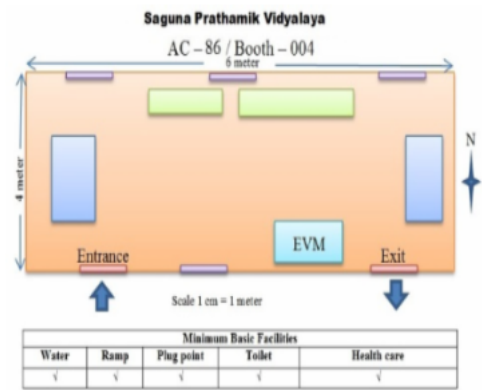

নির্বাচক নিবন্ধন আধিকারিকের স্বাক্ষর

Nazri Naksha

Google Map View

Polling Station Building Front View

Polling Station Front View

Cad View

Key MAP View

1 নাম : হিমা বিবি স্বামীর নাম: আনোরালাী মন্ডল বাড়ির নং : n0103 বয়স : 41 লিঙ্গ : মহিলা	STB1623602 ফটো উপলব্ধ	2 নাম : জহিরাবিবি স্বামীর নাম: মজিদ সেখ বাড়ির নং : n0092 বয়স : 86 লিঙ্গ : মহিলা	WB/12/078/021437 ফটো উপলব্ধ	3 নাম : মনিরা বিবি স্বামীর নাম: সাকাবত সেখ বাড়ির নং : n0115 বয়স : 37 লিঙ্গ : মহিলা	DDZ2987535 ফটো উপলব্ধ
4 নাম : তাম্বিন বিবি পিতার নাম: মোটেলব সেখ বাড়ির নং : এন0102 বয়স : 31 লিঙ্গ : মহিলা	STB2415602 ফটো উপলব্ধ	5 নাম : চম্পা খাতুন স্বামীর নাম: মকিবুল সেখ বাড়ির নং : n0060 বয়স : 28 লিঙ্গ : মহিলা	STB2056307 ফটো উপলব্ধ	6 নাম : সাইমিনা খাতুন পিতার নাম: মারাহত সেখ বাড়ির নং : n0080 বয়স : 27 লিঙ্গ : মহিলা	STB2056216 ফটো উপলব্ধ
7 নাম : কাসমিরা খাতুন পিতার নাম: জুলহাস সেখ বাড়ির নং : n0003 বয়স : 29 লিঙ্গ : মহিলা	STB2056349 ফটো উপলব্ধ	8 নাম : জম্মনেগা খাতুন স্বামীর নাম: হাপিজুল সেখ বাড়ির নং : n0013 বয়স : 26 লিঙ্গ : মহিলা	STB2057024 ফটো উপলব্ধ	9 নাম : নকরুন্নেসা খাতুন স্বামীর নাম: মনিরুজ্জামান মানিক সেখ বাড়ির নং : n0045 বয়স : 32 লিঙ্গ : মহিলা	UFQ1672724 ফটো উপলব্ধ
10 নাম : জয়নাব খাতুন পিতার নাম: জামসেদ সেখ বাড়ির নং : n0052 বয়স : 30 লিঙ্গ : মহিলা	STB2056323 ফটো উপলব্ধ	11 নাম : ইসমাতারা খাতুন স্বামীর নাম: তাজির সেখ বাড়ির নং : এন0000 বয়স : 32 লিঙ্গ : মহিলা	STB2499226 ফটো উপলব্ধ	12 নাম : হাপিজুল সেখ পিতার নাম: জনজুরা সেখ বাড়ির নং : n0096 বয়স : 33 লিঙ্গ : পুরুষ	STB1957745 ফটো উপলব্ধ
13 নাম : রওসোনার খাতুন বিবি স্বামীর নাম: কাশমীর সেখ বাড়ির নং : n0096 বয়স : 33 লিঙ্গ : মহিলা	STB1517069 ফটো উপলব্ধ	14 নাম : সুমিত্রা দাস স্বামীর নাম: প্রসেনজিত দাস বাড়ির নং : 008 বয়স : 31 লিঙ্গ : মহিলা	STB2499432 ফটো উপলব্ধ	15 নাম : সাজে বিবি স্বামীর নাম: রহিম সেখ বাড়ির নং : n0110 বয়স : 35 লিঙ্গ : মহিলা	STB1957547 ফটো উপলব্ধ
16 নাম : অমিনা খাতুন বিবি স্বামীর নাম: আকিবুল সেখ বাড়ির নং : n0094 বয়স : 36 লিঙ্গ : মহিলা	STB0012963 ফটো উপলব্ধ	17 নাম : কিরন বিবি স্বামীর নাম: সাবির সেখ বাড়ির নং : n0053 বয়স : 26 লিঙ্গ : মহিলা	STB2056265 ফটো উপলব্ধ	18 নাম : হামিদা বিবি স্বামীর নাম: কলিসাম মন্ডল বাড়ির নং : n0114 বয়স : 28 লিঙ্গ : মহিলা	STB1957612 ফটো উপলব্ধ
19 নাম : রেভেনা বিবি স্বামীর নাম: ইয়াজুল সেখ বাড়ির নং : n0015 বয়স : 34 লিঙ্গ : মহিলা	STB2056224 ফটো উপলব্ধ	20 নাম : আমিনুর বিবি স্বামীর নাম: মিজানুর হরমান সেখ বাড়ির নং : n0017 বয়স : 27 লিঙ্গ : মহিলা	STB2057032 ফটো উপলব্ধ	21 নাম : নুরিনসা বিবি স্বামীর নাম: জয়নাল সেখ বাড়ির নং : n0004 বয়স : 40 লিঙ্গ : মহিলা	STB2056315 ফটো উপলব্ধ
22 নাম : আসমাতারা বিবি স্বামীর নাম: সেরদিন সেখ বাড়ির নং : n0101 বয়স : 26 লিঙ্গ : মহিলা	STB2056257 ফটো উপলব্ধ	23 নাম : ইসমাতারা বিবি স্বামীর নাম: সরিয়ত মন্ডল বাড়ির নং : n0137 বয়স : 31 লিঙ্গ : মহিলা	STB2057016 ফটো উপলব্ধ	24 নাম : মনোয়ারা বিবি স্বামীর নাম: হাপিজুল সেখ বাড়ির নং : n0055 বয়স : 26 লিঙ্গ : মহিলা	STB2056976 ফটো উপলব্ধ
25 নাম : লখি মনিসা বিবি স্বামীর নাম: নিনহা জুল শেখ বাড়ির নং : এন00017 বয়স : 43 লিঙ্গ : মহিলা	STB2195147 ফটো উপলব্ধ	26 নাম : জেসমিন বিবি স্বামীর নাম: নুর ইসলাম সেখ বাড়ির নং : N000 বয়স : 28 লিঙ্গ : মহিলা	STB2317295 ফটো উপলব্ধ	27 নাম : আর্পিদা বিবি স্বামীর নাম: কে. জুল শেখ বাড়ির নং : N000 বয়স : 68 লিঙ্গ : মহিলা	STB2316768 ফটো উপলব্ধ
28 নাম : জাম্মাতুন বিবি স্বামীর নাম: নাজিবুল সেখ বাড়ির নং : এন0000 বয়স : 25 লিঙ্গ : মহিলা	STB2499184 ফটো উপলব্ধ	29 নাম : নাসমিরা বিবি স্বামীর নাম: সহিরউদ্দিন সেখ বাড়ির নং : n0108 বয়স : 27 লিঙ্গ : মহিলা	STB1953751 ফটো উপলব্ধ	30 নাম : হালিমা বিবি স্বামীর নাম: মজিবুল মন্ডল বাড়ির নং : n0095 বয়স : 38 লিঙ্গ : মহিলা	DDZ3007176 ফটো উপলব্ধ