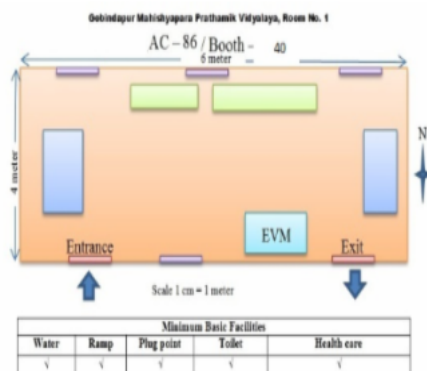

Key MAP View