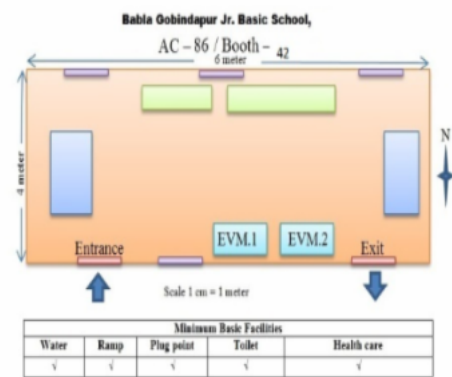

নির্বাচক নিবন্ধন আধিকারিকের স্বাক্ষর

Nazri Naksha

Google Map View

Polling Station Building Front View

Polling Station Front View

Cad View

Key MAP View

বিধানসভা নির্বাচনক্ষেত্রের নং, নাম : 86-শান্তিপুর
ভাগ নং, নাম : 1-বাবলা উত্তরপাড়া(মাকেরপাড়া)