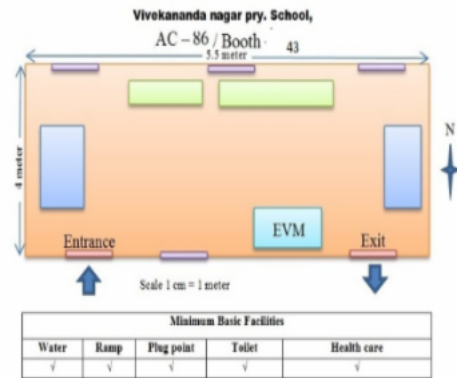

Key MAP View