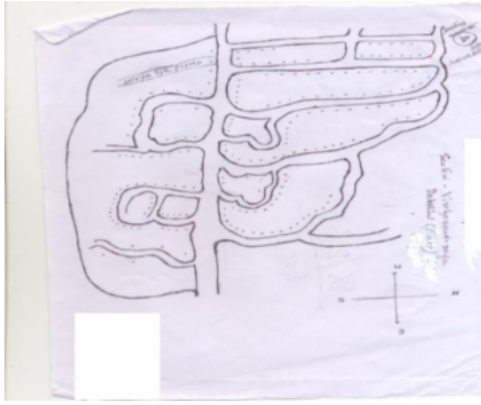

Nazri Naksha