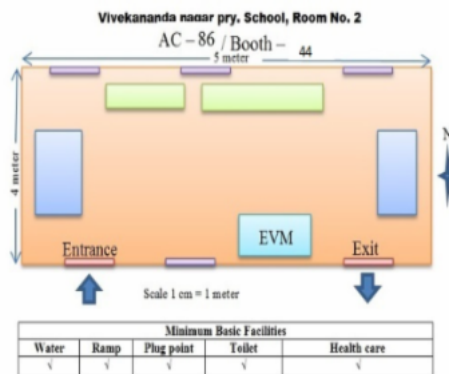

নির্বাচক নিবন্ধন আধিকারিকের স্বাক্ষর

Nazri Naksha

Google Map View

Vivekananda nagar pry. School, Room No. 2
AC_86 / Booth No. - 044

Polling Station Building Front View

Polling Station Front View

Cad View

Key MAP View