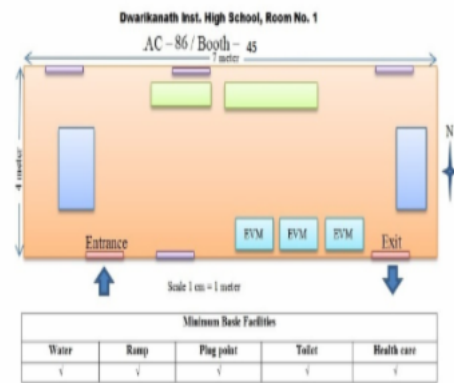

Key MAP View