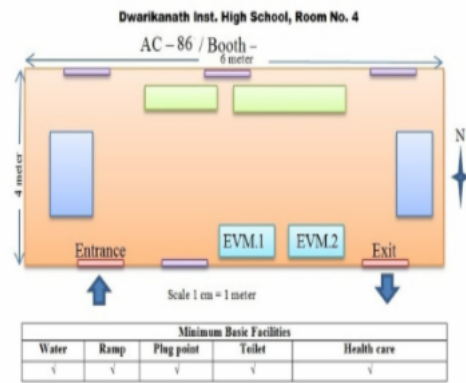

Key MAP View