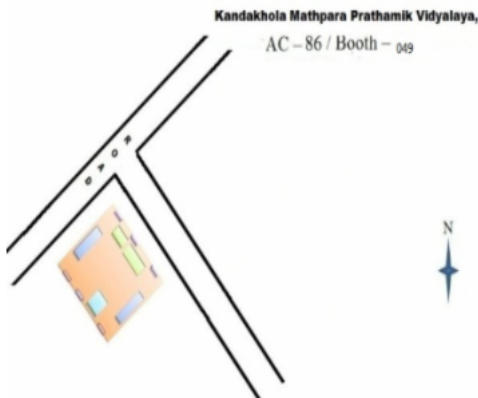

নির্বাচক নিবন্ধন আধিকারিকের স্বাক্ষর

Nazri Naksha

Google Map View

Kandakhola Mathpara Prathamik Vidyalaya,
AC_86 / Booth No. -049

Polling Station Building Front View

Polling Station Front View

Cad View

Key MAP View