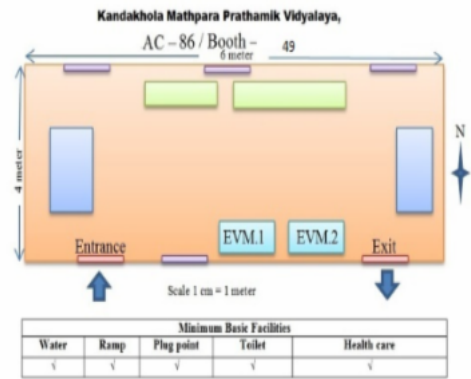

নির্বাচক নিবন্ধন আধিকারিকের স্বাক্ষর

Nazri Naksha

Google Map View

Kandakhola Mathpara Prathamik Vidyalaya,
AC_86 / Booth No. -049

Polling Station Building Front View

Polling Station Front View

Cad View

Key MAP View