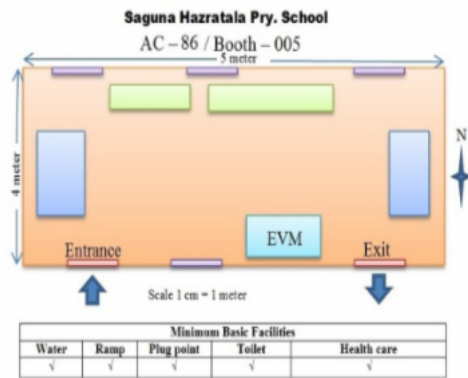

Key MAP View