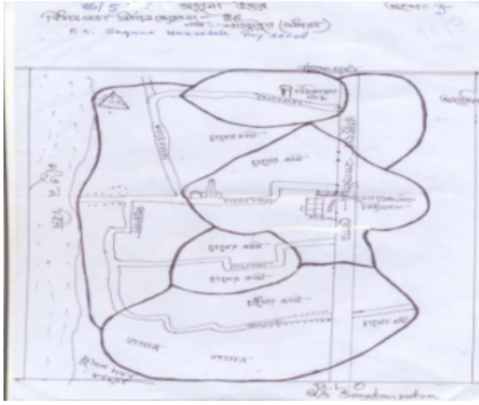

Nazri Naksha