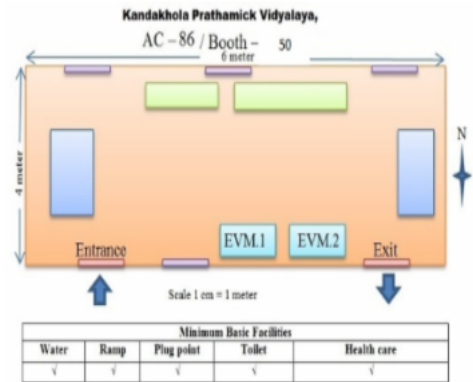

নির্বাচক নিবন্ধন আধিকারিকের স্বাক্ষর

Nazri Naksha

Google Map View

Kandakhola Prathamick Vidyalaya,  
AC\_86 / Booth No. - 050

Polling Station Building Front View

Polling Station Front View

Cad View

Key MAP View