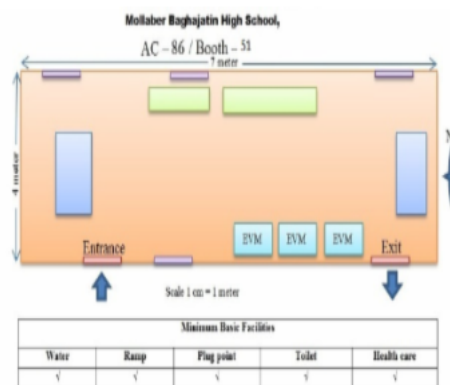

Key MAP View