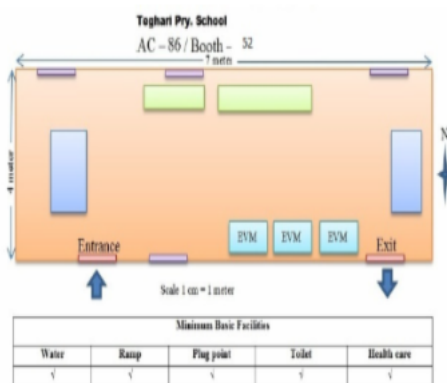

নির্বাচক নিবন্ধন আধিকারিকের স্বাক্ষর

Nazri Naksha

Google Map View

Polling Station Building Front View

Polling Station Front View

Cad View

Key MAP View

1 নাম : সত্যিন্দ্র কবিরাজ স্বামীর নাম : নীল কুমার কবিরাজ বাড়ির নং : N00188 বয়স : 36 লিঙ্গ : মহিলা	STB2315893 ফটো উপলব্ধ	2 নাম : জাহাঙ্গির শেখ পিতার নাম : জাকির শেখ বাড়ির নং : N0130 বয়স : 24 লিঙ্গ : পুরুষ	STB2315505 ফটো উপলব্ধ	3 নাম : সারজিনা খাতুন পিতার নাম : ইমান মন্ডল বাড়ির নং : এন0131 বয়স : 33 লিঙ্গ : মহিলা	STB1471358 ফটো উপলব্ধ
4 নাম : সোনালী খাতুন পিতার নাম : মালেক শেখ বাড়ির নং : এন0000 বয়স : 23 লিঙ্গ : মহিলা	STB2452274 ফটো উপলব্ধ	5 নাম : পারভিনা খাতুন স্বামীর নাম : সফিক মল্লিক বাড়ির নং : এন0159 বয়স : 24 লিঙ্গ : মহিলা	STB2452308 ফটো উপলব্ধ	6 নাম : নার্গিসা খাতুন স্বামীর নাম : খালেক সেখ বাড়ির নং : এন0000 বয়স : 22 লিঙ্গ : মহিলা	STB2547453 ফটো উপলব্ধ
7 নাম : রুকসুনা খাতুন পিতার নাম : আলম শেখ বাড়ির নং : এন0000 বয়স : 23 লিঙ্গ : মহিলা	STB2452340 ফটো উপলব্ধ	8 নাম : মিঠু দাস পিতার নাম : অমল দাস বাড়ির নং : N0126 বয়স : 48 লিঙ্গ : মহিলা	STB2315901 ফটো উপলব্ধ	9 নাম : শ্যামল দাস পিতার নাম : অমল দাস বাড়ির নং : এন0126 বয়স : 24 লিঙ্গ : পুরুষ	STB2452175 ফটো উপলব্ধ
10 নাম : যতীন্দ্র নাথ পিতার নাম : রুফ পদ বিশ্বাস বাড়ির নং : N0124 বয়স : 56 লিঙ্গ : পুরুষ	STB2315703 ফটো উপলব্ধ	11 নাম : জহুরা বিবি স্বামীর নাম : মীরা শেখ বাড়ির নং : N0152 বয়স : 46 লিঙ্গ : মহিলা	STB2315711 ফটো উপলব্ধ	12 নাম : আয়েশা বিবি খাতুন স্বামীর নাম : ইসাদুল সেখ বাড়ির নং : এন0137 বয়স : 26 লিঙ্গ : মহিলা	STB2547263 ফটো উপলব্ধ
13 নাম : রাজেমা বিবি শেখ স্বামীর নাম : সহিদ শেখ বাড়ির নং : এন0000 বয়স : 43 লিঙ্গ : মহিলা	UPW1575992 ফটো উপলব্ধ	14 নাম : শুভ বিশ্বাস পিতার নাম : শ্যামল বিশ্বাস বাড়ির নং : এন0000 বয়স : 22 লিঙ্গ : পুরুষ	STB2526580 ফটো উপলব্ধ	15 নাম : বিতিকা বিশ্বাস পিতার নাম : লক্ষ্মণ বিশ্বাস বাড়ির নং : এন0000 বয়স : 47 লিঙ্গ : মহিলা	STB2324713 ফটো উপলব্ধ
16 নাম : পৌতম বিশ্বাস পিতার নাম : গুরুদেব বিশ্বাস বাড়ির নং : বাবলা বয়স : 51 লিঙ্গ : পুরুষ	WKM2148922 ফটো উপলব্ধ	17 নাম : অমিত বিশ্বাস পিতার নাম : অজয় বিশ্বাস বাড়ির নং : N0162 বয়স : 25 লিঙ্গ : পুরুষ	STB2315570 ফটো উপলব্ধ	18 নাম : অনুশ্রী বিশ্বাস পিতার নাম : অপূর্ব বিশ্বাস বাড়ির নং : এন0000 বয়স : 23 লিঙ্গ : মহিলা	STB2452282 ফটো উপলব্ধ
19 নাম : বিপল বিশ্বাস পিতার নাম : ধীরেন্দ্র নাথ বিশ্বাস বাড়ির নং : এন0000 বয়স : 57 লিঙ্গ : পুরুষ	STB2547495 ফটো উপলব্ধ	20 নাম : পয়েল বিশ্বাস স্বামীর নাম : রঞ্জন বিশ্বাস বাড়ির নং : এন0162 বয়স : 32 লিঙ্গ : মহিলা	STB2547222 ফটো উপলব্ধ	21 নাম : বিশ্বজিৎ বিশ্বাস পিতার নাম : বিজয় বিশ্বাস বাড়ির নং : N01796 বয়স : 24 লিঙ্গ : পুরুষ	STB2315729 ফটো উপলব্ধ
22 নাম : অসিত বিশ্বাস অন্যান্য : বিশ্বমণ বিশ্বাস বাড়ির নং : এন0000 বয়স : 63 লিঙ্গ : পুরুষ	STB2324697 ফটো উপলব্ধ	23 নাম : লক্ষ্মী বিশ্বাস সরকার স্বামীর নাম : সমির বিশ্বাস বাড়ির নং : n0100 বয়স : 24 লিঙ্গ : মহিলা	STB2315471 ফটো উপলব্ধ	24 নাম : চারু মজুমদার স্বামীর নাম : বিধান মজুমদার বাড়ির নং : 112 বয়স : 60 লিঙ্গ : মহিলা	STB2121515 ফটো উপলব্ধ
25 নাম : বিধান মজুমদার পিতার নাম : নরেন্দ্র মজুমদার বাড়ির নং : 112 বয়স : 64 লিঙ্গ : পুরুষ	STB2121523 ফটো উপলব্ধ	26 নাম : রাজেশ মন্ডল মায়ের নাম : গীতা মন্ডল বাড়ির নং : n0023 বয়স : 29 লিঙ্গ : পুরুষ	STB1975200 ফটো উপলব্ধ	27 নাম : বিপ্লব মন্ডল মায়ের নাম : গীতা মন্ডল বাড়ির নং : N0023 বয়স : 24 লিঙ্গ : পুরুষ	STB2315877 ফটো উপলব্ধ
28 নাম : বাপন মন্ডল পিতার নাম : দিলীপ মন্ডল বাড়ির নং : এন0030 বয়স : 24 লিঙ্গ : পুরুষ	STB2452233 ফটো উপলব্ধ	Q 29 নাম : মুনোয়া রাজোয়ার পিতার নাম : সহদেব রাজোয়ার বাড়ির নং : এন0000 বয়স : 22 লিঙ্গ : পুরুষ	STB2572311 ফটো উপলব্ধ	30 নাম : ঠাকুর দাসী মণ্ডল পিতার নাম : শিবু মণ্ডল বাড়ির নং : n0023 বয়স : 66 লিঙ্গ : মহিলা	WB/12/078/138448 ফটো উপলব্ধ