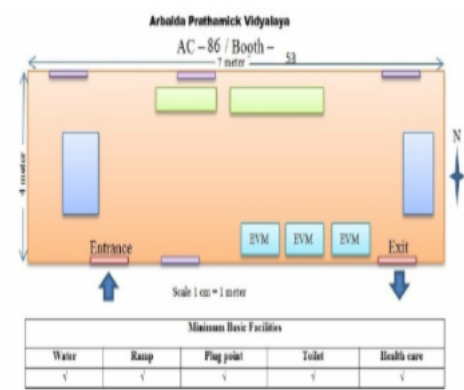

নির্বাচক নিবন্ধন আধিকারিকের স্বাক্ষর

Nazri Naksha

Google Map View

Polling Station Building Front View

Polling Station Front View

Cad View

Key MAP View

1 নাম : পিন্টু অধিকারী পিতার নাম: কোকণ অধিকারী বাড়ির নং : N0107 বয়স : 24 লিঙ্গ : পুরুষ	STB2316107 ফটো উপলব্ধ	2 নাম : পিয়ালী অধিকারী স্বামীর নাম: মিতুন অধিকারী বাড়ির নং : এন0108 বয়স : 23 লিঙ্গ : মহিলা	STB2452647 ফটো উপলব্ধ	3 নাম : শান্তনা উকিল পিতার নাম: অজিত উকিল বাড়ির নং : n0126 বয়স : 26 লিঙ্গ : মহিলা	STB2098333 ফটো উপলব্ধ
4 নাম : চৈতালি উকিল পিতার নাম: অজিত উকিল বাড়ির নং : এন0126 বয়স : 23 লিঙ্গ : মহিলা	STB2452621 ফটো উপলব্ধ	5 নাম : কিংসুক কর্মকার পিতার নাম: সপন কর্মকার বাড়ির নং : এন0050 বয়স : 23 লিঙ্গ : পুরুষ	STB2452639 ফটো উপলব্ধ	6 নাম : পিংকি কর্মকার পিতার নাম: প্রদীপ কর্মকার বাড়ির নং : এন00৫৪ বয়স : 22 লিঙ্গ : মহিলা	STB2527257 ফটো উপলব্ধ
7 নাম : প্রিয়ঙ্কা কর্মকার পিতার নাম: প্রদীপ কর্মকার বাড়ির নং : এন00৫৪ বয়স : 22 লিঙ্গ : মহিলা	STB2527430 ফটো উপলব্ধ	8 নাম : সৌমেন কর্মকার পিতার নাম: সাধন কর্মকার বাড়ির নং : n0051 বয়স : 24 লিঙ্গ : পুরুষ	STB2316073 ফটো উপলব্ধ	9 নাম : কুন্তল কর্মকার পিতার নাম: কমলেশ কর্মকার বাড়ির নং : n0050 বয়স : 27 লিঙ্গ : পুরুষ	STB1975598 ফটো উপলব্ধ
10 নাম : সোমনাথ কর্মকার পিতার নাম: গনেশ কর্মকার বাড়ির নং : n0209 বয়স : 27 লিঙ্গ : পুরুষ	STB1975572 ফটো উপলব্ধ	11 নাম : পাপিয়া কর্মকার পিতার নাম: রামেন কর্মকার বাড়ির নং : N0054 বয়স : 25 লিঙ্গ : মহিলা	STB2316123 ফটো উপলব্ধ	12 নাম : সাধন দাস পিতার নাম: নীল দাস বাড়ির নং : n0033 বয়স : 27 লিঙ্গ : পুরুষ	STB1975606 ফটো উপলব্ধ
13 নাম : চন্দন দাস পিতার নাম: বিফল দাস বাড়ির নং : এন0024 বয়স : 26 লিঙ্গ : পুরুষ	STB2098275 ফটো উপলব্ধ	14 নাম : কাকালি দাস স্বামীর নাম: সঞ্জয় দাস বাড়ির নং : এন0000 বয়স : 35 লিঙ্গ : মহিলা	STB2547602 ফটো উপলব্ধ	15 নাম : চৈতালি দাস স্বামীর নাম: রুপচাঁদ দাস বাড়ির নং : N0024 বয়স : 63 লিঙ্গ : মহিলা	STB2316032 ফটো উপলব্ধ
16 নাম : শুভ দাস পিতার নাম: অসিম দাস বাড়ির নং : এন00৪০ বয়স : 22 লিঙ্গ : পুরুষ	STB2527158 ফটো উপলব্ধ	17 নাম : প্রিয়ঙ্কা দাস পিতার নাম: অসীম দাস বাড়ির নং : এন00৪০ বয়স : 23 লিঙ্গ : মহিলা	STB2527208 ফটো উপলব্ধ	18 নাম : অমিত দাস পিতার নাম: গণেশ দাস বাড়ির নং : এন00২৯ বয়স : 22 লিঙ্গ : পুরুষ	STB2527331 ফটো উপলব্ধ
19 নাম : গঙ্গা দাস স্বামীর নাম: উত্তম দাস বাড়ির নং : এন0000 বয়স : 54 লিঙ্গ : মহিলা	STB2452530 ফটো উপলব্ধ	20 নাম : অমিত দাস পিতার নাম: উত্তম দাস বাড়ির নং : এন0000 বয়স : 32 লিঙ্গ : পুরুষ	STB2452597 ফটো উপলব্ধ	21 নাম : কিশোর দাস পিতার নাম: উত্তম দাস বাড়ির নং : ই0022 বয়স : 33 লিঙ্গ : পুরুষ	STB2452605 ফটো উপলব্ধ
22 নাম : অতনু কর্মকার পিতার নাম: কামাক্ষ্যা প্রসাদ কর্মকার বাড়ির নং : n0052 বয়স : 27 লিঙ্গ : পুরুষ	STB1975531 ফটো উপলব্ধ	23 নাম : সৈকত প্রমাণিক পিতার নাম: বসুদেব প্রমাণিক বাড়ির নং : N00136 বয়স : 24 লিঙ্গ : পুরুষ	STB2315968 ফটো উপলব্ধ	24 নাম : পূর্ণিমা প্রামাণিক স্বামীর নাম: জয়দেব প্রামাণিক বাড়ির নং : N0084 বয়স : 28 লিঙ্গ : মহিলা	STB2316164 ফটো উপলব্ধ
25 নাম : সুস্মিতা ঘোষ প্রমাণিক পিতার নাম: সুফল প্রামাণিক বাড়ির নং : n0084 বয়স : 27 লিঙ্গ : মহিলা	STB1975556 ফটো উপলব্ধ	26 নাম : টুটু মল্লিক স্বামীর নাম: সৌরভ প্রামাণিক বাড়ির নং : এন0228 বয়স : 25 লিঙ্গ : মহিলা	XLL2337558 ফটো উপলব্ধ	27 নাম : সৌরভ প্রামাণিক পিতার নাম: বাসুদেব প্রামাণিক বাড়ির নং : n0228 বয়স : 26 লিঙ্গ : পুরুষ	STB2085017 ফটো উপলব্ধ
28 নাম : সবুজ প্রামাণিক পিতার নাম: দুলাল প্রামাণিক বাড়ির নং : এন0000 বয়স : 27 লিঙ্গ : পুরুষ	STB1975564 ফটো উপলব্ধ	29 নাম : বুদ্ধেশ্বর বর্মন পিতার নাম: লক্ষী বর্মন বাড়ির নং : এন0004 বয়স : 63 লিঙ্গ : পুরুষ	ZUM0382796 ফটো উপলব্ধ	30 নাম : ভারতী বর্মন স্বামীর নাম: বুদ্ধেশ্বর বর্মন বাড়ির নং : n0205 বয়স : 53 লিঙ্গ : মহিলা	ZUM0382788 ফটো উপলব্ধ