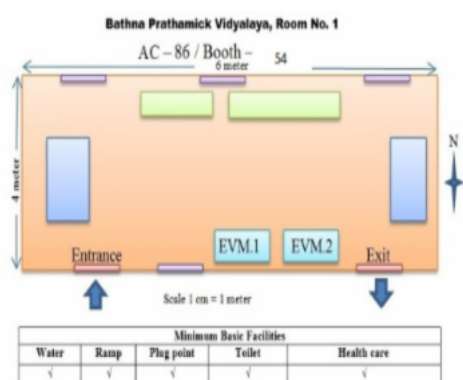

নির্বাচক নিবন্ধন আধিকারিকের স্বাক্ষর

Nazri Naksha

Google Map View

Polling Station Building Front View

Polling Station Front View

Cad View

Key MAP View

1 নাম : সঞ্জু অধিকারী পিতার নাম : সুনীল কুমার অধিকারী বাড়ির নং : n0336 বয়স : 27 লিঙ্গ : পুরুষ	STB1975820 ফটো উপলব্ধ	2 নাম : মাল্লা অধিকারী পিতার নাম : সুনীল কুমার অধিকারী বাড়ির নং : n0336 বয়স : 29 লিঙ্গ : মহিলা	STB1645688 ফটো উপলব্ধ	Q 3 নাম : সুকান্ত অধিকারী পিতার নাম : সোনাতন অধিকারী বাড়ির নং : N0236 বয়স : 24 লিঙ্গ : পুরুষ	STB2316289 ফটো উপলব্ধ
4 নাম : সাগরিকা কবিরাজ স্বামীর নাম : বিজয় কবিরাজ বাড়ির নং : এন0676 বয়স : 38 লিঙ্গ : মহিলা	NEY1660661 ফটো উপলব্ধ	5 নাম : বিষ্ণুপদ কবিরাজ মায়ের নাম : বিজয় কবিরাজ বাড়ির নং : এন00 বয়স : 25 লিঙ্গ : পুরুষ	STB2176535 ফটো উপলব্ধ	6 নাম : বিজয় কবিরাজ পিতার নাম : অশ্বিনী কবিরাজ বাড়ির নং : এন00 বয়স : 43 লিঙ্গ : পুরুষ	STB2176527 ফটো উপলব্ধ
7 নাম : সবিতা দেবী কেওট স্বামীর নাম : চুনীলাল কেওট বাড়ির নং : 5/28 বয়স : 71 লিঙ্গ : মহিলা	CRL0582627 ফটো উপলব্ধ	8 নাম : কানাই লাল কেওট পিতার নাম : চুনী লাল কেওট বাড়ির নং : এন007 বয়স : 43 লিঙ্গ : পুরুষ	XHJ0849539 ফটো উপলব্ধ	9 নাম : রঞ্জু দেবী স্বামীর নাম : গোপাল কেওট বাড়ির নং : এন0007 বয়স : 38 লিঙ্গ : মহিলা	XHJ0787663 ফটো উপলব্ধ
10 নাম : শিউ কুমার কেবট পিতার নাম : চুনীলাল কেবট বাড়ির নং : এন0007 বয়স : 40 লিঙ্গ : পুরুষ	XHJ0849554 ফটো উপলব্ধ	11 নাম : রিংকু সরকার খাঁ স্বামীর নাম : রনজিৎ খাঁ বাড়ির নং : এন0172 বয়স : 35 লিঙ্গ : মহিলা	STB2176162 ফটো উপলব্ধ	12 নাম : বীণাপানী খাঁ স্বামীর নাম : রমেশ চন্দ্র খাঁ বাড়ির নং : n0171 বয়স : 80 লিঙ্গ : মহিলা	WB/09/069/588462 ফটো উপলব্ধ
13 নাম : রনজিৎ খাঁ পিতার নাম : রমেশ চন্দ্র খাঁ বাড়ির নং : n0172 বয়স : 47 লিঙ্গ : পুরুষ	MMP2217198 ফটো উপলব্ধ	14 নাম : রতন খাঁ পিতার নাম : রমেশ চন্দ্র খাঁ বাড়ির নং : n0173 বয়স : 44 লিঙ্গ : পুরুষ	MMP1606946 ফটো উপলব্ধ	15 নাম : শ্রীমন্ত খাঁ পিতার নাম : রমেশ চন্দ্র খাঁ বাড়ির নং : n0180 বয়স : 42 লিঙ্গ : পুরুষ	MMP2217206 ফটো উপলব্ধ
16 নাম : শর্মিষ্ঠা খাঁ নাথ স্বামীর নাম : রতন খাঁ বাড়ির নং : n0301 বয়স : 40 লিঙ্গ : মহিলা	GQL2963700 ফটো উপলব্ধ	17 নাম : মনিমালা খাঁ বসু স্বামীর নাম : শ্রীমন্ত খাঁ বাড়ির নং : n0325 বয়স : 28 লিঙ্গ : মহিলা	STB1857648 ফটো উপলব্ধ	18 নাম : সুলেখা রায় পিতার নাম : অরুণ কুমার রায় বাড়ির নং : এন0232 বয়স : 27 লিঙ্গ : মহিলা	STB1998533 ফটো উপলব্ধ
19 নাম : জ্যোৎস্না গোস্বামী পিতার নাম : শ্যামবাবু গোস্বামী বাড়ির নং : এন0232 বয়স : 22 লিঙ্গ : মহিলা	STB2600583 ফটো উপলব্ধ	20 নাম : সোমনাথ গোস্বামী পিতার নাম : শ্যামবাবু গোস্বামী বাড়ির নং : n0232 বয়স : 28 লিঙ্গ : পুরুষ	STB1858059 ফটো উপলব্ধ	21 নাম : গোপীনাথ গোস্বামী পিতার নাম : শ্যামবাবু গোস্বামী বাড়ির নং : N0232 বয়স : 24 লিঙ্গ : পুরুষ	STB2316503 ফটো উপলব্ধ
22 নাম : বিশ্বনাথ গোস্বামী পিতার নাম : শ্যামবাবু গোস্বামী বাড়ির নং : এন0232 বয়স : 24 লিঙ্গ : পুরুষ	STB2176444 ফটো উপলব্ধ	23 নাম : কৃষ্ণ গোস্বামী পিতার নাম : শ্যামবাবু গোস্বামী বাড়ির নং : এন0232 বয়স : 23 লিঙ্গ : পুরুষ	STB2452688 ফটো উপলব্ধ	24 নাম : শ্যামবাবু গোস্বামী পিতার নাম : শ্যামবাবু গোস্বামী বাড়ির নং : n0232 বয়স : 65 লিঙ্গ : পুরুষ	UP/14/065/123107 ফটো উপলব্ধ
25 নাম : শ্যামবতি গোস্বামী স্বামীর নাম : শ্যামবাবু গোস্বামী বাড়ির নং : n0233 বয়স : 61 লিঙ্গ : মহিলা	UP/14/065/123108 ফটো উপলব্ধ	26 নাম : রূপা গোস্বামী স্বামীর নাম : সোমনাথ গোস্বামী বাড়ির নং : n0232 বয়স : 28 লিঙ্গ : মহিলা	STB1858208 ফটো উপলব্ধ	27 নাম : রবীন্দ্র নাথ গোস্বামী পিতার নাম : শ্যামবাবু গোস্বামী বাড়ির নং : n0232 বয়স : 30 লিঙ্গ : পুরুষ	STB1764695 ফটো উপলব্ধ
28 নাম : দীপক গোস্বামী পিতার নাম : শ্যামবাবু গোস্বামী বাড়ির নং : n0292 বয়স : 26 লিঙ্গ : পুরুষ	STB2098408 ফটো উপলব্ধ	29 নাম : দীনেশ চক্রবর্তী পিতার নাম : গঙ্গেশ চক্রবর্তী বাড়ির নং : n0014 বয়স : 82 লিঙ্গ : পুরুষ	DDZ1713213 ফটো উপলব্ধ	30 নাম : মীরা ভট্টাচার্য স্বামীর নাম : দীনেশ চক্রবর্তী বাড়ির নং : n0014 বয়স : 73 লিঙ্গ : মহিলা	DDZ1713916 ফটো উপলব্ধ