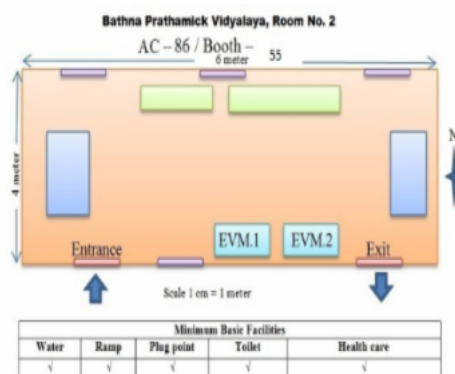

নির্বাচক নিবন্ধন আধিকারিকের স্বাক্ষর

Nazri Naksha

Google Map View

Polling Station Building Front View

Polling Station Front View

Cad View

Key MAP View

1 নাম : সীতানাথ কাঠ পিতার নাম: বিষ্ণুপদ কাঠ বাড়ির নং : n0060 বয়স : 55 লিঙ্গ : পুরুষ	STB2650760 ফটো উপলব্ধ	2 নাম : বলরাম কাঠ পিতার নাম: বিষ্ণুপদ কাঠ বাড়ির নং : n0060 বয়স : 65 লিঙ্গ : পুরুষ	WB/12/078/144515 ফটো উপলব্ধ	3 নাম : সুচিত্রা কাঠ স্বামীর নাম: বলরাম কাঠ বাড়ির নং : n0060 বয়স : 56 লিঙ্গ : মহিলা	WB/12/078/144403 ফটো উপলব্ধ
4 নাম : প্রসেনজিৎ কাঠ পিতার নাম: বলরাম কাঠ বাড়ির নং : N060 বয়স : 39 লিঙ্গ : পুরুষ	DDZ2349868 ফটো উপলব্ধ	5 নাম : ইলা কাঠ স্বামীর নাম: সীতানাথ কাঠ বাড়ির নং : n0060 বয়স : 42 লিঙ্গ : মহিলা	DDZ2304129 ফটো উপলব্ধ	6 নাম : নির্মল কীর্তনীয়া পিতার নাম: অমল্য কীর্তনীয়া বাড়ির নং : n0146 বয়স : 56 লিঙ্গ : পুরুষ	DDZ2916559 ফটো উপলব্ধ
7 নাম : মঞ্জুরানী কীর্তনীয়া স্বামীর নাম: নির্মল কীর্তনীয়া বাড়ির নং : n0146 বয়স : 51 লিঙ্গ : মহিলা	DDZ2916567 ফটো উপলব্ধ	8 নাম : সুদীপ কীর্তনীয়া পিতার নাম: নির্মল কীর্তনীয়া বাড়ির নং : n0146 বয়স : 29 লিঙ্গ : পুরুষ	STB1765098 ফটো উপলব্ধ	9 নাম : দুধ কালাম কেশিয়ার পিতার নাম: সুজীত কেশিয়ার বাড়ির নং : N0073 বয়স : 25 লিঙ্গ : পুরুষ	STB2316834 ফটো উপলব্ধ
10 নাম : নীলকমল কেশিয়ার পিতার নাম: সুজিত কেশিয়ার বাড়ির নং : এন0000 বয়স : 24 লিঙ্গ : পুরুষ	STB2527687 ফটো উপলব্ধ	11 নাম : বুধো কেশিয়ার পিতার নাম: ক্ষুদিরাম কেশিয়ার বাড়ির নং : n0088 বয়স : 64 লিঙ্গ : পুরুষ	WB/12/078/144020 ফটো উপলব্ধ	12 নাম : বিদ্যা কেশিয়ার স্বামীর নাম: বুধো কেশিয়ার বাড়ির নং : n0088 বয়স : 57 লিঙ্গ : মহিলা	WB/12/078/144107 ফটো উপলব্ধ
13 নাম : সুজিত কেশিয়ার পিতার নাম: বুধো কেশিয়ার বাড়ির নং : n0088 বয়স : 41 লিঙ্গ : পুরুষ	DDZ2916633 ফটো উপলব্ধ	14 নাম : তারা কেশিয়ার স্বামীর নাম: সুজিত কেশিয়ার বাড়ির নং : n0088 বয়স : 38 লিঙ্গ : মহিলা	STB1765205 ফটো উপলব্ধ	15 নাম : তপতী খাঁ স্বামীর নাম: শশীদেব খাঁ বাড়ির নং : n0088 বয়স : 59 লিঙ্গ : মহিলা	DDZ2983690 ফটো উপলব্ধ
16 নাম : অঞ্জলী কোশিয়ার পিতার নাম: বুধো কোশিয়ার বাড়ির নং : n0088 বয়স : 36 লিঙ্গ : মহিলা	STB1326230 ফটো উপলব্ধ	17 নাম : বিজলী কোশিয়ার পিতার নাম: বুধো কোশিয়ার বাড়ির নং : n0088 বয়স : 35 লিঙ্গ : মহিলা	STB1326248 ফটো উপলব্ধ	18 নাম : পরীবালী খাঁ স্বামীর নাম: দাসুরথী খাঁ বাড়ির নং : n0030 বয়স : 86 লিঙ্গ : মহিলা	WB/12/078/144183 ফটো উপলব্ধ
19 নাম : যোগমায়া খাঁ(মুগ্ধা) স্বামীর নাম: সুশান্ত খাঁ বাড়ির নং : n0030 বয়স : 49 লিঙ্গ : মহিলা	DDZ2494169 ফটো উপলব্ধ	20 নাম : হারান খাঁ পিতার নাম: দাসুরথী খাঁ বাড়ির নং : n0030 বয়স : 55 লিঙ্গ : পুরুষ	STB0237263 ফটো উপলব্ধ	21 নাম : দিলিপ খাঁ পিতার নাম: দাসুরথী খাঁ বাড়ির নং : n0030 বয়স : 51 লিঙ্গ : পুরুষ	WB/12/078/144455 ফটো উপলব্ধ
22 নাম : বাঞ্ছারাম খাঁ পিতার নাম: দাসুরথী খাঁ বাড়ির নং : n0030 বয়স : 46 লিঙ্গ : পুরুষ	DDZ2774933 ফটো উপলব্ধ	23 নাম : রিঙ্কু খাঁ স্বামীর নাম: বাঞ্ছারাম খাঁ বাড়ির নং : n0030 বয়স : 41 লিঙ্গ : মহিলা	STB1430701 ফটো উপলব্ধ	24 নাম : সঞ্জয় খাঁ পিতার নাম: দাসুরথী খাঁ বাড়ির নং : n0030 বয়স : 45 লিঙ্গ : পুরুষ	DDZ2774941 ফটো উপলব্ধ
25 নাম : কল্যাণী খাঁ স্বামীর নাম: দিলীপ খাঁ বাড়ির নং : n0030 বয়স : 43 লিঙ্গ : মহিলা	STB1645951 ফটো উপলব্ধ	26 নাম : গোপাল খাঁ পিতার নাম: দাসুরথী খাঁ বাড়ির নং : n0033 বয়স : 53 লিঙ্গ : পুরুষ	WB/12/078/144580 ফটো উপলব্ধ	27 নাম : সীমা খাঁ স্বামীর নাম: গোপাল খাঁ বাড়ির নং : n0033 বয়স : 50 লিঙ্গ : মহিলা	WB/12/078/144407 ফটো উপলব্ধ
28 নাম : শঙ্কর খাঁ পিতার নাম: নিমাই খাঁ বাড়ির নং : n0035 বয়স : 66 লিঙ্গ : পুরুষ	WB/12/078/144162 ফটো উপলব্ধ	29 নাম : চায়না খাঁ স্বামীর নাম: শঙ্কর খাঁ বাড়ির নং : n0035 বয়স : 57 লিঙ্গ : মহিলা	WB/12/078/144041 ফটো উপলব্ধ	30 নাম : শুকদেব খাঁ পিতার নাম: দাসুরথী খাঁ বাড়ির নং : n0037 বয়স : 63 লিঙ্গ : পুরুষ	WB/12/078/144668 ফটো উপলব্ধ