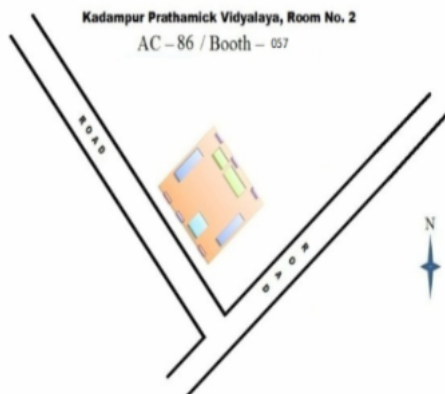

নির্বাচক নিবন্ধন আধিকারিকের স্বাক্ষর

Nazri Naksha

Google Map View

Kadampur Prathamick Vidyalaya, Room No. 2
AC-86 / Booth no. 057

Polling Station Building Front View

Polling Station Front View

Cad View

Key MAP View