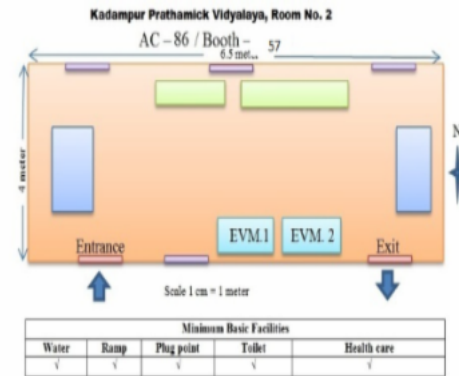

নির্বাচক নিবন্ধন আধিকারিকের স্বাক্ষর

Nazri Naksha

Google Map View

Kadampur Prathamick Vidyalaya, Room No. 2
AC-86 / Booth no. 057

Polling Station Building Front View

Polling Station Front View

Cad View

Key MAP View