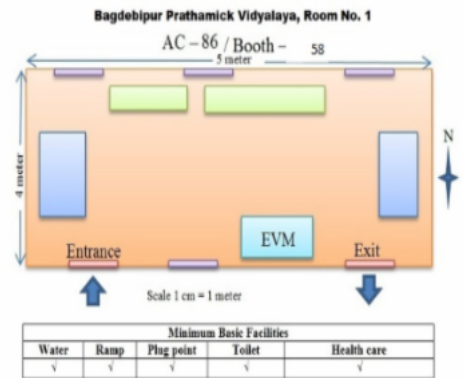

Key MAP View