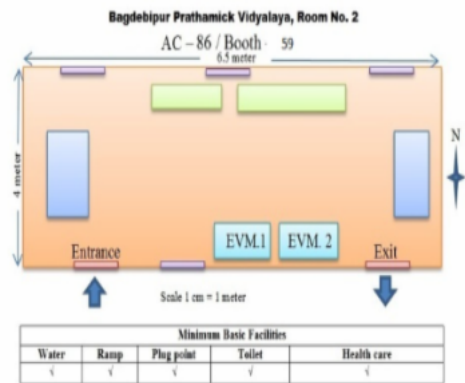

নির্বাচক নিবন্ধন আধিকারিকের স্বাক্ষর

Nazri Naksha

Google Map View

Polling Station Building Front View

Polling Station Front View

Cad View

Key MAP View

1 নাম : প্রদীপ কর্মকার পিতার নাম : নৃপেন কর্মকার বাড়ির নং : n0202 বয়স : 40 লিঙ্গ : পুরুষ	STB1432061 ফটো উপলব্ধ	2 নাম : সুচিত্রা কর্মকার স্বামীর নাম : প্রদীপ কর্মকার বাড়ির নং : n0202 বয়স : 38 লিঙ্গ : মহিলা	DDZ3089828 ফটো উপলব্ধ	Q 3 নাম : বিকাশ কর্মকার পিতার নাম : নৃপেন কর্মকার বাড়ির নং : বয়স : 40 লিঙ্গ : পুরুষ	STB1726728 ফটো উপলব্ধ
4 নাম : বিশ্বনাথ ঘোষ পিতার নাম : ধীরেন ঘোষ বাড়ির নং : n0221 বয়স : 57 লিঙ্গ : পুরুষ	WB/12/078/198019 ফটো উপলব্ধ	5 নাম : অমিত ঘোষ পিতার নাম : বিশ্বনাথ ঘোষ বাড়ির নং : n0221 বয়স : 31 লিঙ্গ : পুরুষ	STB1647668 ফটো উপলব্ধ	6 নাম : বাসনা ঘোষ স্বামীর নাম : বিশ্বনাথ ঘোষ বাড়ির নং : n0222 বয়স : 53 লিঙ্গ : মহিলা	WB/12/078/198017 ফটো উপলব্ধ
7 নাম : জয়ন্ত দাস পিতার নাম : হরেকৃষ্ণ দাস বাড়ির নং : n0223 বয়স : 45 লিঙ্গ : পুরুষ	STB1326586 ফটো উপলব্ধ	8 নাম : অর্চনা দাস(সরকার) স্বামীর নাম : জয়ন্ত দাস বাড়ির নং : n0223 বয়স : 40 লিঙ্গ : মহিলা	STB1726801 ফটো উপলব্ধ	9 নাম : প্রশান্ত দাস পিতার নাম : হরেকৃষ্ণ দাস বাড়ির নং : n0224 বয়স : 48 লিঙ্গ : পুরুষ	STB1326594 ফটো উপলব্ধ
10 নাম : মায়াম্বরী দাস স্বামীর নাম : প্রশান্ত দাস বাড়ির নং : n0225 বয়স : 47 লিঙ্গ : মহিলা	STB1326602 ফটো উপলব্ধ	11 নাম : বন্দনা দাস (অধিকারী) স্বামীর নাম : অসিত দাস বাড়ির নং : n0242 বয়স : 35 লিঙ্গ : মহিলা	XLL1242577 ফটো উপলব্ধ	12 নাম : অপর্ণা সরকার (কর্মকার) স্বামীর নাম : বরেন সরকার বাড়ির নং : n0223 বয়স : 35 লিঙ্গ : মহিলা	STB1161793 ফটো উপলব্ধ
13 নাম : শংকর দাস পিতার নাম : প্রশান্ত দাস বাড়ির নং : n0224 বয়স : 28 লিঙ্গ : পুরুষ	STB1977982 ফটো উপলব্ধ	14 নাম : অসিত দাস পিতার নাম : অজিত দাস বাড়ির নং : n0242 বয়স : 40 লিঙ্গ : পুরুষ	STB1326800 ফটো উপলব্ধ	15 নাম : চিরঞ্জিৎ দাস পিতার নাম : প্রশান্ত দাস বাড়ির নং : এন0224 বয়স : 26 লিঙ্গ : পুরুষ	STB2180156 ফটো উপলব্ধ
16 নাম : মনোরঞ্জন দাস পিতার নাম : নন্দন দাস বাড়ির নং : n0002 বয়স : 60 লিঙ্গ : পুরুষ	STB2322873 ফটো উপলব্ধ	17 নাম : রঞ্জন দাস পিতার নাম : মনোরঞ্জন দাস বাড়ির নং : এন0000 বয়স : 24 লিঙ্গ : পুরুষ	STB2543148 ফটো উপলব্ধ	18 নাম : বিজয় দাস পিতার নাম : বিমল দাস বাড়ির নং : n0019 বয়স : 31 লিঙ্গ : পুরুষ	XLL1813229 ফটো উপলব্ধ
19 নাম : বিশ্ণুজিৎ দাস পিতার নাম : জয়ন্ত দাস বাড়ির নং : N0005 বয়স : 27 লিঙ্গ : পুরুষ	STB2322345 ফটো উপলব্ধ	20 নাম : অঞ্জনা অধিকারী দাস স্বামীর নাম : মনোরঞ্জন দাস বাড়ির নং : n0002 বয়স : 51 লিঙ্গ : মহিলা	STB2322923 ফটো উপলব্ধ	21 নাম : রূপা দেবনাথ পিতার নাম : সুকদেব দেবনাথ বাড়ির নং : এন0000 বয়স : 22 লিঙ্গ : মহিলা	STB2549368 ফটো উপলব্ধ
22 নাম : সুরজিৎ দেবনাথ পিতার নাম : মহাদেব দেবনাথ বাড়ির নং : এন0235 বয়স : 25 লিঙ্গ : পুরুষ	STB2180230 ফটো উপলব্ধ	23 নাম : সুকদেব দেবনাথ পিতার নাম : মৃত্যুঞ্জয় দেবনাথ বাড়ির নং : n0227 বয়স : 53 লিঙ্গ : পুরুষ	WB/13/054/147570 ফটো উপলব্ধ	24 নাম : রেখা দেবনাথ স্বামীর নাম : সুকদেব দেবনাথ বাড়ির নং : n0228 বয়স : 48 লিঙ্গ : মহিলা	STB1326628 ফটো উপলব্ধ
25 নাম : কাজলী দেবনাথ স্বামীর নাম : মহাদেব দেবনাথ বাড়ির নং : n0234 বয়স : 53 লিঙ্গ : মহিলা	STB1326636 ফটো উপলব্ধ	26 নাম : মহাদেব দেবনাথ পিতার নাম : শ্রীদাম দেবনাথ বাড়ির নং : n0235 বয়স : 58 লিঙ্গ : পুরুষ	STB1244730 ফটো উপলব্ধ	27 নাম : মনোজিৎ দেবনাথ পিতার নাম : মহাদেব দেবনাথ বাড়ির নং : n0235 বয়স : 30 লিঙ্গ : পুরুষ	STB1726702 ফটো উপলব্ধ
28 নাম : তুষার প্রমাণিক পিতার নাম : নিতাই প্রমাণিক বাড়ির নং : এন0005 বয়স : 23 লিঙ্গ : পুরুষ	STB2549160 ফটো উপলব্ধ	29 নাম : সুমন প্রমাণিক পিতার নাম : সৌর প্রমাণিক বাড়ির নং : এন0005 বয়স : 23 লিঙ্গ : পুরুষ	STB2549319 ফটো উপলব্ধ	30 নাম : গোপাল প্রমাণিক পিতার নাম : সুরেশ চন্দ্র প্রমাণিক বাড়ির নং : n0004 বয়স : 49 লিঙ্গ : পুরুষ	STB2493583 ফটো উপলব্ধ