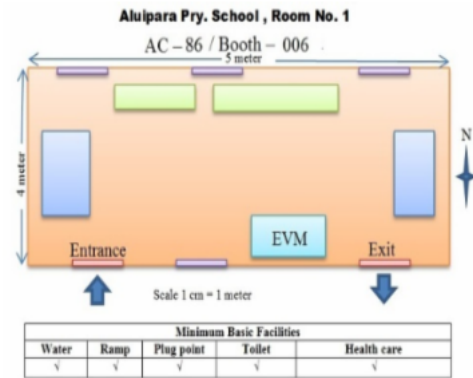

নির্বাচক নিবন্ধন আধিকারিকের স্বাক্ষর

Nazri Naksha

Google Map View

Polling Station Building Front View

Polling Station Front View

Cad View

Key MAP View

1 নাম : দীপঙ্কর কীর্তিনীয়া পিতার নাম: রবি কীর্তিনীয়া বাড়ির নং : এন0094 বয়স : 38 লিঙ্গ : পুরুষ	STB2142651 ফটো উপলব্ধ	2 নাম : বৃষ্টি কীর্তিনীয়া পিতার নাম: মনু কীর্তিনীয়া বাড়ির নং : এন0094 বয়স : 23 লিঙ্গ : মহিলা	STB2417988 ফটো উপলব্ধ	3 নাম : বর্ণালী কীর্তিনীয়া পিতার নাম: মনো কীর্তিনীয়া বাড়ির নং : এন0000 বয়স : 22 লিঙ্গ : মহিলা	STB2500866 ফটো উপলব্ধ
4 নাম : ভাষা খাঁ পিতার নাম: উত্তম খাঁ বাড়ির নং : এন0000 বয়স : 26 লিঙ্গ : মহিলা	STB2500635 ফটো উপলব্ধ	5 নাম : অনিমা খাঁ স্বামীর নাম: মৃত্যুঞ্জয় খাঁ বাড়ির নং : এন0050 বয়স : 35 লিঙ্গ : মহিলা	STB2142842 ফটো উপলব্ধ	6 নাম : রুমা খা স্বামীর নাম: অর্জুন খা বাড়ির নং : এন0024 বয়স : 25 লিঙ্গ : মহিলা	STB2417913 ফটো উপলব্ধ
7 নাম : অর্জুন খাঁ পিতার নাম: উপেন খাঁ বাড়ির নং : n0024 বয়স : 33 লিঙ্গ : পুরুষ	STB2057313 ফটো উপলব্ধ	8 নাম : স্বপ্না খাঁ স্বামীর নাম: ভোলানাথ খাঁ বাড়ির নং : n0025 বয়স : 32 লিঙ্গ : মহিলা	STB2057453 ফটো উপলব্ধ	9 নাম : ভোলানাথ খাঁ পিতার নাম: শঙ্কর খাঁ বাড়ির নং : n0025 বয়স : 49 লিঙ্গ : পুরুষ	STB2553055 ফটো উপলব্ধ
10 নাম : ষষ্ঠী খাঁ পিতার নাম: শংকর খাঁ বাড়ির নং : এন0025 বয়স : 29 লিঙ্গ : পুরুষ	STB2142743 ফটো উপলব্ধ	11 নাম : সীমা খাঁ স্বামীর নাম: জিতেন খাঁ বাড়ির নং : n0023 বয়স : 30 লিঙ্গ : মহিলা	UPW1532548 ফটো উপলব্ধ	12 নাম : উত্তম খাঁ পিতার নাম: কর্ণধর খাঁ বাড়ির নং : n0022 বয়স : 63 লিঙ্গ : পুরুষ	WB/12/078/027814 ফটো উপলব্ধ
13 নাম : সুচিত্রা খাঁ স্বামীর নাম: উত্তম খাঁ বাড়ির নং : n0022 বয়স : 59 লিঙ্গ : মহিলা	WB/12/078/027815 ফটো উপলব্ধ	14 নাম : অভিমন্যু খাঁ পিতার নাম: কর্ণধর খাঁ বাড়ির নং : n0022 বয়স : 54 লিঙ্গ : পুরুষ	WB/12/078/027727 ফটো উপলব্ধ	15 নাম : মৃত্যুঞ্জয় খাঁ পিতার নাম: দেবেশ খাঁ বাড়ির নং : n0050 বয়স : 43 লিঙ্গ : পুরুষ	DDZ2261162 ফটো উপলব্ধ
16 নাম : সারথী খাঁ স্বামীর নাম: ধনঞ্জয় খাঁ বাড়ির নং : n0050 বয়স : 46 লিঙ্গ : মহিলা	DDZ2260214 ফটো উপলব্ধ	17 নাম : ধনঞ্জয় খাঁ পিতার নাম: দেবেশ খাঁ বাড়ির নং : n0050 বয়স : 49 লিঙ্গ : পুরুষ	WB/12/078/027633 ফটো উপলব্ধ	18 নাম : চন্দনা খাঁ স্বামীর নাম: রবীন্দ্র খাঁ বাড়ির নং : n0049 বয়স : 44 লিঙ্গ : মহিলা	DDZ2266658 ফটো উপলব্ধ
19 নাম : রবীন্দ্র খাঁ পিতার নাম: কমলাকান্ত খাঁ বাড়ির নং : n0049 বয়স : 50 লিঙ্গ : পুরুষ	WB/12/078/027768 ফটো উপলব্ধ	20 নাম : সুমিত্রা খাঁ স্বামীর নাম: শঙ্কর খাঁ বাড়ির নং : n0025 বয়স : 66 লিঙ্গ : মহিলা	WB/12/078/027395 ফটো উপলব্ধ	21 নাম : শংকর খাঁ পিতার নাম: ফেলু খাঁ বাড়ির নং : n0025 বয়স : 69 লিঙ্গ : পুরুষ	WB/12/078/027359 ফটো উপলব্ধ
22 নাম : লক্ষ্মী খাঁ স্বামীর নাম: উপেন্দ্র খাঁ বাড়ির নং : n0024 বয়স : 59 লিঙ্গ : মহিলা	WB/12/078/027253 ফটো উপলব্ধ	23 নাম : যদু গোপাল মান্না পিতার নাম: ফকির মান্না বাড়ির নং : n0023 বয়স : 33 লিঙ্গ : পুরুষ	STB1625078 ফটো উপলব্ধ	24 নাম : মনু খাঁ স্বামীর নাম: লক্ষী খাঁ বাড়ির নং : n0023 বয়স : 39 লিঙ্গ : পুরুষ	DDZ2758308 ফটো উপলব্ধ
25 নাম : জিতেন খাঁ পিতার নাম: কানাই খাঁ বাড়ির নং : n0023 বয়স : 34 লিঙ্গ : পুরুষ	STB1226901 ফটো উপলব্ধ	26 নাম : অনুপকুমার খাঁ পিতার নাম: কানাই খাঁ বাড়ির নং : n0023 বয়স : 52 লিঙ্গ : পুরুষ	WB/12/078/027513 ফটো উপলব্ধ	27 নাম : অসিত খাঁ পিতার নাম: ধনঞ্জয় খাঁ বাড়ির নং : n0050 বয়স : 28 লিঙ্গ : পুরুষ	STB1937689 ফটো উপলব্ধ
28 নাম : সারথী খাঁ স্বামীর নাম: মনু খাঁ বাড়ির নং : n0023 বয়স : 32 লিঙ্গ : মহিলা	STB1958172 ফটো উপলব্ধ	29 নাম : গোপাল খাঁ পিতার নাম: অনুপ খাঁ বাড়ির নং : এন0023 বয়স : 26 লিঙ্গ : পুরুষ	STB2142750 ফটো উপলব্ধ	30 নাম : সুব্রত ঘরামী পিতার নাম: গুশান্ত ঘরামী বাড়ির নং : এন0088 বয়স : 22 লিঙ্গ : পুরুষ	STB2500882 ফটো উপলব্ধ