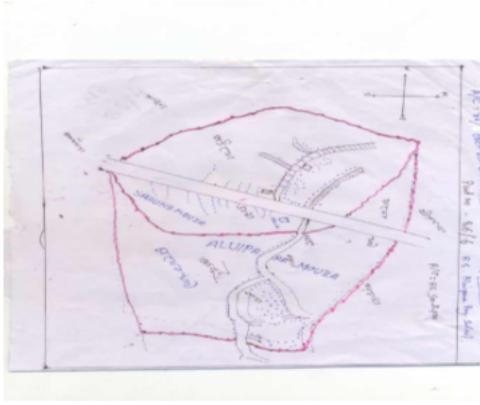

Nazri Naksha