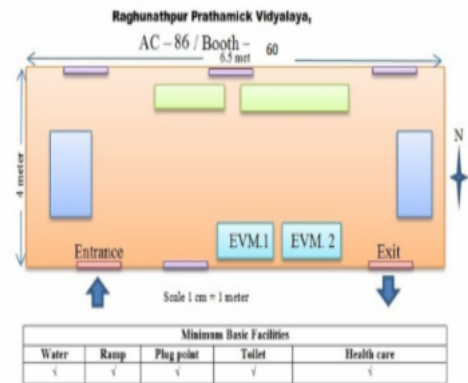

নির্বাচক নিবন্ধন আধিকারিকের স্বাক্ষর

Nazri Naksha

Google Map View

Polling Station Building Front View

Polling Station Front View

Cad View

Key MAP View

1 নাম : শেফালী ঘোষ স্বামীর নাম: বুদ্ধদেব ঘোষ বাড়ির নং : এন0158 বয়স : 45 লিঙ্গ : মহিলা	DDZ2377026 ফটো উপলব্ধ	2 নাম : শ্যামল অধিকারী মায়ের নাম: বীনা অধিকারী বাড়ির নং : এন0158 বয়স : 47 লিঙ্গ : পুরুষ	STB1860782 ফটো উপলব্ধ	3 নাম : সোনালী অধিকারী স্বামীর নাম: গোকুল অধিকারী বাড়ির নং : এন0055 বয়স : 37 লিঙ্গ : মহিলা	MTK3174570 ফটো উপলব্ধ
4 নাম : উজ্জল ঘোষ পিতার নাম: গণেশ ঘোষ বাড়ির নং : N0141 বয়স : 24 লিঙ্গ : পুরুষ	STB2323400 ফটো উপলব্ধ	5 নাম : সুরোজিৎ ঘোষ পিতার নাম: জগন্নাথ ঘোষ বাড়ির নং : এন0100 বয়স : 25 লিঙ্গ : পুরুষ	STB2181394 ফটো উপলব্ধ	6 নাম : সূজাতা ঘোষ স্বামীর নাম: সন্তু ঘোষ বাড়ির নং : এন0116 বয়স : 27 লিঙ্গ : মহিলা	STB2181592 ফটো উপলব্ধ
7 নাম : দীপা ঘোষ স্বামীর নাম: পাপু ঘোষ বাড়ির নং : N0109 বয়স : 34 লিঙ্গ : মহিলা	STB2323269 ফটো উপলব্ধ	8 নাম : প্রিয়া ঘোষ পিতার নাম: বিশ্বনাথ ঘোষ বাড়ির নং : এন0098 বয়স : 24 লিঙ্গ : পুরুষ	STB2454213 ফটো উপলব্ধ	9 নাম : সুভান ঘোষ পিতার নাম: সৌমিত্র ঘোষ বাড়ির নং : বয়স : 25 লিঙ্গ : পুরুষ	STB2323939 ফটো উপলব্ধ
10 নাম : বাবু সোনা ঘোষ পিতার নাম: বুদ্ধদেব ঘোষ বাড়ির নং : N0274 বয়স : 25 লিঙ্গ : পুরুষ	STB2323723 ফটো উপলব্ধ	11 নাম : বিক্রম ঘোষ পিতার নাম: বাবু ঘোষ বাড়ির নং : এন0137 বয়স : 22 লিঙ্গ : পুরুষ	STB2548642 ফটো উপলব্ধ	12 নাম : অভিজিত ঘোষ পিতার নাম: নিতাই ঘোষ বাড়ির নং : এন0070 বয়স : 22 লিঙ্গ : পুরুষ	STB2548782 ফটো উপলব্ধ
13 নাম : অয়ন ঘোষ পিতার নাম: গোবিন্দ ঘোষ বাড়ির নং : এন0094 বয়স : 22 লিঙ্গ : পুরুষ	STB2548857 ফটো উপলব্ধ	14 নাম : দীপা ঘোষ পিতার নাম: মদন ঘোষ বাড়ির নং : এন0130 বয়স : 22 লিঙ্গ : মহিলা	STB2548923 ফটো উপলব্ধ	15 নাম : টুম্পা ঘোষ স্বামীর নাম: শ্রীবাস ঘোষ বাড়ির নং : এন0000 বয়স : 21 লিঙ্গ : মহিলা	STB2594745 ফটো উপলব্ধ
16 নাম : সুমন ঘোষ পিতার নাম: বিশ্বনাথ ঘোষ বাড়ির নং : এন0075 বয়স : 21 লিঙ্গ : পুরুষ	STB2596377 ফটো উপলব্ধ	17 নাম : পিউ ঘোষ পিতার নাম: বুদ্ধদেব ঘোষ বাড়ির নং : এন0000 বয়স : 21 লিঙ্গ : মহিলা	STB2596294 ফটো উপলব্ধ	18 নাম : বুদ্ধদেব ঘোষ পিতার নাম: নন্দলাল ঘোষ বাড়ির নং : এন0074 বয়স : 29 লিঙ্গ : পুরুষ	DDZ2376929 ফটো উপলব্ধ
19 নাম : সন্ধ্যা ঘোষ পিতার নাম: গৌর ঘোষ বাড়ির নং : এন0070 বয়স : 23 লিঙ্গ : মহিলা	STB2454098 ফটো উপলব্ধ	20 নাম : সৌরভ ঘোষ পিতার নাম: শরৎ ঘোষ বাড়ির নং : N0130 বয়স : 24 লিঙ্গ : পুরুষ	STB2323376 ফটো উপলব্ধ	21 নাম : সাথি ঘোষ নাথক পিতার নাম: বাবলু নাথক বাড়ির নং : এন00152 বয়স : 27 লিঙ্গ : মহিলা	STB2454320 ফটো উপলব্ধ
22 নাম : কনিকা দাস স্বামীর নাম: আশিষ দাস বাড়ির নং : এন0252 বয়স : 33 লিঙ্গ : মহিলা	STB2181444 ফটো উপলব্ধ	23 নাম : সীমা দাস স্বামীর নাম: নিরঞ্জন দাস বাড়ির নং : এন0273 বয়স : 43 লিঙ্গ : মহিলা	STB2181402 ফটো উপলব্ধ	24 নাম : রাজ দাস পিতার নাম: শ্রীদাম দাস বাড়ির নং : N0249 বয়স : 24 লিঙ্গ : পুরুষ	STB2323764 ফটো উপলব্ধ
25 নাম : সন্তু দাস পিতার নাম: সুবল দাস বাড়ির নং : এন0249 বয়স : 23 লিঙ্গ : পুরুষ	STB2453975 ফটো উপলব্ধ	26 নাম : প্রজা দাস স্বামীর নাম: বিশ্বজিৎ দাস বাড়ির নং : এন0238 বয়স : 22 লিঙ্গ : মহিলা	STB2549517 ফটো উপলব্ধ	27 নাম : ছত্রু দাস পিতার নাম: গোপাল দাস বাড়ির নং : এন0238 বয়স : 24 লিঙ্গ : পুরুষ	STB2454288 ফটো উপলব্ধ
28 নাম : শুভজিৎ দাস পিতার নাম: স্বপন দাস বাড়ির নং : এন0251 বয়স : 23 লিঙ্গ : পুরুষ	STB2454155 ফটো উপলব্ধ	29 নাম : উলি দাস পিতার নাম: জগন্নাথ দাস বাড়ির নং : n0232 বয়স : 27 লিঙ্গ : মহিলা	STB2118719 ফটো উপলব্ধ	30 নাম : শিউলি দাস স্বামীর নাম: বলরাম দাস বাড়ির নং : এন0000 বয়স : 28 লিঙ্গ : মহিলা	STB2181436 ফটো উপলব্ধ