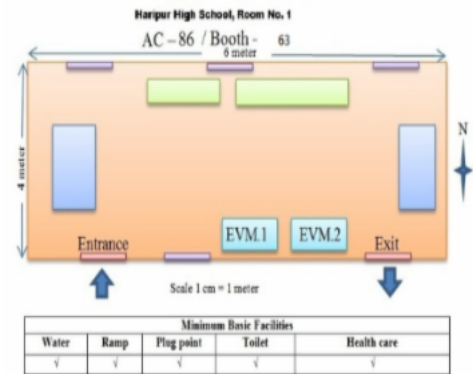

নির্বাচক নিবন্ধন আধিকারিকের স্বাক্ষর

Nazri Naksha

Google Map View

Haripur High School, Room No. 1
AC_86 / Booth No. - 063

Polling Station Building Front View

Polling Station Front View

Cad View

Key MAP View