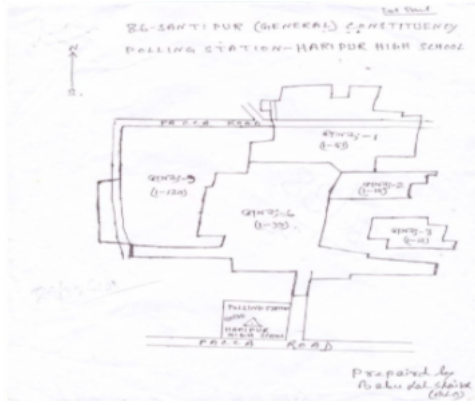

Nazri Naksha