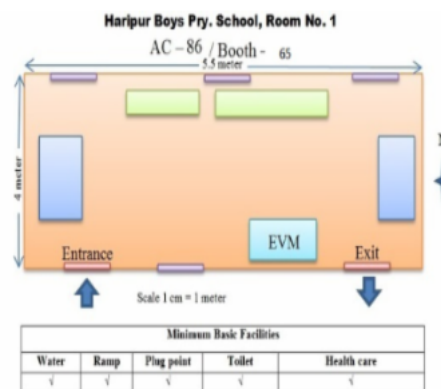

Key MAP View