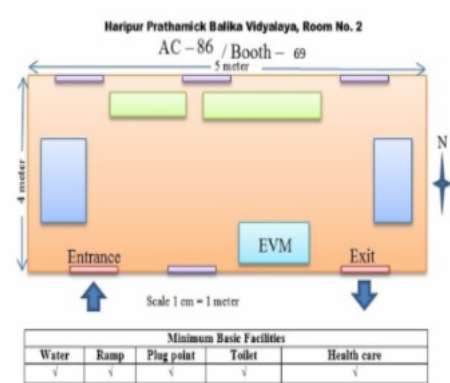

Key MAP View