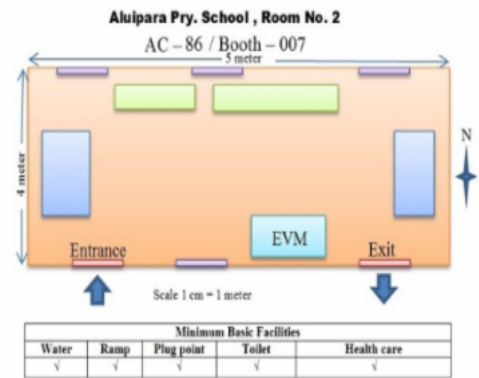

Key MAP View