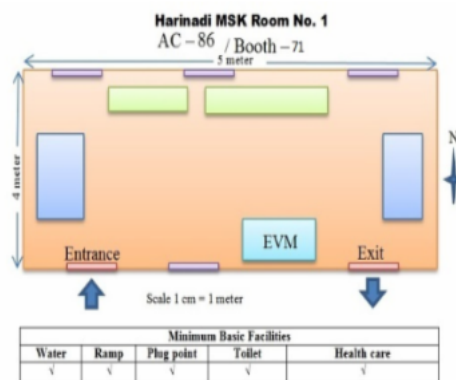

নির্বাচক নিবন্ধন আধিকারিকের স্বাক্ষর

Nazri Naksha

Google Map View

Polling Station Building Front View

Polling Station Front View

Cad View

Key MAP View

1 নাম : বিউটি হোসেন স্বামীর নাম: মিলন হোসেন বাড়ির নং : n0053 বয়স : 33 লিঙ্গ : মহিলা	STB1770924 ফটো উপলব্ধ	2 নাম : সমির সেখ পিতার নাম: আনোয়ার সেখ বাড়ির নং : n0053 বয়স : 31 লিঙ্গ : পুরুষ	STB1653815 ফটো উপলব্ধ	3 নাম : বাপন সেখ পিতার নাম: আনোয়ার সেখ বাড়ির নং : n0053 বয়স : 29 লিঙ্গ : পুরুষ	STB1989730 ফটো উপলব্ধ
4 নাম : ডলি হোসেন স্বামীর নাম: মিনার হোসেন বাড়ির নং : n0053 বয়স : 40 লিঙ্গ : মহিলা	DDZ2783371 ফটো উপলব্ধ	5 নাম : মিনার হোসেন পিতার নাম: টোজ মীল হোসেন বাড়ির নং : n0053 বয়স : 46 লিঙ্গ : পুরুষ	DDZ1777135 ফটো উপলব্ধ	6 নাম : হাসিনা বিবি স্বামীর নাম: হজরত সেখ বাড়ির নং : n0181 বয়স : 32 লিঙ্গ : মহিলা	STB1866748 ফটো উপলব্ধ
7 নাম : আনোয়ার শেখ পিতার নাম: জামসেদ সেখ বাড়ির নং : n0053 বয়স : 55 লিঙ্গ : পুরুষ	STB2231777 ফটো উপলব্ধ	8 নাম : মিলন হোসেন পিতার নাম: তজুমিল হোসেন বাড়ির নং : n0053 বয়স : 38 লিঙ্গ : পুরুষ	DDZ2783389 ফটো উপলব্ধ	9 নাম : তোজুমিল হোসেন পিতার নাম: কোবাদ আলি শেখ বাড়ির নং : n0053 বয়স : 78 লিঙ্গ : পুরুষ	STB2342277 ফটো উপলব্ধ
10 নাম : উষা খাতুন স্বামীর নাম: রেজাউল হোসেন বাড়ির নং : n0092 বয়স : 43 লিঙ্গ : মহিলা	DDZ1784586 ফটো উপলব্ধ	11 নাম : রোশনারা খাতুন স্বামীর নাম: আসনাত সেখ বাড়ির নং : এন0012 বয়স : 34 লিঙ্গ : মহিলা	UPW1178219 ফটো উপলব্ধ	12 নাম : মধুমমালা খাতুন স্বামীর নাম: রাখী সেখ বাড়ির নং : এন0001 বয়স : 27 লিঙ্গ : মহিলা	NEY2407625 ফটো উপলব্ধ
13 নাম : সাহিদ সেখ পিতার নাম: গুরু আলি সেখ বাড়ির নং : এন0103 বয়স : 23 লিঙ্গ : পুরুষ	STB2421501 ফটো উপলব্ধ	14 নাম : জেবা খাতুন পিতার নাম: আবদুল রহমান শেখ বাড়ির নং : N000 বয়স : 24 লিঙ্গ : মহিলা	STB2343077 ফটো উপলব্ধ	15 নাম : মণিয়া খাতুন স্বামীর নাম: রসিদ খান বাড়ির নং : N0106 বয়স : 25 লিঙ্গ : মহিলা	STB2342848 ফটো উপলব্ধ
16 নাম : মনু খাতুন স্বামীর নাম: রাকেশ খান বাড়ির নং : N0117 বয়স : 28 লিঙ্গ : মহিলা	STB2342665 ফটো উপলব্ধ	17 নাম : খুকমণী খাতুন পিতার নাম: মজিত আলি শেখ বাড়ির নং : N000 বয়স : 24 লিঙ্গ : মহিলা	STB2343051 ফটো উপলব্ধ	18 নাম : হোসনারা খাতুন স্বামীর নাম: আজাত আলি শেখ বাড়ির নং : N000 বয়স : 25 লিঙ্গ : মহিলা	STB2342772 ফটো উপলব্ধ
19 নাম : বরনা খাতুন পিতার নাম: দবির শেখ বাড়ির নং : এন0000 বয়স : 25 লিঙ্গ : মহিলা	STB2311264 ফটো উপলব্ধ	20 নাম : পাপিয়া খাতুন স্বামীর নাম: জাফর শেখ বাড়ির নং : N000 বয়স : 25 লিঙ্গ : মহিলা	STB2343069 ফটো উপলব্ধ	21 নাম : হামিদা খাতুন পিতার নাম: জনাব আলি শেখ বাড়ির নং : এন0000 বয়স : 27 লিঙ্গ : মহিলা	STB2506541 ফটো উপলব্ধ
22 নাম : জাহিদ সেখ পিতার নাম: গুরু আলি সেখ বাড়ির নং : এন0103 বয়স : 23 লিঙ্গ : পুরুষ	STB2421576 ফটো উপলব্ধ	23 নাম : সাহিনা খাতুন পিতার নাম: আব্দুল রহমান খাতুন বাড়ির নং : N0083 বয়স : 40 লিঙ্গ : মহিলা	STB2076081 ফটো উপলব্ধ	24 নাম : টুম্পা খাতুন পিতার নাম: সুজিত সেখ বাড়ির নং : n0224 বয়স : 30 লিঙ্গ : মহিলা	STB2102754 ফটো উপলব্ধ
25 নাম : সবানা খাতুন স্বামীর নাম: হালিম শেখ বাড়ির নং : এন0113 বয়স : 28 লিঙ্গ : মহিলা	STB2506723 ফটো উপলব্ধ	26 নাম : লিলুফা খাতুন পিতার নাম: আব্দুল আজিজ সেখ বাড়ির নং : N0159 বয়স : 40 লিঙ্গ : মহিলা	DMB2548709 ফটো উপলব্ধ	27 নাম : আসরাফুননেশা খাতুন পিতার নাম: গুরু আলি সেখ বাড়ির নং : n0103 বয়স : 29 লিঙ্গ : মহিলা	STB2053007 ফটো উপলব্ধ
28 নাম : চিনা খাতুন পিতার নাম: জাফের আলি সেখ বাড়ির নং : এন0101 বয়স : 23 লিঙ্গ : মহিলা	STB2506285 ফটো উপলব্ধ	29 নাম : ইয়াসমিন খাতুন পিতার নাম: ইলিয়াস সেখ বাড়ির নং : এন0000 বয়স : 23 লিঙ্গ : মহিলা	STB2506343 ফটো উপলব্ধ	30 নাম : রহিমা খাতুন বিবি স্বামীর নাম: সুজা উদ্দিন শেখ বাড়ির নং : N000 বয়স : 31 লিঙ্গ : মহিলা	STB2342723 ফটো উপলব্ধ