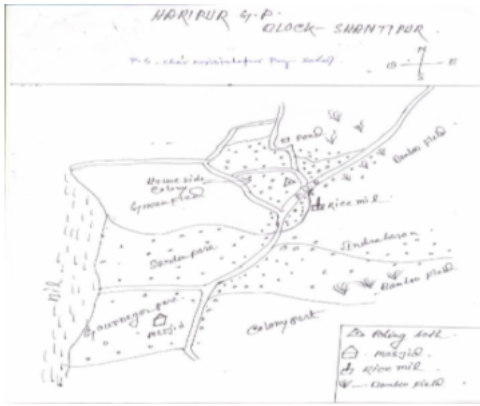

Nazri Naksha