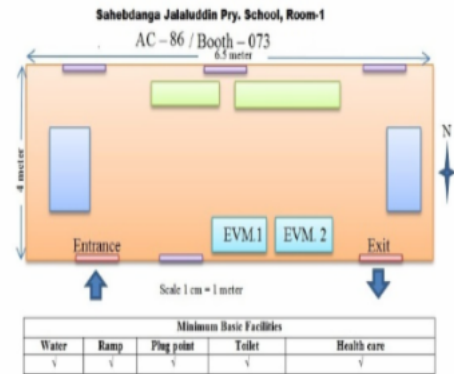

Key MAP View