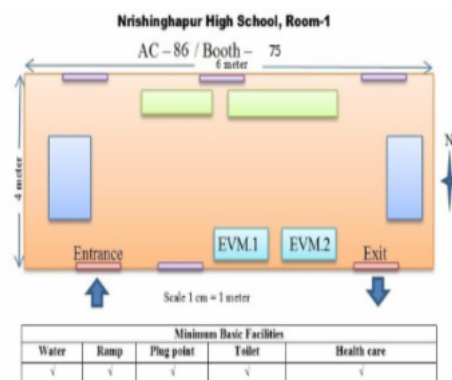

নির্বাচক নিবন্ধন আধিকারিকের স্বাক্ষর

Nazri Naksha

Google Map View

Polling Station Building Front View

Polling Station Front View

Cad View

Key MAP View

বিধানসভা নির্বাচনক্ষেত্রের নং, নাম : 86-শান্তিপুর  
ভাগ নং, নাম : 1-নুসিংহপুর উত্তরকলোনী