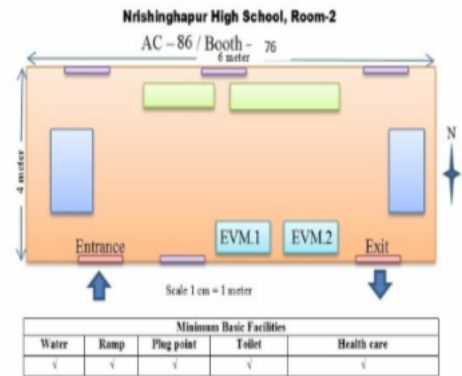

নির্বাচক নিবন্ধন আধিকারিকের স্বাক্ষর

Nazri Naksha

Google Map View

Polling Station Building Front View

Polling Station Front View

Cad View

Key MAP View

1 নাম : মান্নি হালদার (বিশ্বাস) স্বামীর নাম: অরুণ হালদার বাড়ির নং : n0288 বয়স : 30 লিঙ্গ : মহিলা	STB1954478 ফটো উপলব্ধ	2 নাম : ডলিরাবী কুণ্ড স্বামীর নাম: বাচ্চু কুণ্ড বাড়ির নং : n0826 বয়স : 30 লিঙ্গ : মহিলা	STB2121572 ফটো উপলব্ধ	3 নাম : মৌমিতা কুণ্ড পিতার নাম: বাপি কুণ্ড বাড়ির নং : N000 বয়স : 24 লিঙ্গ : মহিলা	STB2348498 ফটো উপলব্ধ
Q 4 নাম : সৌভিক কুমার কুণ্ড পিতার নাম: বাচ্চু কুণ্ড বাড়ির নং : N0826 বয়স : 24 লিঙ্গ : পুরুষ	STB2348381 ফটো উপলব্ধ	Q 5 নাম : বাচ্চু কুণ্ড পিতার নাম: অমল কুণ্ড বাড়ির নং : বয়স : 53 লিঙ্গ : পুরুষ	STB2121564 ফটো উপলব্ধ	6 নাম : নারায়ণ গোস্বামী পিতার নাম: বসন্ত গোস্বামী বাড়ির নং : n0210 বয়স : 85 লিঙ্গ : পুরুষ	WB/12/078/219053 ফটো উপলব্ধ
7 নাম : লক্ষী গোস্বামী স্বামীর নাম: নারায়ণ গোস্বামী বাড়ির নং : n0210 বয়স : 77 লিঙ্গ : মহিলা	DDZ2332971 ফটো উপলব্ধ	Q 8 নাম : মনোতোষ দাস পিতার নাম: মাধব দাস বাড়ির নং : বয়স : 37 লিঙ্গ : পুরুষ	STB1166461 ফটো উপলব্ধ	Q 9 নাম : মধুসূদন দাস পিতার নাম: মাধব দাস বাড়ির নং : বয়স : 37 লিঙ্গ : পুরুষ	STB1166529 ফটো উপলব্ধ
10 নাম : অলকা দাস(মণ্ডল) স্বামীর নাম: মধুসূদন দাস বাড়ির নং : n0209 বয়স : 32 লিঙ্গ : মহিলা	STB1656966 ফটো উপলব্ধ	11 নাম : মাধব দাস পিতার নাম: শ্রীবাস দাস বাড়ির নং : n0209 বয়স : 60 লিঙ্গ : পুরুষ	DDZ2396208 ফটো উপলব্ধ	12 নাম : শ্যামলী দাস স্বামীর নাম: মাধব দাস বাড়ির নং : n0209 বয়স : 55 লিঙ্গ : মহিলা	DDZ3093697 ফটো উপলব্ধ
13 নাম : শুকতারী দাস বিশ্বাস স্বামীর নাম: মনোতোষ দাস বাড়ির নং : N0000 বয়স : 30 লিঙ্গ : মহিলা	STB2348308 ফটো উপলব্ধ	14 নাম : সরস্বতী হালদার স্বামীর নাম: রাজু হালদার বাড়ির নং : এন0000 বয়স : 26 লিঙ্গ : মহিলা	STB2152643 ফটো উপলব্ধ	15 নাম : গণেশ হালদার পিতার নাম: উরু হালদার বাড়ির নং : এন0000 বয়স : 43 লিঙ্গ : পুরুষ	STB2152684 ফটো উপলব্ধ
16 নাম : সাবিনা মণ্ডল স্বামীর নাম: মেহেদী মণ্ডল বাড়ির নং : এন0000 বয়স : 49 লিঙ্গ : মহিলা	DDZ2507531 ফটো উপলব্ধ	17 নাম : বীনা দেবনাথ স্বামীর নাম: জ্ঞানেন্দ্র দেবনাথ বাড়ির নং : এন0000 বয়স : 61 লিঙ্গ : মহিলা	WB/12/078/219071 ফটো উপলব্ধ	18 নাম : মেহেদী মণ্ডল পিতার নাম: নুহুড আলি মন্ডল বাড়ির নং : এন0000 বয়স : 59 লিঙ্গ : পুরুষ	STB2346146 ফটো উপলব্ধ
19 নাম : অঙ্কিতা হালদার পিতার নাম: গৌতম হালদার বাড়ির নং : এন0000 বয়স : 21 লিঙ্গ : মহিলা	STB2581429 ফটো উপলব্ধ	20 নাম : সখী হালদার পিতার নাম: আনন্দ হালদার বাড়ির নং : এন0000 বয়স : 21 লিঙ্গ : মহিলা	STB2561215 ফটো উপলব্ধ	21 নাম : কুসুম হালদার মাঝী স্বামীর নাম: বিশ্জিৎ হালদার বাড়ির নং : এন0000 বয়স : 24 লিঙ্গ : মহিলা	STB2592012 ফটো উপলব্ধ
22 নাম : উষা বর্মণ স্বামীর নাম: অখিল বর্মণ বাড়ির নং : n0018 বয়স : 66 লিঙ্গ : মহিলা	WB/12/078/216638 ফটো উপলব্ধ	23 নাম : দীপক বর্মণ পিতার নাম: অখিল বর্মণ বাড়ির নং : n0018 বয়স : 40 লিঙ্গ : পুরুষ	STB1249275 ফটো উপলব্ধ	24 নাম : অনিমেঘ বর্মণ পিতার নাম: অখিল বর্মণ বাড়ির নং : n0018 বয়স : 42 লিঙ্গ : পুরুষ	DDZ2507929 ফটো উপলব্ধ
25 নাম : স্বপ্না বর্মণ (সরকার) স্বামীর নাম: অনিমেঘ বর্মণ বাড়ির নং : n0018 বয়স : 40 লিঙ্গ : মহিলা	STB1166412 ফটো উপলব্ধ	26 নাম : দিপালী বর্মণ (মণ্ডল) স্বামীর নাম: সুদর্শন বর্মণ বাড়ির নং : n0230 বয়স : 45 লিঙ্গ : মহিলা	DDZ2984805 ফটো উপলব্ধ	27 নাম : নিখিল বর্মণ পিতার নাম: সুবল বর্মণ বাড়ির নং : n0017 বয়স : 80 লিঙ্গ : পুরুষ	WB/12/078/216428 ফটো উপলব্ধ
28 নাম : নিলীমা বর্মণ স্বামীর নাম: নিখিল বর্মণ বাড়ির নং : n0017 বয়স : 65 লিঙ্গ : মহিলা	WB/12/078/216429 ফটো উপলব্ধ	29 নাম : সুব্রত বর্মণ পিতার নাম: নিখিল বর্মণ বাড়ির নং : n0017 বয়স : 42 লিঙ্গ : পুরুষ	DDZ2507937 ফটো উপলব্ধ	30 নাম : সুদর্শন বর্মণ পিতার নাম: নিখিল বর্মণ বাড়ির নং : n0017 বয়স : 49 লিঙ্গ : পুরুষ	STB2653665 ফটো উপলব্ধ