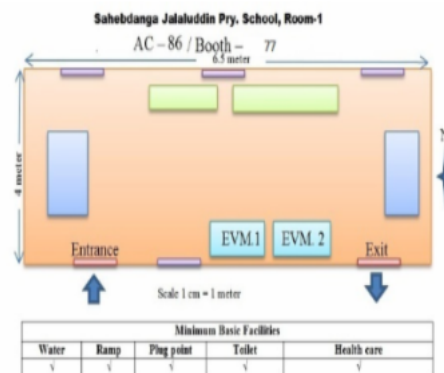

নির্বাচক নিবন্ধন আধিকারিকের স্বাক্ষর

Nazri Naksha

Google Map View

Polling Station Building Front View

Polling Station Front View

Cad View

Key MAP View

1 নাম : জুবি বিবি স্বামীর নাম: হায়দার মন্ডল বাড়ির নং : n0124 বয়স : 36 লিঙ্গ : মহিলা	STB1657477 ফটো উপলব্ধ	2 নাম : আমিনা খাতুন বিবি স্বামীর নাম: মনিরুল্লাহ খান বাড়ির নং : n0122 বয়স : 40 লিঙ্গ : মহিলা	STB1549740 ফটো উপলব্ধ	3 নাম : ইসমা খাতুন স্বামীর নাম: সাবিলা বেওয়া সেখ বাড়ির নং : n0135 বয়স : 35 লিঙ্গ : মহিলা	STB1576586 ফটো উপলব্ধ
4 নাম : খাদিজা খাতুন স্বামীর নাম: হানিফ মন্ডল বাড়ির নং : সাহেবডাঙ্গা বয়স : 28 লিঙ্গ : মহিলা	STB1989458 ফটো উপলব্ধ	5 নাম : সাহামিন সেখ পিতার নাম: জিয়ার সেখ বাড়ির নং : n0003 বয়স : 25 লিঙ্গ : পুরুষ	STB2162956 ফটো উপলব্ধ	6 নাম : সাইমিনা বিবি স্বামীর নাম: আনসার আলি সেখ বাড়ির নং : n0003 বয়স : 51 লিঙ্গ : মহিলা	STB2242055 ফটো উপলব্ধ
7 নাম : আজহার শেখ পিতার নাম: বরকত শেখ বাড়ির নং : N0003 বয়স : 25 লিঙ্গ : পুরুষ	STB2349660 ফটো উপলব্ধ	8 নাম : বেবি খাতুন পিতার নাম: আরসাদ শেখ বাড়ির নং : এন0003 বয়স : 23 লিঙ্গ : মহিলা	STB2432904 ফটো উপলব্ধ	9 নাম : হাফিজা বিবি স্বামীর নাম: জমিরুল শেখ বাড়ির নং : এন0003 বয়স : 26 লিঙ্গ : মহিলা	STB2432177 ফটো উপলব্ধ
10 নাম : জিসান সেখ পিতার নাম: মস্তব সেখ বাড়ির নং : n0003 বয়স : 30 লিঙ্গ : পুরুষ	STB1657311 ফটো উপলব্ধ	11 নাম : আলামিন সেখ পিতার নাম: আনসার আলি শেখ বাড়ির নং : n0003 বয়স : 30 লিঙ্গ : পুরুষ	STB1657360 ফটো উপলব্ধ	12 নাম : নাজিমা বিবি সেখ স্বামীর নাম: জিয়ার সেখ বাড়ির নং : n0003 বয়স : 42 লিঙ্গ : মহিলা	DDZ2338374 ফটো উপলব্ধ
13 নাম : জিয়ার সেখ পিতার নাম: জিকু সেখ বাড়ির নং : n0003 বয়স : 52 লিঙ্গ : পুরুষ	WB/12/078/228747 ফটো উপলব্ধ	14 নাম : আবেদা বিবি সেখ স্বামীর নাম: হামিদ সেখ বাড়ির নং : n0003 বয়স : 43 লিঙ্গ : মহিলা	DDZ2338408 ফটো উপলব্ধ	15 নাম : হামিদ সেখ পিতার নাম: জিকু সেখ বাড়ির নং : n0003 বয়স : 56 লিঙ্গ : পুরুষ	STB2662716 ফটো উপলব্ধ
16 নাম : আনসার আলি সেখ পিতার নাম: জিকু সেখ বাড়ির নং : n0003 বয়স : 62 লিঙ্গ : পুরুষ	STB2242063 ফটো উপলব্ধ	17 নাম : উর্মিলা খাতুন পিতার নাম: আসমত সেখ বাড়ির নং : এন0000 বয়স : 29 লিঙ্গ : মহিলা	STB1887090 ফটো উপলব্ধ	18 নাম : সুখমা খাতুন পিতার নাম: নঈম সেখ বাড়ির নং : N0082 বয়স : 28 লিঙ্গ : মহিলা	STB2114916 ফটো উপলব্ধ
19 নাম : আসেনা খাতুন স্বামীর নাম: নাসিরউদ্দিন সেখ বাড়ির নং : n0160 বয়স : 30 লিঙ্গ : মহিলা	STB2114940 ফটো উপলব্ধ	20 নাম : রিজিয়া খাতুন পিতার নাম: নাসিরউদ্দিন সেখ বাড়ির নং : n0163 বয়স : 27 লিঙ্গ : মহিলা	STB2114973 ফটো উপলব্ধ	21 নাম : হানিফা খাতুন পিতার নাম: সাফিকুল সেখ বাড়ির নং : এন0000 বয়স : 28 লিঙ্গ : মহিলা	STB2294932 ফটো উপলব্ধ
22 নাম : মিনানুর খাতুন পিতার নাম: মারফত আলি সেখ বাড়ির নং : এন0000 বয়স : 25 লিঙ্গ : মহিলা	STB2512481 ফটো উপলব্ধ	23 নাম : সুরিফা খাতুন স্বামীর নাম: শোকাব সেখ বাড়ির নং : এন0000 বয়স : 23 লিঙ্গ : মহিলা	STB2512556 ফটো উপলব্ধ	24 নাম : সাবানা খাতুন স্বামীর নাম: সফিক মন্ডল বাড়ির নং : এন0000 বয়স : 31 লিঙ্গ : মহিলা	STB2512598 ফটো উপলব্ধ
25 নাম : মৌসুমী খাতুন স্বামীর নাম: সায়ফুল সেখ বাড়ির নং : এন0000 বয়স : 29 লিঙ্গ : মহিলা	STB2058527 ফটো উপলব্ধ	26 নাম : টুনি খাতুন স্বামীর নাম: কালাম উদ্দিন মন্ডল বাড়ির নং : n0181 বয়স : 31 লিঙ্গ : মহিলা	STB1582782 ফটো উপলব্ধ	27 নাম : সাহিদা খাতুন বিবি স্বামীর নাম: মধু সেখ বাড়ির নং : n0143 বয়স : 33 লিঙ্গ : মহিলা	STB1463546 ফটো উপলব্ধ
28 নাম : সালেমা খাতুন বিবি স্বামীর নাম: রফিকুল গাইন বাড়ির নং : n0129 বয়স : 30 লিঙ্গ : মহিলা	STB1773225 ফটো উপলব্ধ	29 নাম : আবুসাহিদ গাইন পিতার নাম: হোসাইন গাইন বাড়ির নং : n0128 বয়স : 29 লিঙ্গ : পুরুষ	STB1773423 ফটো উপলব্ধ	30 নাম : রফিকুল গাইন পিতার নাম: এসকেন গাইন বাড়ির নং : n0126 বয়স : 30 লিঙ্গ : পুরুষ	STB1773027 ফটো উপলব্ধ