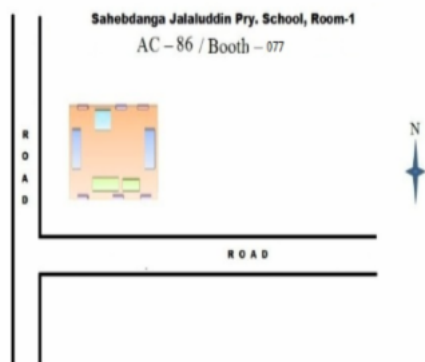

নির্বাচক নিবন্ধন আধিকারিকের স্বাক্ষর

Nazri Naksha

Google Map View

Polling Station Building Front View

Polling Station Front View

Cad View

Key MAP View

1 নাম : জুবি বিবি স্বামীর নাম: হায়দার মন্ডল বাড়ির নং : n0124 বয়স : 36 লিঙ্গ : মহিলা	STB1657477 ফটো উপলব্ধ	2 নাম : আমিনা খাতুন বিবি স্বামীর নাম: মনিরুল্লাহ খান বাড়ির নং : n0122 বয়স : 40 লিঙ্গ : মহিলা	STB1549740 ফটো উপলব্ধ	3 নাম : ইসমা খাতুন স্বামীর নাম: সাবিলা বেওয়া সেখ বাড়ির নং : n0135 বয়স : 35 লিঙ্গ : মহিলা	STB1576586 ফটো উপলব্ধ
4 নাম : খাদিজা খাতুন স্বামীর নাম: হানিফ মন্ডল বাড়ির নং : সাহেবডাঙ্গা বয়স : 28 লিঙ্গ : মহিলা	STB1989458 ফটো উপলব্ধ	5 নাম : সাহামিন সেখ পিতার নাম: জিয়ার সেখ বাড়ির নং : n0003 বয়স : 25 লিঙ্গ : পুরুষ	STB2162956 ফটো উপলব্ধ	6 নাম : সাইমিনা বিবি স্বামীর নাম: আনসার আলি সেখ বাড়ির নং : n0003 বয়স : 51 লিঙ্গ : মহিলা	STB2242055 ফটো উপলব্ধ
7 নাম : আজহার শেখ পিতার নাম: বরকত শেখ বাড়ির নং : N0003 বয়স : 25 লিঙ্গ : পুরুষ	STB2349660 ফটো উপলব্ধ	8 নাম : বেবি খাতুন পিতার নাম: আরসাদ শেখ বাড়ির নং : এন0003 বয়স : 23 লিঙ্গ : মহিলা	STB2432904 ফটো উপলব্ধ	9 নাম : হাফিজা বিবি স্বামীর নাম: জমিরুল শেখ বাড়ির নং : এন0003 বয়স : 26 লিঙ্গ : মহিলা	STB2432177 ফটো উপলব্ধ
10 নাম : জিসান সেখ পিতার নাম: মস্তব সেখ বাড়ির নং : n0003 বয়স : 30 লিঙ্গ : পুরুষ	STB1657311 ফটো উপলব্ধ	11 নাম : আলামিন সেখ পিতার নাম: আনসার আলি শেখ বাড়ির নং : n0003 বয়স : 30 লিঙ্গ : পুরুষ	STB1657360 ফটো উপলব্ধ	12 নাম : নাজিমা বিবি সেখ স্বামীর নাম: জিয়ার সেখ বাড়ির নং : n0003 বয়স : 42 লিঙ্গ : মহিলা	DDZ2338374 ফটো উপলব্ধ
13 নাম : জিয়ার সেখ পিতার নাম: জিকু সেখ বাড়ির নং : n0003 বয়স : 52 লিঙ্গ : পুরুষ	WB/12/078/228747 ফটো উপলব্ধ	14 নাম : আবেদা বিবি সেখ স্বামীর নাম: হামিদ সেখ বাড়ির নং : n0003 বয়স : 43 লিঙ্গ : মহিলা	DDZ2338408 ফটো উপলব্ধ	15 নাম : হামিদ সেখ পিতার নাম: জিকু সেখ বাড়ির নং : n0003 বয়স : 56 লিঙ্গ : পুরুষ	STB2662716 ফটো উপলব্ধ
16 নাম : আনসার আলি সেখ পিতার নাম: জিকু সেখ বাড়ির নং : n0003 বয়স : 62 লিঙ্গ : পুরুষ	STB2242063 ফটো উপলব্ধ	17 নাম : উর্মিলা খাতুন পিতার নাম: আসমত সেখ বাড়ির নং : এন0000 বয়স : 29 লিঙ্গ : মহিলা	STB1887090 ফটো উপলব্ধ	18 নাম : সুখমা খাতুন পিতার নাম: নঈম সেখ বাড়ির নং : N0082 বয়স : 28 লিঙ্গ : মহিলা	STB2114916 ফটো উপলব্ধ
19 নাম : আসেনা খাতুন স্বামীর নাম: নাসিরউদ্দিন সেখ বাড়ির নং : n0160 বয়স : 30 লিঙ্গ : মহিলা	STB2114940 ফটো উপলব্ধ	20 নাম : রিজিয়া খাতুন পিতার নাম: নাসিরউদ্দিন সেখ বাড়ির নং : n0163 বয়স : 27 লিঙ্গ : মহিলা	STB2114973 ফটো উপলব্ধ	21 নাম : হানিফা খাতুন পিতার নাম: সাফিকুল সেখ বাড়ির নং : এন0000 বয়স : 28 লিঙ্গ : মহিলা	STB2294932 ফটো উপলব্ধ
22 নাম : মিনানুর খাতুন পিতার নাম: মারফত আলি সেখ বাড়ির নং : এন0000 বয়স : 25 লিঙ্গ : মহিলা	STB2512481 ফটো উপলব্ধ	23 নাম : সুরিফা খাতুন স্বামীর নাম: শোকাব সেখ বাড়ির নং : এন0000 বয়স : 23 লিঙ্গ : মহিলা	STB2512556 ফটো উপলব্ধ	24 নাম : সাবানা খাতুন স্বামীর নাম: সফিক মন্ডল বাড়ির নং : এন0000 বয়স : 31 লিঙ্গ : মহিলা	STB2512598 ফটো উপলব্ধ
25 নাম : মৌসুমী খাতুন স্বামীর নাম: সায়ফুল সেখ বাড়ির নং : এন0000 বয়স : 29 লিঙ্গ : মহিলা	STB2058527 ফটো উপলব্ধ	26 নাম : টুনি খাতুন স্বামীর নাম: কালাম উদ্দিন মন্ডল বাড়ির নং : n0181 বয়স : 31 লিঙ্গ : মহিলা	STB1582782 ফটো উপলব্ধ	27 নাম : সাহিদা খাতুন বিবি স্বামীর নাম: মধু সেখ বাড়ির নং : n0143 বয়স : 33 লিঙ্গ : মহিলা	STB1463546 ফটো উপলব্ধ
28 নাম : সালেমা খাতুন বিবি স্বামীর নাম: রফিকুল গাইন বাড়ির নং : n0129 বয়স : 30 লিঙ্গ : মহিলা	STB1773225 ফটো উপলব্ধ	29 নাম : আবুসাহিদ গাইন পিতার নাম: হোসাইন গাইন বাড়ির নং : n0128 বয়স : 29 লিঙ্গ : পুরুষ	STB1773423 ফটো উপলব্ধ	30 নাম : রফিকুল গাইন পিতার নাম: এসকেন গাইন বাড়ির নং : n0126 বয়স : 30 লিঙ্গ : পুরুষ	STB1773027 ফটো উপলব্ধ