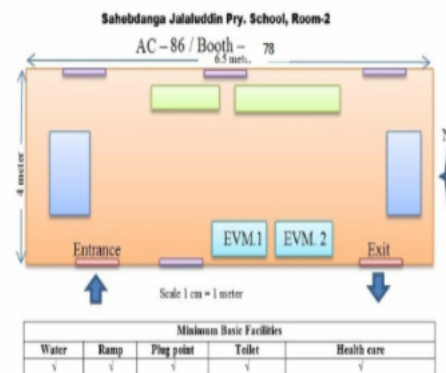

Key MAP View