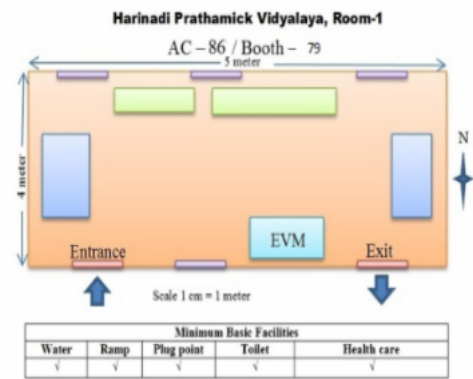

নির্বাচক নিবন্ধন আধিকারিকের স্বাক্ষর

Nazri Naksha

Google Map View

Polling Station Building Front View

Polling Station Front View

Cad View

Harinadi Prathamick Vidyalaya, Room-1
AC-86 / Booth - 079

Key MAP View