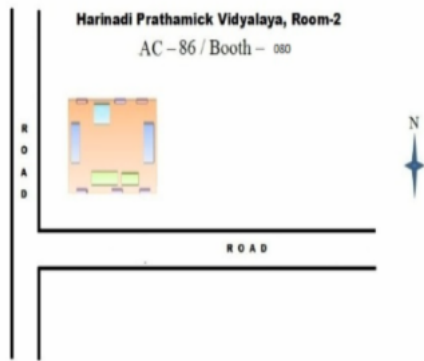

নির্বাচক নিবন্ধন আধিকারিকের স্বাক্ষর

Nazri Naksha

Google Map View

Polling Station Building Front View

Polling Station Front View

Cad View

Key MAP View

1 নাম : আনোয়ারা খাতুন বিবি স্বামীর নাম: হাফিজুল সেখ বাড়ির নং : n0003 বয়স : 39 লিঙ্গ : মহিলা	STB1871151 ফটো উপলব্ধ	2 নাম : সেলিমা খাতুন বিবি স্বামীর নাম: জহিরউদ্দিন ধাবক বাড়ির নং : n0170 বয়স : 40 লিঙ্গ : মহিলা	DDZ2667418 ফটো উপলব্ধ	3 নাম : হাফিজুল সেখ পিতার নাম: মুক্তার সেখ বাড়ির নং : n0003 বয়স : 37 লিঙ্গ : পুরুষ	DDZ2980027 ফটো উপলব্ধ
4 নাম : মর্জিনা বেওয়া স্বামীর নাম: ফরসাদ সেখ বাড়ির নং : n0096 বয়স : 81 লিঙ্গ : মহিলা	WB/12/078/231352 ফটো উপলব্ধ	5 নাম : আদুরী খাতুন স্বামীর নাম: ইসমাইল সেখ বাড়ির নং : n0117 বয়স : 38 লিঙ্গ : মহিলা	DDZ2784023 ফটো উপলব্ধ	6 নাম : খায়রন খাতুন স্বামীর নাম: দুলাল ধাবক বাড়ির নং : n0238 বয়স : 33 লিঙ্গ : মহিলা	STB1653849 ফটো উপলব্ধ
7 নাম : নাসিরা খাতুন বিবি স্বামীর নাম: আসুবর বাড়ির নং : n0225 বয়স : 42 লিঙ্গ : মহিলা	DDZ2979912 ফটো উপলব্ধ	8 নাম : আমিনা খাতুন বিবি স্বামীর নাম: সুরত আলি সেখ বাড়ির নং : n0233 বয়স : 40 লিঙ্গ : মহিলা	DDZ2986032 ফটো উপলব্ধ	9 নাম : সেখ মনোয়ারা বিবি স্বামীর নাম: হোসেন আলি সেখ বাড়ির নং : n0234 বয়স : 51 লিঙ্গ : মহিলা	WB/12/078/228884 ফটো উপলব্ধ
10 নাম : কাসমীরা খাতুন পিতার নাম: গুরুর আলী কারিকর বাড়ির নং : এন0055 বয়স : 30 লিঙ্গ : মহিলা	STB1796192 ফটো উপলব্ধ	11 নাম : সোয়েব আখতার ধাবক পিতার নাম: অনোয়ার হুসেন ধাবক বাড়ির নং : N0000 বয়স : 24 লিঙ্গ : পুরুষ	STB2352565 ফটো উপলব্ধ	12 নাম : মুস্তাক আলি মোল্লা পিতার নাম: মুজাম মোল্লা বাড়ির নং : N0000 বয়স : 26 লিঙ্গ : পুরুষ	STB2352615 ফটো উপলব্ধ
13 নাম : জমাত আলি মির্ধা পিতার নাম: পীর মীর্ধা বাড়ির নং : n0062 বয়স : 66 লিঙ্গ : পুরুষ	STB2243004 ফটো উপলব্ধ	14 নাম : ইনজাত আলি মির্ধা পিতার নাম: পীর মীর্ধা বাড়ির নং : n0062 বয়স : 60 লিঙ্গ : পুরুষ	STB2266971 ফটো উপলব্ধ	15 নাম : সামাদ মির্ধা পিতার নাম: জমাত আলি মির্ধা বাড়ির নং : n0062 বয়স : 33 লিঙ্গ : পুরুষ	STB1551753 ফটো উপলব্ধ
16 নাম : খাদিজা বিবি স্বামীর নাম: ইনজাত আলি মির্ধা বাড়ির নং : n0062 বয়স : 51 লিঙ্গ : মহিলা	DDZ2386993 ফটো উপলব্ধ	17 নাম : হাসান মির্ধা পিতার নাম: জমাত আলি মির্ধা বাড়ির নং : n0062 বয়স : 28 লিঙ্গ : পুরুষ	STB1993658 ফটো উপলব্ধ	18 নাম : রবেল মির্ধা পিতার নাম: ইনজাত আলী মির্ধা বাড়ির নং : n0062 বয়স : 29 লিঙ্গ : পুরুষ	STB1774066 ফটো উপলব্ধ
19 নাম : সাহেব মির্ধা পিতার নাম: জমাত আলি মির্ধা বাড়ির নং : n0062 বয়স : 34 লিঙ্গ : পুরুষ	STB1250596 ফটো উপলব্ধ	20 নাম : রহিমা বিবি স্বামীর নাম: জমাত আলি মীর্ধা বাড়ির নং : n0062 বয়স : 56 লিঙ্গ : মহিলা	STB2243251 ফটো উপলব্ধ	21 নাম : ভাদু বিবি স্বামীর নাম: লিয়াকত আলি শেখ বাড়ির নং : n0091 বয়স : 37 লিঙ্গ : মহিলা	DDZ2386647 ফটো উপলব্ধ
22 নাম : হাসিম বিবি শেখ স্বামীর নাম: সুকুর আলি শেখ বাড়ির নং : এন0091 বয়স : 28 লিঙ্গ : মহিলা	STB2437176 ফটো উপলব্ধ	23 নাম : ফয়জুল সেখ পিতার নাম: জশো সেখ বাড়ির নং : n0091 বয়স : 39 লিঙ্গ : পুরুষ	DDZ2386654 ফটো উপলব্ধ	24 নাম : সুরমান আলি সেখ পিতার নাম: ওমেদ সেখ বাড়ির নং : n0018 বয়স : 55 লিঙ্গ : পুরুষ	STB2243178 ফটো উপলব্ধ
25 নাম : আজগার সেখ পিতার নাম: জামাল সেখ বাড়ির নং : n0018 বয়স : 29 লিঙ্গ : পুরুষ	STB1774371 ফটো উপলব্ধ	26 নাম : সরিফা খাতুন পিতার নাম: জামাল সেখ বাড়ির নং : n0018 বয়স : 33 লিঙ্গ : মহিলা	STB1774330 ফটো উপলব্ধ	27 নাম : হামিদা খাতুন পিতার নাম: জামাল সেখ বাড়ির নং : n0018 বয়স : 36 লিঙ্গ : মহিলা	STB1551829 ফটো উপলব্ধ
28 নাম : সেবিনা খাতুন সেখ স্বামীর নাম: রবি সেখ বাড়ির নং : n0018 বয়স : 40 লিঙ্গ : মহিলা	DDZ2783918 ফটো উপলব্ধ	29 নাম : রবি সেখ পিতার নাম: ওমেদআলি সেখ বাড়ির নং : n0018 বয়স : 47 লিঙ্গ : পুরুষ	DDZ1789452 ফটো উপলব্ধ	30 নাম : রবিনা খাতুন বিবি স্বামীর নাম: সাইফুদ্দিন সেখ বাড়ির নং : n0091 বয়স : 29 লিঙ্গ : মহিলা	STB1871094 ফটো উপলব্ধ