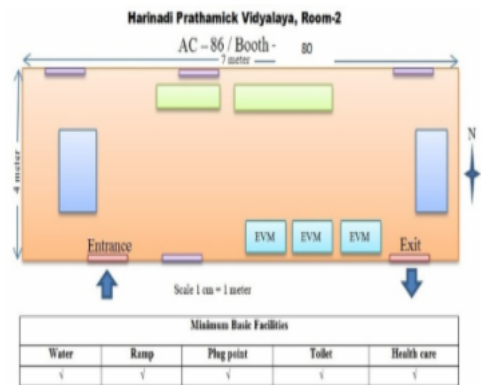

নির্বাচক নিবন্ধন আধিকারিকের স্বাক্ষর

Nazri Naksha

Google Map View

Polling Station Building Front View

Polling Station Front View

Cad View

Key MAP View

1 নাম : আনোয়ারা খাতুন বিবি স্বামীর নাম: হাফিজুল সেখ বাড়ির নং : n0003 বয়স : 39 লিঙ্গ : মহিলা	STB1871151 ফটো উপলব্ধ	2 নাম : সেলিমা খাতুন বিবি স্বামীর নাম: জহিরউদ্দিন ধাবক বাড়ির নং : n0170 বয়স : 40 লিঙ্গ : মহিলা	DDZ2667418 ফটো উপলব্ধ	3 নাম : হাফিজুল সেখ পিতার নাম: মুক্তার সেখ বাড়ির নং : n0003 বয়স : 37 লিঙ্গ : পুরুষ	DDZ2980027 ফটো উপলব্ধ
4 নাম : মর্জিনা বেওয়া স্বামীর নাম: ফরসাদ সেখ বাড়ির নং : n0096 বয়স : 81 লিঙ্গ : মহিলা	WB/12/078/231352 ফটো উপলব্ধ	5 নাম : আদুরী খাতুন স্বামীর নাম: ইসমাইল সেখ বাড়ির নং : n0117 বয়স : 38 লিঙ্গ : মহিলা	DDZ2784023 ফটো উপলব্ধ	6 নাম : খায়রন খাতুন স্বামীর নাম: দুলাল ধাবক বাড়ির নং : n0238 বয়স : 33 লিঙ্গ : মহিলা	STB1653849 ফটো উপলব্ধ
7 নাম : নাসিরা খাতুন বিবি স্বামীর নাম: আসুবর বাড়ির নং : n0225 বয়স : 42 লিঙ্গ : মহিলা	DDZ2979912 ফটো উপলব্ধ	8 নাম : আমিনা খাতুন বিবি স্বামীর নাম: সুরত আলি সেখ বাড়ির নং : n0233 বয়স : 40 লিঙ্গ : মহিলা	DDZ2986032 ফটো উপলব্ধ	9 নাম : সেখ মনোয়ারা বিবি স্বামীর নাম: হোসেন আলি সেখ বাড়ির নং : n0234 বয়স : 51 লিঙ্গ : মহিলা	WB/12/078/228884 ফটো উপলব্ধ
10 নাম : কাসমীরা খাতুন পিতার নাম: গুরুর আলী কারিকর বাড়ির নং : এন0055 বয়স : 30 লিঙ্গ : মহিলা	STB1796192 ফটো উপলব্ধ	11 নাম : সোয়েব আখতার ধাবক পিতার নাম: অনোয়ার হুসেন ধাবক বাড়ির নং : N0000 বয়স : 24 লিঙ্গ : পুরুষ	STB2352565 ফটো উপলব্ধ	12 নাম : মুস্তাক আলি মোল্লা পিতার নাম: মুজাম মোল্লা বাড়ির নং : N0000 বয়স : 26 লিঙ্গ : পুরুষ	STB2352615 ফটো উপলব্ধ
13 নাম : জমাত আলি মির্ধা পিতার নাম: পীর মীর্ধা বাড়ির নং : n0062 বয়স : 66 লিঙ্গ : পুরুষ	STB2243004 ফটো উপলব্ধ	14 নাম : ইনজাত আলি মির্ধা পিতার নাম: পীর মীর্ধা বাড়ির নং : n0062 বয়স : 60 লিঙ্গ : পুরুষ	STB2266971 ফটো উপলব্ধ	15 নাম : সামাদ মির্ধা পিতার নাম: জমাত আলি মির্ধা বাড়ির নং : n0062 বয়স : 33 লিঙ্গ : পুরুষ	STB1551753 ফটো উপলব্ধ
16 নাম : খাদিজা বিবি স্বামীর নাম: ইনজাত আলি মির্ধা বাড়ির নং : n0062 বয়স : 51 লিঙ্গ : মহিলা	DDZ2386993 ফটো উপলব্ধ	17 নাম : হাসান মির্ধা পিতার নাম: জমাত আলি মির্ধা বাড়ির নং : n0062 বয়স : 28 লিঙ্গ : পুরুষ	STB1993658 ফটো উপলব্ধ	18 নাম : রবেল মির্ধা পিতার নাম: ইনজাত আলী মির্ধা বাড়ির নং : n0062 বয়স : 29 লিঙ্গ : পুরুষ	STB1774066 ফটো উপলব্ধ
19 নাম : সাহেব মির্ধা পিতার নাম: জমাত আলি মির্ধা বাড়ির নং : n0062 বয়স : 34 লিঙ্গ : পুরুষ	STB1250596 ফটো উপলব্ধ	20 নাম : রহিমা বিবি স্বামীর নাম: জমাত আলি মীর্ধা বাড়ির নং : n0062 বয়স : 56 লিঙ্গ : মহিলা	STB2243251 ফটো উপলব্ধ	21 নাম : ভাদু বিবি স্বামীর নাম: লিয়াকত আলি শেখ বাড়ির নং : n0091 বয়স : 37 লিঙ্গ : মহিলা	DDZ2386647 ফটো উপলব্ধ
22 নাম : হাসিম বিবি শেখ স্বামীর নাম: সুকুর আলি শেখ বাড়ির নং : এন0091 বয়স : 28 লিঙ্গ : মহিলা	STB2437176 ফটো উপলব্ধ	23 নাম : ফয়জুল সেখ পিতার নাম: জশো সেখ বাড়ির নং : n0091 বয়স : 39 লিঙ্গ : পুরুষ	DDZ2386654 ফটো উপলব্ধ	24 নাম : সুরমান আলি সেখ পিতার নাম: ওমেদ সেখ বাড়ির নং : n0018 বয়স : 55 লিঙ্গ : পুরুষ	STB2243178 ফটো উপলব্ধ
25 নাম : আজগার সেখ পিতার নাম: জামাল সেখ বাড়ির নং : n0018 বয়স : 29 লিঙ্গ : পুরুষ	STB1774371 ফটো উপলব্ধ	26 নাম : সরিফা খাতুন পিতার নাম: জামাল সেখ বাড়ির নং : n0018 বয়স : 33 লিঙ্গ : মহিলা	STB1774330 ফটো উপলব্ধ	27 নাম : হামিদা খাতুন পিতার নাম: জামাল সেখ বাড়ির নং : n0018 বয়স : 36 লিঙ্গ : মহিলা	STB1551829 ফটো উপলব্ধ
28 নাম : সেবিনা খাতুন সেখ স্বামীর নাম: রবি সেখ বাড়ির নং : n0018 বয়স : 40 লিঙ্গ : মহিলা	DDZ2783918 ফটো উপলব্ধ	29 নাম : রবি সেখ পিতার নাম: ওমেদআলি সেখ বাড়ির নং : n0018 বয়স : 47 লিঙ্গ : পুরুষ	DDZ1789452 ফটো উপলব্ধ	30 নাম : রবিনা খাতুন বিবি স্বামীর নাম: সাইফুদ্দিন সেখ বাড়ির নং : n0091 বয়স : 29 লিঙ্গ : মহিলা	STB1871094 ফটো উপলব্ধ