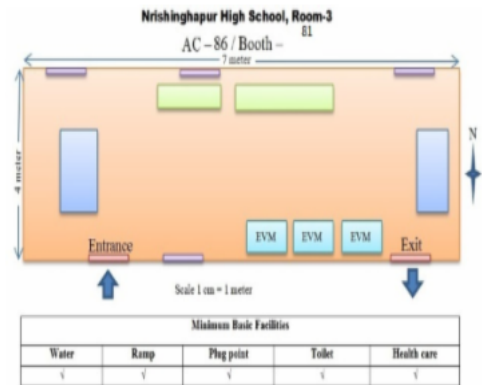

নির্বাচক নিবন্ধন আধিকারিকের স্বাক্ষর

Nazri Naksha

Google Map View

Polling Station Building Front View

Polling Station Front View

Cad View

Key MAP View

1 নাম : মিনতী কুণ্ড স্বামীর নাম: বিমল কুণ্ড বাড়ির নং : n0031 বয়স : 59 লিঙ্গ : মহিলা ফটো উপলব্ধ	WB/12/078/219932	2 নাম : সোমা কুণ্ড স্বামীর নাম: জয়দেব কুণ্ড বাড়ির নং : n0024 বয়স : 48 লিঙ্গ : মহিলা ফটো উপলব্ধ	DDZ2393239	3 নাম : বামা কুণ্ড পাল স্বামীর নাম: অজয় কুণ্ড বাড়ির নং : n0023 বয়স : 47 লিঙ্গ : মহিলা ফটো উপলব্ধ	DDZ2394849
4 নাম : অজয় কুণ্ড পিতার নাম: নিমাই কুণ্ড বাড়ির নং : n0023 বয়স : 50 লিঙ্গ : পুরুষ ফটো উপলব্ধ	WB/12/078/219744	5 নাম : শুক্লা কুণ্ড স্বামীর নাম: গোপাল কুণ্ড বাড়ির নং : n0023 বয়স : 42 লিঙ্গ : মহিলা ফটো উপলব্ধ	DDZ2393213	6 নাম : গোপাল কুণ্ড পিতার নাম: নিমাইচাঁদ কুণ্ড বাড়ির নং : n0023 বয়স : 43 লিঙ্গ : পুরুষ ফটো উপলব্ধ	DDZ2393205
7 নাম : ময়নামতী কুণ্ড স্বামীর নাম: পীযুষ চন্দ্র কুণ্ড বাড়ির নং : N0121 বয়স : 66 লিঙ্গ : মহিলা ফটো উপলব্ধ	WB/12/078/219381	8 নাম : অঞ্জু কুণ্ড স্বামীর নাম: দীপক কুণ্ড বাড়ির নং : n0120 বয়স : 66 লিঙ্গ : মহিলা ফটো উপলব্ধ	WB/12/078/219083	9 নাম : অঞ্জু কুণ্ড স্বামীর নাম: কানাই কুণ্ড বাড়ির নং : n0105 বয়স : 55 লিঙ্গ : মহিলা ফটো উপলব্ধ	WB/12/077/384652
10 নাম : কানাই কুণ্ড পিতার নাম: ব্রজেন কুণ্ড বাড়ির নং : n0105 বয়স : 56 লিঙ্গ : পুরুষ ফটো উপলব্ধ	WB/12/078/219818	11 নাম : মনোতোষ কুণ্ড পিতার নাম: মাধাই কুণ্ড বাড়ির নং : n0104 বয়স : 31 লিঙ্গ : পুরুষ ফটো উপলব্ধ	STB1552322	12 নাম : পুতুল কুণ্ড স্বামীর নাম: মাধাই কুণ্ড বাড়ির নং : n0104 বয়স : 54 লিঙ্গ : মহিলা ফটো উপলব্ধ	WB/12/078/219348
13 নাম : মাধাই কুণ্ড পিতার নাম: ব্রজেন কুণ্ড বাড়ির নং : n0104 বয়স : 59 লিঙ্গ : পুরুষ ফটো উপলব্ধ	WB/12/078/219300	14 নাম : সঞ্জয় কুণ্ড পিতার নাম: সোমনাথ কুণ্ড বাড়ির নং : n0103 বয়স : 31 লিঙ্গ : পুরুষ ফটো উপলব্ধ	STB1552330	15 নাম : সোমা কুণ্ড স্বামীর নাম: অসীম কুণ্ড বাড়ির নং : n0103 বয়স : 47 লিঙ্গ : মহিলা ফটো উপলব্ধ	DDZ1862184
16 নাম : অসীম কুণ্ড পিতার নাম: ব্রজেন কুণ্ড বাড়ির নং : n0103 বয়স : 50 লিঙ্গ : পুরুষ ফটো উপলব্ধ	STB2303808	17 নাম : জয়ন্তী কুণ্ড স্বামীর নাম: সোমনাথ কুণ্ড বাড়ির নং : n0103 বয়স : 51 লিঙ্গ : মহিলা ফটো উপলব্ধ	STB2307999	18 নাম : সোমনাথ কুণ্ড পিতার নাম: ব্রজেন কুণ্ড বাড়ির নং : n0103 বয়স : 63 লিঙ্গ : পুরুষ ফটো উপলব্ধ	STB2307676
19 নাম : পদ্ম কুণ্ড পিতার নাম: জীবন কুণ্ড বাড়ির নং : n0033 বয়স : 69 লিঙ্গ : মহিলা ফটো উপলব্ধ	WB/12/078/219974	20 নাম : সোমনাথ কুণ্ড পিতার নাম: শ্যামল কুণ্ড বাড়ির নং : n0032 বয়স : 31 লিঙ্গ : পুরুষ ফটো উপলব্ধ	STB1659705	21 নাম : রূপালী কুণ্ড স্বামীর নাম: শ্যামল কুণ্ড বাড়ির নং : n0032 বয়স : 61 লিঙ্গ : মহিলা ফটো উপলব্ধ	WB/12/078/219438
22 নাম : মিলি সরকার পিতার নাম: শঙ্কর সরকার বাড়ির নং : এন000 বয়স : 31 লিঙ্গ : মহিলা ফটো উপলব্ধ	RHC1811736	23 নাম : রাজু কুণ্ড পিতার নাম: বিমল কুণ্ড বাড়ির নং : n0031 বয়স : 38 লিঙ্গ : পুরুষ ফটো উপলব্ধ	DDZ3009156	24 নাম : জয়ন্ত কুণ্ড পিতার নাম: জয়দেব কুণ্ড বাড়ির নং : N0024 বয়স : 26 লিঙ্গ : পুরুষ ফটো উপলব্ধ	STB2354025
25 নাম : সরমা ঘোষ কুণ্ড স্বামীর নাম: সুরত কুণ্ড বাড়ির নং : N0103 বয়স : 32 লিঙ্গ : মহিলা ফটো উপলব্ধ	STB2353746	26 নাম : অমিয় কুণ্ড পিতার নাম: অসীম কুণ্ড বাড়ির নং : এন0103 বয়স : 24 লিঙ্গ : পুরুষ ফটো উপলব্ধ	STB2438760	27 নাম : তন্ময় কুণ্ড পিতার নাম: মাধাই কুণ্ড বাড়ির নং : এন00000 বয়স : 24 লিঙ্গ : পুরুষ ফটো উপলব্ধ	STB2353860
28 নাম : পূজা হালদার কুণ্ড স্বামীর নাম: বিজয় হালদার বাড়ির নং : n0105 বয়স : 29 লিঙ্গ : মহিলা ফটো উপলব্ধ	STB1774637	29 নাম : প্রিয়াঙ্কা বিশ্বাস (দাস) স্বামীর নাম: সঞ্জয় বিশ্বাস বাড়ির নং : N0121 বয়স : 28 লিঙ্গ : মহিলা ফটো উপলব্ধ	STB1871458	30 নাম : দিপালী রায় স্বামীর নাম: রবীন্দ্রনাথ রায় বাড়ির নং : n0105 বয়স : 38 লিঙ্গ : মহিলা ফটো উপলব্ধ	STB1871540