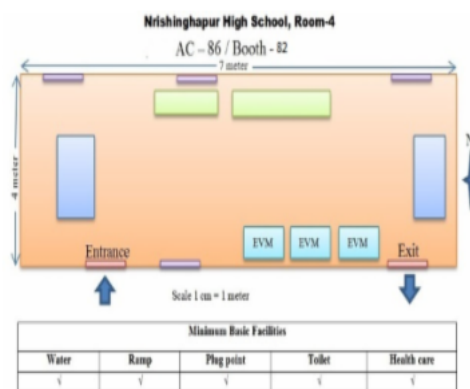

নির্বাচক নিবন্ধন আধিকারিকের স্বাক্ষর

Nazri Naksha

Google Map View

Polling Station Building Front View

Polling Station Front View

Cad View

Key MAP View

বিধানসভা নির্বাচনক্ষেত্রের নং, নাম : 86-শান্তিপুর  
ভাগ নং, নাম : 1-নুসিংহপুর মধ্য কলোনী দক্ষিণাংশ