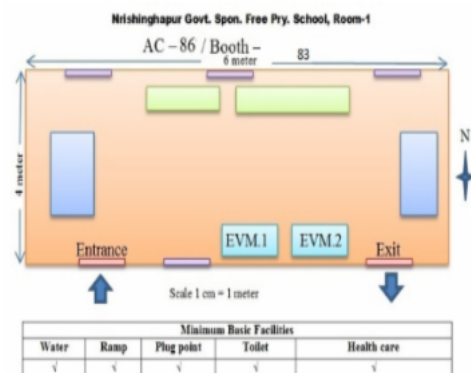

Key MAP View