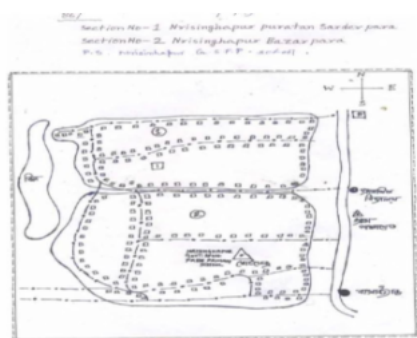

Nazri Naksha